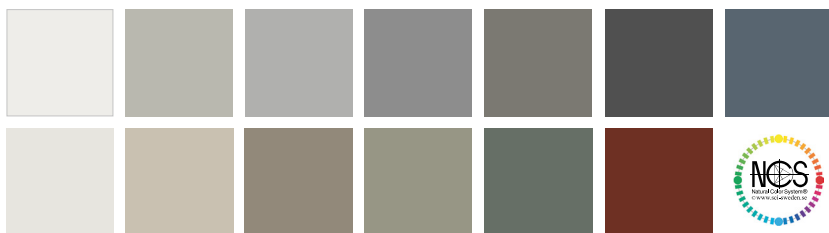

VIT ELLER KULÖR
Större färgprov med kulörnummer på s. 109.