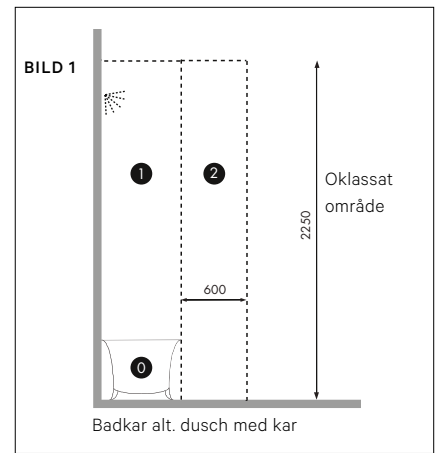

UPPHÄNGNING

Alla Vedums skåp levereras monterade och klara för uppsättning. Skåpen är avsedda för väggmontering. För att få en stark och säker upphängning är våra skåp försedda med praktiska upphängningsskenor. När du planerar väggar i ditt badrum beräkna då hur många regler (kortlingar) du behöver. I reglarna fäster du tung inredning som t.ex. kommod. Om du använder plyfa eller OSB-skivor bakom gipsskivorna är det inte nödvändigt att kortla. I tabellen ser du måttet i mm, från golvet upp till centrum på regeln.

REGELHÖJDER CC ÖVER GOLV

Kommod/underskåp Anno, Flow,	732 mm
Kommod Free, Mezzo	686 mm
Free tvättställ, väggmonterat	810 mm
Hög- och överskåp; samtliga serier	1847 mm
Free/Mezzo halvhöga skåp	1300 mm
Spegelbelysning Leaby	1910 mm
Spegel Anten Ø600	1720 mm
Spegel Anten Ø720	1700 mm
Spegel Anten Ø900 (höjd ovkant 1998 mm)	1770 mm
Spegel Billan 400–1200 mm, höjd 720 mm	1815 mm
Spegel Billan 600 mm, höjd 900 mm (höjd ovkant 1950 mm)	1865 mm
Spegel Dofsan	1720 mm
Spegel Grann 500, 600, 800, Ø800 (Vid kombination med serie Soprano 1885 mm)	1835 mm
Spegel Grann Ø1000 (höjd ovkant 2098 mm)	2035 mm
Spegel Lövsen	1806 mm
Spegel Mjörn Ø800	1800 mm
Spegel Mjörn Ø1100 (höjd ovkant 2198 mm)	1950 mm
Spegel Roxen	1280/1780 mm
Spegel Sommen	1227/1847 mm
Spegel Säven	1750 mm
Spegelskåp Basic	1847 mm
Spegelskåp Grann	1870 mm
Spegelskåp Fryken, Ramsen, Stråken, Viken	1830 mm

OMRÅDE 0: Kräver minst IPX7

OMRÅDE 1: Kräver minst IPX4

OMRÅDE 2: Kräver minst IPX4

OKLASSAT OMRÅDE: Här får 230V uttag kopplat till jordfelsbrytare placeras.