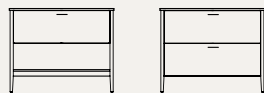

KOMMOD ANNO – B1080 H842 D500

TVÄTTSTÄLL ANNO – B1100 H20 D510

Förslag på färdiga kombinationer

För att hjälpa dig att göra resan till ditt drömbadrum lite enklare har vi tagit fram några förslag på färdiga kombinationer. Det är lösningar som vi av erfarenhet vet är fina och funktionella i många badrum. Använd dem som de är eller som inspiration för en helt egen kombination. För mer information se prislista. Alla mått är totalmått i mm.