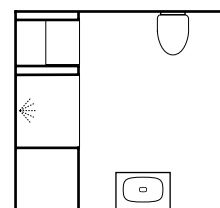

För dig som vill ha ett
piggt badrum med
kontraster i sten och trä.

FLOW

BADRUMSMÖBEL FLOW 600 MM, 11.695:-

Kommod vitpigmenterad ek med en låda. Tvättställ Flow i Top Solid.

SPEGL SÄVEN, 5.125:-

Ø600 mm med dekorljus.

HÖGSKÅP FLOW PLUS, 10.020:-/ST

500 mm, vitpigmenterad ek med pushöppning.

Mer fakta om serien på s. 50-59.