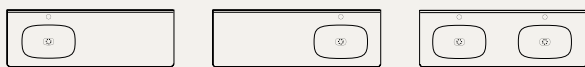

TVÄTTSTÄLL FLOW – B1500 H20 D525