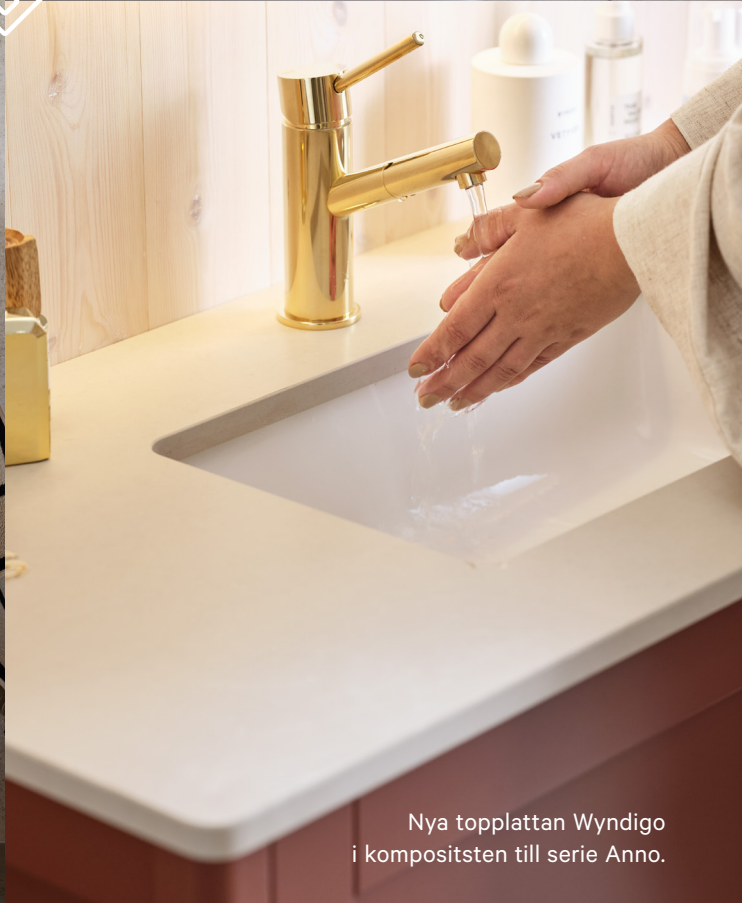

Luckan Edit i den nya kulören jordröd.

Nya tvättstället med vänster- eller högerställd ho i bredd 1500 till serie Flow.

Nya utförandet i brunbetsad ek till serie Flow.

Nya topplattan Wyndigo i kompositsten till serie Anno.