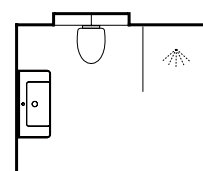

Sobert och stilrent
med svarta detaljer
och smarta lösningar.

BADRUMSMÖBEL MEZZO 900 MM, 22.320:-

Kommod med två lådor, Thea F93 mörkgrå med knapp 31330 Tibast L50 svart.
Tvättställ Mezzo i porslin.

SPEGEL LÖVSEN, 6.055:-

900 mm med belysning.

HALVHÖGT SKÅP GRUND, 10.580:-/ST

500 mm, Thea F93 mörkgrå med knapp 31330 Tibast L50 svart.

Mer fakta om serien på s. 76–83.