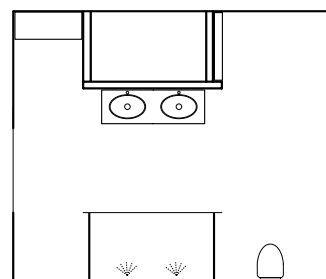

Tips!

Integrera hyllan i väggen.

För dig som vill ha ett sinnligt badrum med naturligt uttryck.

BADRUMSMÖBEL FLOW 1500 MM, 47.530:-

Kommod vitpigmenterad ek med fyra lådor. Dubbeltvättställ Zone oval och topplatta i Solid Surface.

SPEGEL SOMMEN, 7.160:-

1500 mm på väggplatta vitpigmenterad ek med två belysningar Skyparp 55 krom.

HYLLA FLOW, 1.490:-/ST

1000 mm, vitpigmenterad ek.

Mer fakta om serien på s. 50–59.