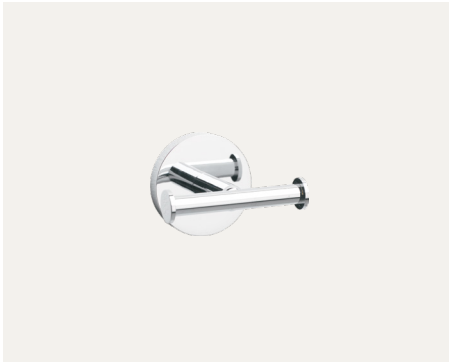

Våra blandare finns i krom, mattsvart och mässing.

HANDDUKSKROK OVAL

Krom. Skruvas i vägg.

TOARULLEHÅLLARE OVAL

Krom. Skruvas i vägg.

HANDDUKSSTÅNG OVAL

Krom. Skruvas i vägg.

HANDDUKSKROK CLIO

Krom. Skruvas i vägg.

TOARULLEHÅLLARE CLIO

Krom. Skruvas i vägg.

HANDDUKSSTÅNG CLIO

Krom. Skruvas i vägg.

HANDDUKSKROK HOLD

Krom. Självhäftande.

TOARULLEHÅLLARE HOLD