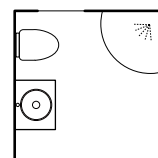

Enkelt och energifyllt
med ljusa toner och
praktisk förvaring.

FLOW

BADRUMSMÖBEL FLOW 600 MM, 16.180:-

Kommod F20 vit med en låda. Tvättställ Zone rund och topplatta i Solid Surface.

SPEGEL BILLAN, 3.805:-

600 mm med blank aluminiumram, belysning Nittorp 305 mm krom.

Mer fakta om serien på s. 50–59.