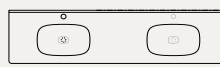

TVÄTTSTÄLL FLOW – B2000 H20 D525