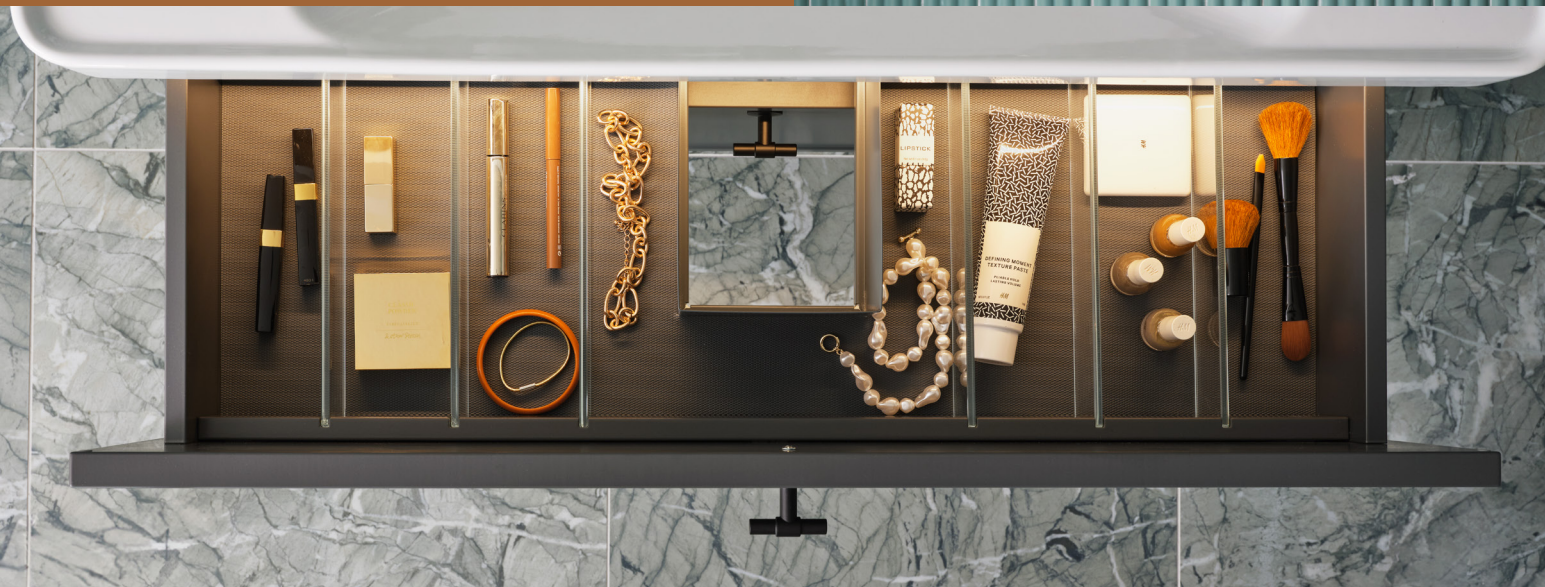

BADRUMSMÖBEL MEZZO 900 MM, 22.320:-

Kommod med två lådor, Thea F93 mörkgrå med knapp 31330 Tibast L50 svart.
Tvättställ Mezzo i porslin.

SPEGEL LÖVSEN, 6.055:-

900 mm med belysning.

HALVHÖGT SKÅP GRUND, 10.580:-/ST

500 mm, Thea F93 mörkgrå med knapp 31330 Tibast L50 svart.

Mer fakta om serien på s. 76–83.