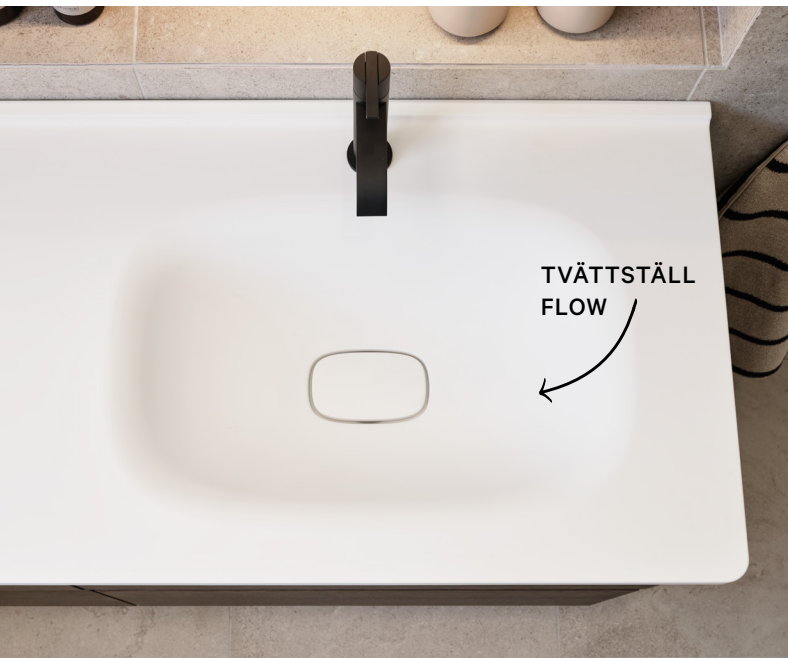

SPEGEL GRANN, 7.680:-

Två speglar 500 mm oval med två belysningar Skyarp 55 krom.

KOMMOD ANNO – B1280 H842 D500

TVÄTTSTÄLL ANNO – B1300 H20 D510

SE SPEGLAR &
BELYSNINGAR
PÅ S. 114

FÖLJ & TAGGA OSS
PÅ INSTAGRAM
[@vedumkokochbad](https://www.instagram.com/vedumkokochbad)

FLOW

Innovativa Flow

KOMPLETT BADRUM MED GENOMTÄNKTA DETALJER

Flow är en innovativ badrumsserie med uttrycksfulla och rena linjer som finns i hela sju olika bredder. Du kan välja mellan tvättstället Flow i Top Solid som har en slitstark yta. Vill du ha ett lite annorlunda uttryck kan du istället välja det seminedfällda tvättstället Zone i oval eller rund form. Till det kan du komplettera med förvaringsskåp, spegelskåp och vägghyllor. Passar dig som vill ha ett komplett badrum med omsorgsfullt genomtänkta detaljer.