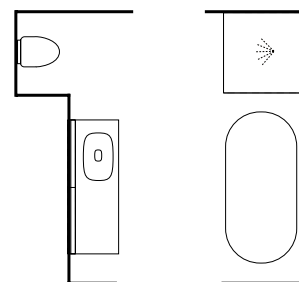

Varma naturtoner
med gediget uttryck
och exklusiv känsla.

FLOW

BADRUMSMÖBEL FLOW 1500 MM, 32.210:-

Kommod brunbetsad ek med fyra lådor. Högerställt tvättställ Flow i Top Solid.

SPEGELSKÅP FRYKEN, 25.270:-

Två spegelskåp 750 mm, brunbetsad ek och belysning Skyarp 55 svart.

HANDDUKSKROK, 55:-/ST

Knopp 31316 Krasse Ø28 svart med skruvstift.

Mer fakta om serien på s. 50–59.