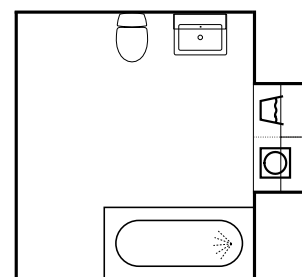

SPEGEL BILLAN, 3.805,-

600 mm med belysning Nittorp 305 krom.

Mer fakta om serien på s. 98-103.