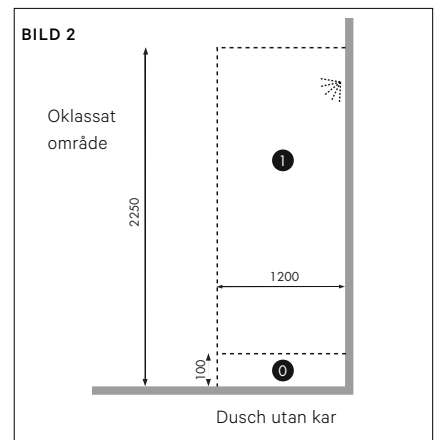

REGELHÖJDER CC ÖVER GOLV

Kommod/underskåp Anno, Flow,	732 mm
Kommod Free, Mezzo	686 mm
Free tvättställ, väggmonterat	810 mm
Hög- och överskåp; samtliga serier	1847 mm
Free/Mezzo halvhöga skåp	1300 mm
Spegelbelysning Leaby	1910 mm
Spegel Anten Ø600	1720 mm
Spegel Anten Ø720	1700 mm
Spegel Anten Ø900 (höjd ovkant 1998 mm)	1770 mm
Spegel Billan 400–1200 mm, höjd 720 mm	1815 mm
Spegel Billan 600 mm, höjd 900 mm (höjd ovkant 1950 mm)	1865 mm
Spegel Dofsan	1720 mm
Spegel Grann 500, 600, 800, Ø800 (Vid kombination med serie Soprano 1885 mm)	1835 mm
Spegel Grann Ø1000 (höjd ovkant 2098 mm)	2035 mm
Spegel Lövsen	1806 mm
Spegel Mjörn Ø800	1800 mm
Spegel Mjörn Ø1100 (höjd ovkant 2198 mm)	1950 mm
Spegel Roxen	1280/1780 mm
Spegel Sommen	1227/1847 mm
Spegel Säven	1750 mm
Spegelskåp Basic	1847 mm
Spegelskåp Grann	1870 mm
Spegelskåp Fryken, Ramsen, Stråken, Viken	1830 mm