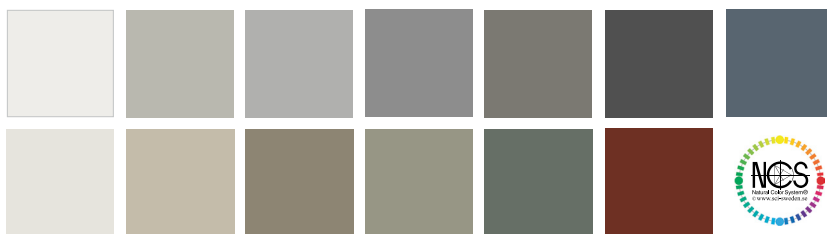

VIT ELLER KULÖR

Större färgprov med kulörnummer på s. 109.