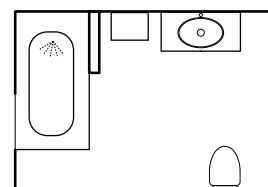

FLOW

För dig som vill ha ett luftigt och lugnt badrum med harmonisk stämning.

BADRUMSMÖBEL FLOW 1000 MM, 26.500:-

Kommod F93 mörkgrå med två lådor. Tvättställ Zone oval och topplatta i Solid Surface.

SPEGEL ANTEN, 10.525:-

Ø900 mm med ljuskant.

HÖGSKÅP FLOW BAS, 8.615:-

400 mm, F93 mörkgrå med pushöppning.

STÖDBEN, 220:-/ST

Höjd 170 mm, F93 mörkgrå.

Mer fakta om serien på s. 50–59.