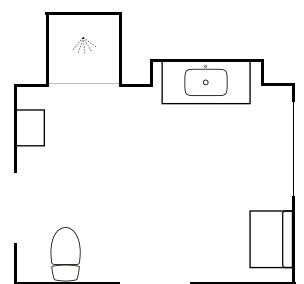

Ett tidlöst badrum
med naturligt varma kulörer
och generös förvaring.

BADRUMSMÖBEL ANNO 1100 MM, 36.370:-

Kommod med en låda och hylla, Edit F94 jordröd med handtag 31302 Akleja cc 128 RAL 8012.
Tvättställ Anno med underlimmad porslinsko samt topplatta Wyndigo.

SPEGEL MJÖRN, 9.350:- Ø1100 mm med dekorljus.

HÖGSKÅP ANNO BAS, 18.835:-

480 mm, lucka Edit F94 jordröd, handtag 31302 Akleja cc 128 RAL 8012.

UNDERSKÅP ANNO, 17.165:-

700 mm med två lådor och topplatta, lucka Edit F94 jordröd med handtag 31302 Akleja cc 128 RAL 8012.

Mer fakta om serien på s. 20–25.