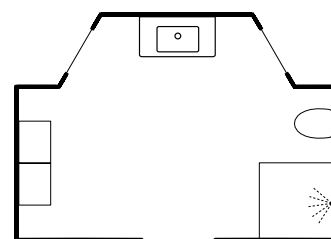

Mer fakta om serien på s. 98-103.

Att välja serie Free

Free finns i bredderna 400, 500, 600 och 900 mm med luckorna Maja, Thea, Alice och Edit i alla våra standardkulörer, melaminluckan Elsa och Nora, samt luckan Molly i fanér. Tvättstället i porslän finns i standardutförande och i Compact, en grundare variant för bredden 600 mm. Kommoden i bredderna 500 och 600 mm finns även som Friend, med en hel låda och ett hyllplan. Vattenlåset Easy Clean, lådindelning och gummimattor ingår. Kommoden i bredderna 500, 600 och 900 mm är dessutom tillgänglighetsanpassad. Genom att väggmontera tvättställan kan kommoden tas bort utan att vattnet kopplas bort. Se tillval för fler möjligheter.