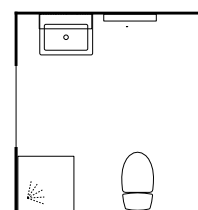

Gediget badrum
med taktila ytor
och stenutryck.

BADRUMSMÖBEL FREE 600 MM, 11.995:-

Kommod med två lådor, Nora grå med knapp 31324 Malva Ø25 svart.
Tvättställ Free i porslin.

SPEGEL ROXEN, 5.990:-

600 mm med belysning Pixbo 300 svart.

HYLLA I METALL, 830:-/ST

600 mm, svart.

Mer fakta om serien på s. 98-103.