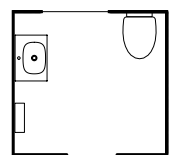

Varma, naturliga toner
i ett praktisk badrum
med mycket möbelkänsla.

MEZZO

BADRUMSMÖBEL MEZZO 600 MM, 23.355:-

Kommod Frame med två lådor, Moa F49 betonggrå med handtag 31229 Iris L350 färg rostfri. Tvättställ Soprano och topplatta i Solid Surface.

SPEGL GRANN, 4.370:-

600 mm med belysning Nittorp 305 krom.

HALVHÖGT SKÅP SPEGL, 9.845:-

400 mm, F49 betonggrå.

Mer fakta om serien på s. 76–83.