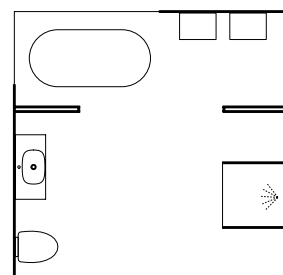

SPEGEL MJÖRN, 9.350:-

Ø1100 mm med dekorljus.

HÖGSKÅP FRAME BAS, 11.580:-/ST

500 mm, Edit F92 naturvit med knapp 31129 Tistel Ø20 färg rostfri lätttrat.

Mer fakta om serien på s. 76–83.

Mezzo 1200

Ett badrum där det finns plats för flera. Det praktiska dubbeltvättstället är relativt kompakt och lätt att placera. Här har vi valt en ton som går i lugnt sandbeige, kombinerat med ett lite överraskande blått golv. Kaklet stannar på halva väggen för att skapa variation och dynamik. Välkommen in till hela familjen!