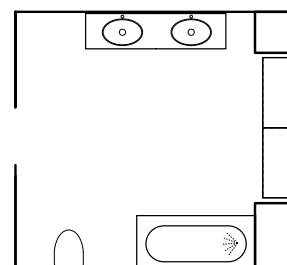

Mörka och naturnära toner för dig som vill ha ett vilsamt och generöst badrum.

BADRUMSMÖBEL FLOW 2000 MM, 42.170:-

Kommod svartmålad ask med två lådor. Dubbeltvättställ Zone oval och topplatta i Solid Surface.

SPEGEL SOMMEN, 8.140:-

2000 mm på väggplatta svartmålad ask med två belysningar Skyarp 55 krom.

UNDERSKÅP FLOW, 12.400:-/ST

1000 mm, svartmålad ask med två lådor.

TOPPLATTA FLOW, 2.090:-/ST

1000 mm, svartmålad ask.

Mer fakta om serien på s. 50-59.