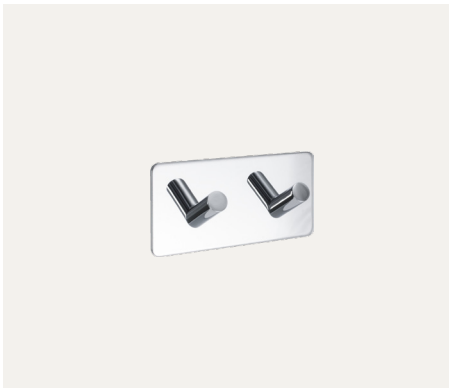

Våra blandare finns i krom, mattsvart och mässing.

HANDDUKSKROK OVAL

Krom. Skruvas i vägg.

TOARULLEHÅLLARE OVAL

Krom. Skruvas i vägg.

HANDDUKSSTÅNG OVAL

Krom. Skruvas i vägg.

HANDDUKSKROK CLIO

Krom. Skruvas i vägg.

TOARULLEHÅLLARE CLIO

Krom. Skruvas i vägg.

HANDDUKSSTÅNG CLIO

Krom. Skruvas i vägg.

HANDDUKSKROK HOLD

Krom. Självhäftande.

TOARULLEHÅLLARE HOLD

Krom. Självhäftande.

HANDDUKSSTÅNG HOLD

Krom. Självhäftande.

Övriga tillbehör

Vissa saker behöver vara lättillgängliga i badrummet. Som handdukar och toarullar. I Vedums sortiment finns tillbehör som hjälper dig att organisera vardagen så att badrummet blir både snyggt och praktiskt.