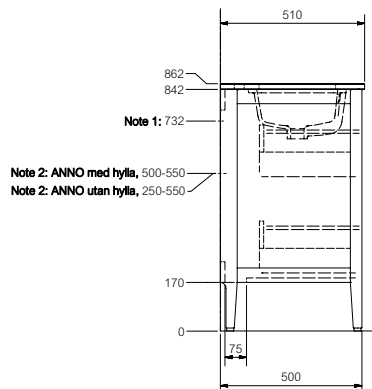

Planera ditt badrum

UPPHÄNGNING

Alla skåp levereras monterade och klara för uppsättning från Vedum. Topplattor, tvättställ och några få detaljer levereras separat för montering på plats. Se varje serie för specifik information. För att få en stark och säker upphängning är våra skåp försedda med praktiska upphängningsskenor. När du planerar väggarna i ditt badrum beräkna då hur många reglar (kortlingar) du behöver. I reglarna fäster du tung inredning som till exempel kommod. Om du använder plyfa eller OSB-skivor bakom gipsskivorna är det inte nödvändigt att kortla. För mer information om regelhöjder och installationsmått på alla produkter se www.vedum.se/badrum/kataloger-och-produktguider eller produktens monteringsanvisning.

TVÄTTSTÄLL ANNO