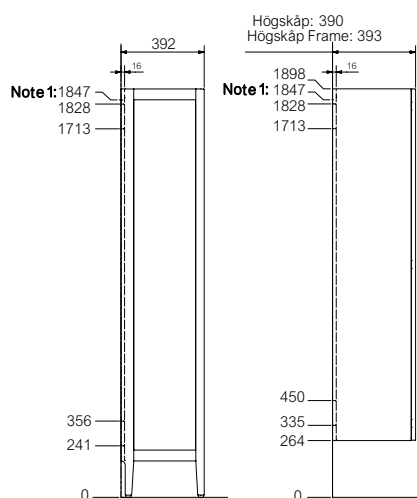

HÖGSKÅP FREE & MEZZO

HÖGSKÅP ANNO