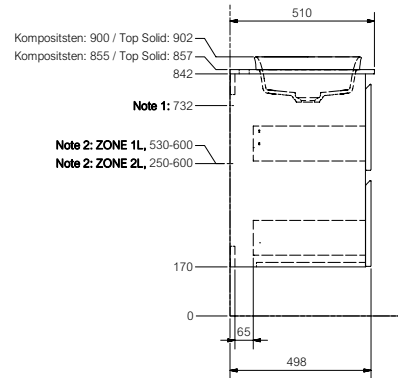

TVÄTTSTÄLL ZONE