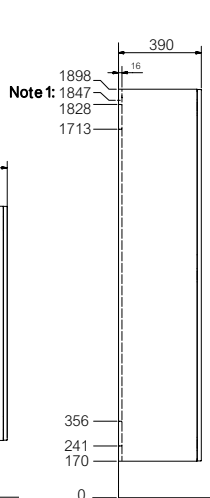

HALVHÖGT SKÅP FREE & MEZZO

HÖGSKÅP FLOW

SPEGELSKÅP BASIC

SPEGELSKÅP GRANN

SPEGELSKÅP RAMSEN

SPEGELSKÅP FRYKEN, STRÅKEN & VIKEN

Note 1: c/c-mått för regel i vägg och borrhål till väggskena.
Note 2: Tillgängligt utrymme för anslutning av avlopp i vägg.