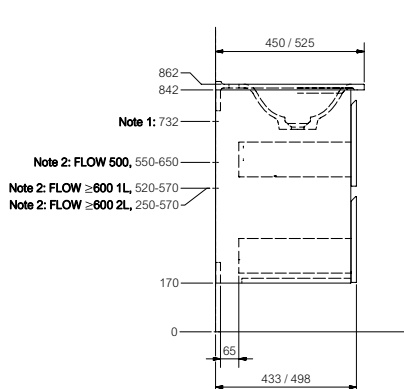

TVÄTTSTÄLL FLOW