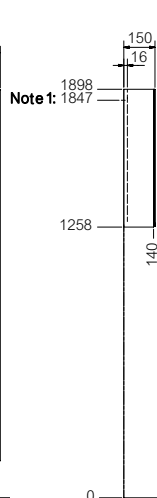

SPEGELSKÅP GRANN

SPEGELSKÅP BASIC