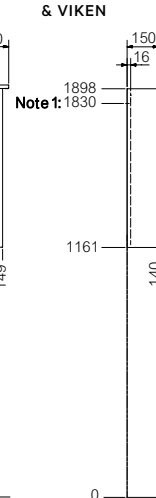

HALVHÖGT SKÅP FREE & MEZZO

HÖGSKÅP FLOW

SPEGELSKÅP BASIC

SPEGELSKÅP GRANN

SPEGELSKÅP RAMSEN

SPEGELSKÅP FRYKEN, STRÅKEN & VIKEN

Note 1: c/c-mått för regel i vägg och borrhål till väggskena.
Note 2: Tillgängligt utrymme för anslutning av avlopp i vägg.