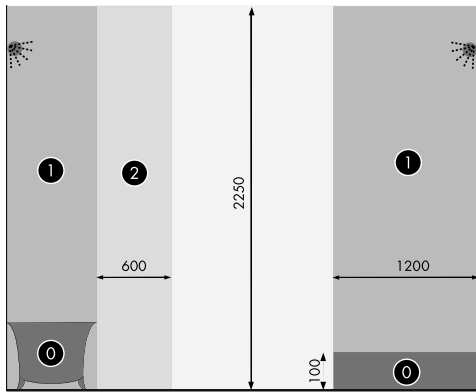

LYS UPP DITT BADRUM

Ljuset är viktigt för inredningen. Du behöver ofta flera olika ljuskällor i ett badrum, till exempel allmänljus i taket, ett mer riktat ljus vid speglar och kanske även stämningsbelysning. Tänk på att de armaturer du använder måste vara anpassade till våtutrymmen. Färgtemperaturen för ljus mäts i antal kelvin (K). All vår badrumsbelysning är 100 procent LED med en färgtemperatur på 3000K som förbrukar upp till 85 procent mindre energi och håller upp till 20 gånger längre än traditionella glödlampor.

ELINSTALLATION

För att kunna planera ditt badrum är det bra att känna till lite av grunddragen i de regler och rekommendationer som finns för våtutrymmen. När det gäller installationer av el måste du alltid anlita en behörig elektriker. I tabellen nedan ser du vilka mått som gäller för montering och elinstallationer för produkter från Vedum. Våra belysningar har minst skyddsklass IP24 (undantag lådbelysning Lexby IP20). Reglerna är inte enhetliga för hela badrummet. Vad som får monteras beror på avståndet till dusch eller badkar. Därför indelas badrummet i områden enligt ritningen nedan. 230V uttag och lådbelysningar ska placeras i oklassat område och vara anslutet till jordfelsbrytare.

Badkar alt. dusch med kar.

Dusch utan kar.

Område 0: Kräver minst IPX7

Område 1: Kräver minst IPX4

Område 2: Kräver minst IPX4

Oklassat område: Här får 230V uttag kopplat till jordfelsbrytare placeras.

MÅTT FÖR ELINSTALLATION

Lämplig utgång för elinstallationer ser du i tabellen. Måtten är höjdmått från golvnivå. Måttet avser dold anslutning bakom belysning, spegelskåp och spegel. Det är även möjligt att ansluta ovanifrån.

Skåpbelysning Karleby, Tornum

(i kombination med spegelskåp) 1335–1770 mm

Spegelbelysning Leaby 1910 mm

Spegelskåp Basic 1335–1770 mm

Spegelskåp Grann 1240–1810 mm

Spegelskåp Fryken, Ramsen, Stråken & Viken 1215–1770 mm

Spegel Anten Ø600 1500–1700 mm

Spegel Anten Ø720 1410–1680 mm

Spegel Anten Ø900 1350–1750 mm

Spegel Billan 400-1200, höjd 720 mm 1230–1780 mm

Spegel Billan 600, höjd 900 mm 1100–1830 mm

Spegel Dofsan 1260–1690 mm

Spegel Grann 500, 600, 800, Ø800 1200–1800 mm

Spegel Grann Ø1100 1200–2000 mm

Spegel Lövsen 1320–1780 mm

Spegel Mjörn Ø800 1430–1770 mm

Spegel Mjörn Ø1000 1380–1920 mm

Spegel Roxen 1350–1740 mm

Spegel Sommen 1400–1695 mm

Spegel Säven 1480–1720 mm

Gemensam elzonshöjd 1500-1680 mm för alla speglar och spegelskåp. Undantag spegel Unden samt fristående belysning som Broby.

MÅTT FÖR ELINSTALLATION TILL UTTAG I LÅDA/LÅDBELYSNING

230V uttag i låda finns som tillval till samtliga serier. Det levereras monterat i låda, inklusive sladd och stickpropp, och ansluts till vägguttag som placeras bakom kommoden. Även lådbelysning finns som tillval till samtliga serier. Utgång för elinstallationer ser du i tabellen nedan.

UTGÅNG ELINSTALLATION FÖR 230V UTTAG I LÅDA/LÅDBELYSNING, HÖJD ÖVER GOLV:

Kommod Anno/Flow med en låda	530–630 mm
Kommod Anno/Flow med två lådor	250–630 mm
Kommod Free	380–570 mm
Kommod Mezzo med tvättställ Mezzo	360–580 mm
Kommod Mezzo med tvättställ Soprano	360–645 mm

MÅTT FÖR INSTALLATION AV AVLOPP I VÄGG

När det gäller installationer av vatten och att göra golv och väggar vattentäta rekommenderar vi dig att anlita professionell hjälp. Om tvättstället inte har bräddavlopp rekommenderas en öppen bottenventil och golvbrunn.

UTGÅNG AVLOPP I VÄGG, HÖJD ÖVER GOLV:

Kommod Anno med en låda	520–570 mm
Kommod Anno med två lådor	220–570 mm
Kommod Flow bredd 500, tvättställ Flow	550–650 mm
Kommod Flow med en låda, tvättställ Flow	520–570 mm
Kommod Flow med en låda, tvättställ Zone	530–600 mm
Kommod Flow med två lådor, tvättställ Flow	220–570 mm
Kommod Flow med två lådor, tvättställ Zone	220–600 mm
Kommod Free 415	310–630 mm
Kommod Free 515-915	310–580 mm
Kommod Mezzo, tvättställ Mezzo	310–580 mm
Kommod Mezzo, tvättställ Soprano	310–670 mm

REGELHÖJDER CC ÖVER GOLV: