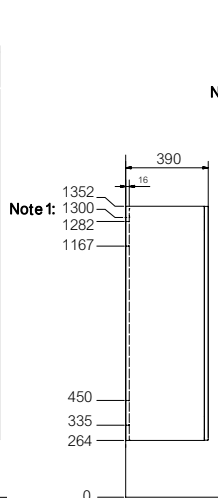

HÖGSKÅP FLOW

HALVHÖGT SKÅP FREE & MEZZO