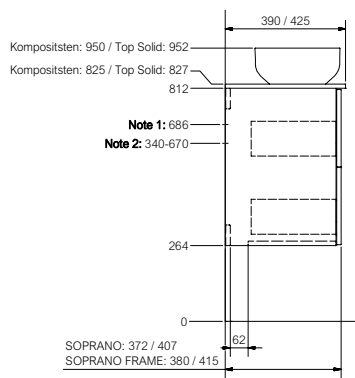

TVÄTTSTÄLL SOPRANO