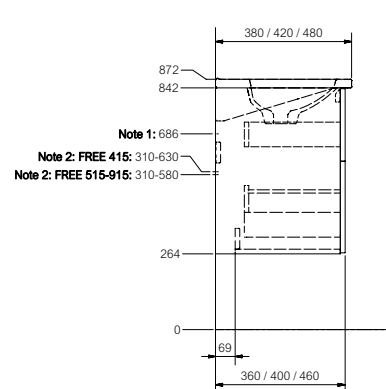

TVÄTTSTÄLL FREE