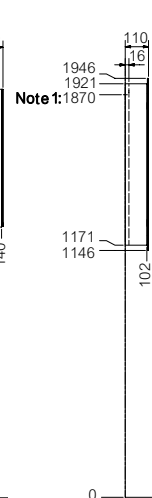

HALVHÖGT SKÅP FREE & MEZZO

HÖGSKÅP FLOW

SPEGELSKÅP BASIC

SPEGELSKÅP GRANN

SPEGELSKÅP RAMSEN

SPEGELSKÅP FRYKEN, STRÅKEN & VIKEN

Note 1: c/c-mått för regel i vägg och borrhål till väggskena.
Note 2: Tillgängligt utrymme för anslutning av avlopp i vägg.