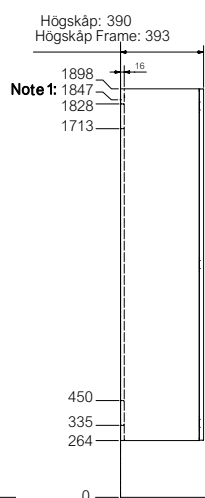

HÖGSKÅP FREE & MEZZO