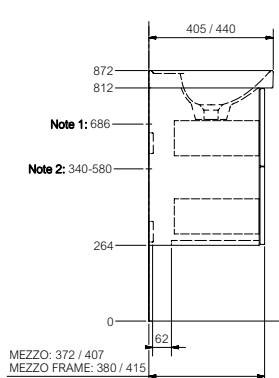

TVÄTTSTÄLL MEZZO