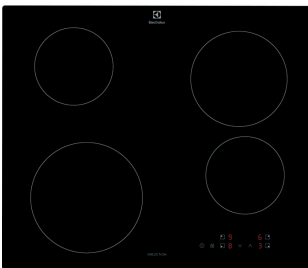

Typ av ram Fasad 1 sida

Mått B x D (mm) 590x520

Inbyggnadsmått H x B x D, mm 44x560x490

Antal kokzoner 4

Typ av installation Ovanpåliggande

Kastrullavkänning

Inbyggnadshäll HOI624S

- ▶ **Det snabbaste sättet att laga mat** – Ytan blir varm snabbt med 300 induktionshäll.
- ▶ **Enkelt, snabbt och säkert – induktion** – Induktionshällen levererar värme snabbt och exakt, för säker tillagning.
- ▶ **Kontroll med en touch** – Med touchkontroller är det enkelt att ändra temperaturen.
- ▶ **Boost-funktionen. Ger snabb uppkokning av vatten. Värmer snabbt upp pannan** – Boost-funktionen ger snabb uppkokning av vatten och uppvärmning av pannor.
- ▶ **Lås dina inställningar** – Låsfunktionen garanterar att inställningarna på hällen inte ändras.