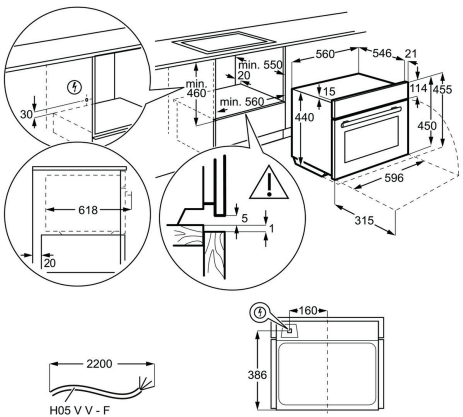

PSGBOV170DE0000L

- › **Underbar mat på halva tiden** – Mikrovågsugnen CombiQuick® tillagar maten på halva tiden jämfört med normala ugnar.
- › **Underbar mat på halva tiden med CombiQuick®** – CombiQuick® kombinerar värme och mikrovågsåsläge för att laga mat snabbt.
- › **Laga läckra måltider enkelt med anslutning** – "Om du ansluter produkten väljer du receptet medan appen tar hand om ugnsställningarna"
- › **Spara tid med vår funktion för snabbuppvärmning** – Snabbuppvärmning värmer upp ugnen snabbare än vanliga ugnar.

- › Ugn med integrerad mikrofunktion
- › Ugn med WiFi-uppkoppling
- › Snabbuppvärmningsfunktion
- › Elektronisk temperaturinställning
- › Recept i ugnen
- › Automatiska temperaturförslag
- › Automatiska viktprogram
- › Automatisk säkerhetsavstängning
- › Restvärmevisning

Kommersiellt namn CombiQuick	Färg Matt Black
Rengöring Slät emalj	Ugnsbotten Grå emalj
Nettovolym, liter 43	Energiklass
Produktmått H x B x D, mm 455x595x567	Inbyggningmått H x B x D, mm 450x560x550