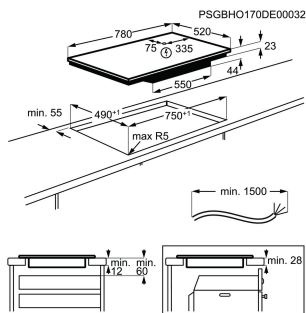

Typ av ram Fasad 1 sida

Mått B x D (mm) 780x520

Inbyggnadsmått H x B x D, mm 44x750x490

Antal kokzoner 6

Typ av installation Ovanpåliggande

Kastrullavkänning Ja

Inbyggnadshäll EIS8648

- › **Perfekt matlagning med minsta ansträngning.** – Släpp lös din fantasi med SensePro® induktionshäll
- › **Njut av perfekt resultat med matlagningstermometern** – Den trådlösa matlagningstermometer mäter innetemperaturen i maten så du vet exakt när den är klar.
- › **Styr din häll med en intuitiv touchdisplay** – En enkel touchdisplay gör hällen enkel att använda.
- › **Med Bridge-funktionen kan zoner slås ihop till en större kokzon** – Med Bridge-funktionen kan du slå ihop två zoner på hällen och få en stor kokzon

Typ av ram Fasad 1 sida

Mått B x D (mm) 780x520

Inbyggnadsmått H x B x D, mm 44x750x490

Antal kokzoner 4

Typ av installation Ovanpåliggande

Kastrullavkänning

Inbyggnadshäll HKK870MF

- › **Hällen som anpassar sig efter storleken på kastrullen** – Välj mellan tre zonstorlekar på 600 FlexiBridge®-induktionshäll.
- › **FlexiBridge anpassar sig till olika storlekar** – Välj mellan tre matlagningslayouter med FlexiBridge-funktionen.
- › **En modern häll med underbar design** – Hällens kontroller och kokzoner kommer till liv när du rör vid dem.
- › **Hob2Hood® för ren bekvämlighet** – Hob2Hood® länkar trådlöst hällen till köksfläkten och ger automatiskt utsug.