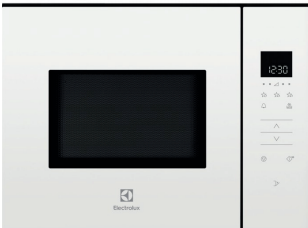

PSGBMC220DE0000T

- › **TouchOpen för snabb och enkel åtkomst** – På 800 TouchOpen-mikrovågsugn kan du öppna luckan med en tryckning.
- › **TouchOpen ger enkel åtkomst** – Mikrovågsugnens lucka har TouchOpen-funktion som ger mjuk stängning.
- › **Mikrovågsugn – genvägen i ditt kök** – Vår mikrovågsfunktion ger dig möjlighet att tillaga, värma eller tina.
- › **Spara mikrovågsinställningarna för dina favoriträtter** – Spara dina inställningar som en favoritfunktion för snabbt och enkelt val.