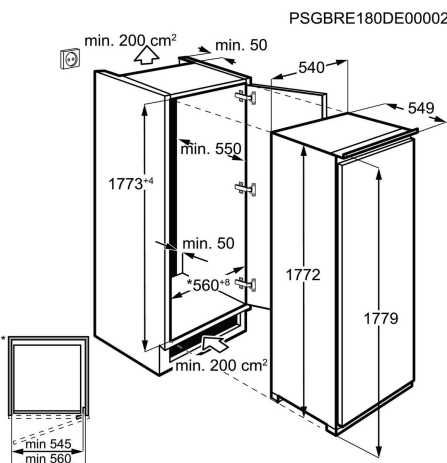

Inbyggnadskyl KRS4DE18S

- > **Stabil temperatur, alltid kallt** – DynamicAir ger stabila temperaturer och förhindrar att maten torkar.
- > **Konstant kallt med DynamicAir** – DynamicAir bibehåller stabila temperaturer och förhindrar att livsmedlen torkar.
- > **Elektroniska touch kontroller erbjuder lätt åtkomst till funktioner** – Elektroniska touch kontroller erbjuder lätt åtkomst till funktioner.
- > **Med FlexiShelf får du plats mer högre produkter** – Med FlexiShelf kan du anpassa utrymmet för högre produkter.

- > TasteGuard® luftfilter
- > LED-belysning
- > Shoppingfunktion
- > Höjd x Bredd x Djup (mm): 1772 x 548 x 549
- > Flaskhylla i dörren
- > Semesterläge
- > 1780 mm inbyggnadshöjd
- > För helintegrering, installation med glidskenor
- > Larm vid öppen dörr

Volym kyl, l 311

Typ av dörr Integrerad

Produktmått H x B x D, mm 1772x548x549

Inbyggnadsmått H x B x D, mm 1780x560x550

Dörrhängning Höger och omhängbar

Installation Integrerat med glidskenor

Energiklass E

Avstånd till sidvägg, mm

Energy Class