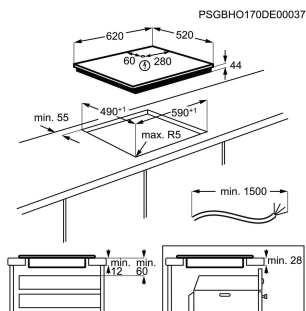

Typ av ram Fasad 1 sida

Mått B x D (mm) 780x520

Inbyggnadsmått H x B x D, mm 44x750x490

Antal kokzoner 4

Typ av installation Ovanpåliggande

Kastrullavkänning Ja

Inbyggnadshäll HKK770MF

- **Hällen som anpassar sig efter storleken på kastrullen** – Välj mellan tre zonstorlekar på 600 FlexiBridge®-induktionshäll.
- **FlexiBridge anpassar sig till olika storlekar** – Välj mellan tre matlagningslayouter med FlexiBridge-funktionen.
- **En modern häll med underbar design** – Hällens kontroller och kokzoner kommer till liv när du rör vid dem.
- **Hob2Hood® för ren bekvämlighet** – Hob2Hood® länkar trådlöst hällen till köksfläkten och ger automatiskt utsug.

Typ av ram Fasad 1 sida

Mått B x D (mm) 710x520

Inbyggnadsmått H x B x D, mm 44x680x490

Antal kokzoner 4

Typ av installation Ovanpåliggande

Kastrullavkänning Ja

Inbyggnadshäll HKK670MF

- **Hällen som anpassar sig efter storleken på kastrullen** – Välj mellan tre zonstorlekar på 600 FlexiBridge®-induktionshäll.
- **FlexiBridge anpassar sig till olika storlekar** – Välj mellan tre matlagningslayouter med FlexiBridge-funktionen.
- **En modern häll med underbar design** – Hällens kontroller och kokzoner kommer till liv när du rör vid dem.
- **Hob2Hood® för ren bekvämlighet** – Hob2Hood® länkar trådlöst hällen till köksfläkten och ger automatiskt utsug.