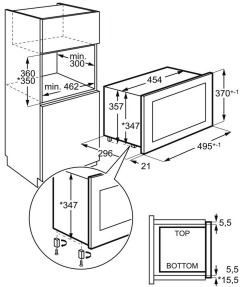

PSGBMC220DE0000T

- › **TouchOpen för snabb och enkel åtkomst** – På 800 TouchOpen-mikrovågsugn kan du öppna luckan med en tryckning.
- › **TouchOpen ger enkel åtkomst** – Mikrovågsugnens lucka har TouchOpen-funktion som ger mjuk stängning.
- › **Mikrovågsugn – genvägen i ditt kök** – Vår mikrovågsfunktion ger dig möjlighet att tillaga, värma eller tina.
- › **Spara mikrovågsinställningarna för dina favoriträtter** – Spara dina inställningar som en favoritfunktion för snabbt och enkelt val.

Färg Svart / Rostfritt stål med antifingerprint

Inbyggnadsmått H x B x D, mm 360x462x300

Inbyggd

Produktmått H x B x D, mm 371x494x316

Installation Integrerad

Kapacitet (l), Brutto/Netto 17 / 16