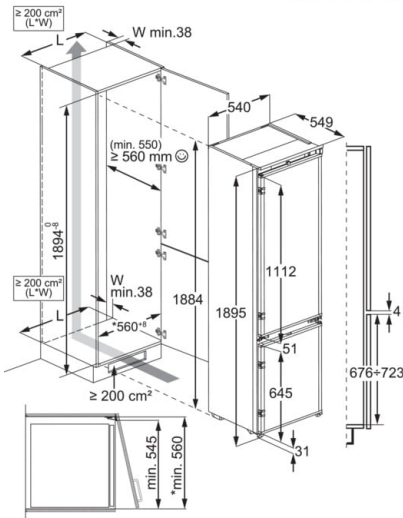

Inbyggadskylfrys KNT6ME19S1

- › **Håller maten saftig** – 600 TwinTech® No Frost Kyl-frys behåller fukt och saftighet i maten
- › **TwinTech® No Frost förhindrar uttorkning** – Med TwinTech® No Frost bildas ingen is och optimal luftfuktighet hålls i kylan.
- › **Revolutionerande – unik kyl-frys tillverkad med återvunnen plast*** – Unik kyl-frys med innervägg av 70 % återvunnen plast.
- › **Enorm förvaringsflexibilitet med MultiSpace** – MultiSpace ger en smart lösning för allas behov.

PSGBRF210DE0000B

- › FrostFree - automatisk avfrostning
- › Jämn temperatur
- › Elektronisk touchkontroll
- › Automatisk avfrostning i frysen
- › Automatisk avfrostning i kylan
- › CustomFlex™
- › Larm vid hög temperatur
- › Larm vid öppen dörr
- › Ljus- och ljudlarm för öppen dörr och hög temperatur

Volym Kyl/Frys, l 207 / 62

Produktmått H x B x D, mm 1884x546x549

Mått Side by Side

Dörrhängning Höger och omhängbar

Typ av dörr Integrerad

Inbyggningmått H x B x D, mm 1894x560x550

Installation Integrerat med glidskenor

Energiklass E

Energy Class