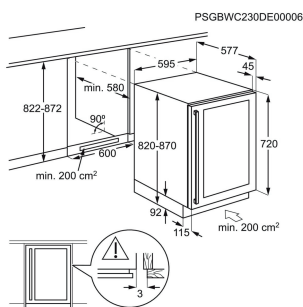

Volym kyl, l 145

Typ av dörr Integrerad

Produktmått H x B x D, mm 820x595x565

Inbyggnadsmått H x B x D, mm 822x600x550

Dörrhängning Höger och omhängbar

Installation Integrerad

Energy Class

Vinkyl EWUD040B8B