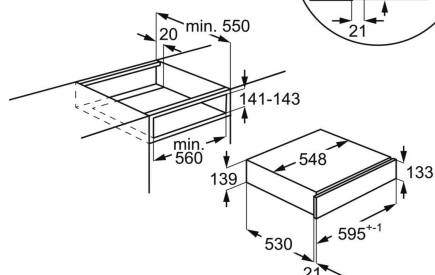

- › **Lådan som värmer dina rätter och tallrikar** – Värmelådan bibehåller värmen på maten tills det är dags att servera.
- › **Tina maten varsamt i uppvärmningslådan** – Uppvärmningslådan tinar maten långsamt, vilket bevarar smak och textur.
- › **Låt degen jäsa i uppvärmningslådan** – I uppvärmningslådan kan degen jäsa som hos en professionell bagare.
- › **Jämn värme med vår uppvärmningslåda** – Varm luft cirkulerar i hela vår uppvärmningslåda, och värmer maten jämnt.

- › Värmelåda för inbyggnad
- › Rostfritt stål med Anti Finger Print-behandling
- › Temperaturintervall: 30-80°C
- › Dold lampa
- › Plats för upp till 6 personers tallrikar, beroende på tallriksstorlek
- › Värmelådans funktioner: Tallriksvärmning, Uptining, Varmhållning, Degjäsning

Färg Matt Black	Installation Integrerad
Produktmått H x B x D, mm 139x594x530	Inbyggnadsmått H x B x D, mm 141x560x550
Max anslutningseffekt, W 400	Spänning, V 220-240
Säkring, A	Frekvens, Hz 50 / 60