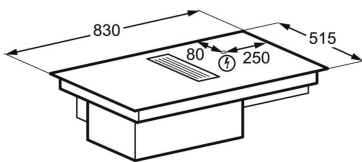

Energy Class

Kanalpaket säljs separat. Mer information om kanalpaketet hittar du i slutet av katalog

Häll med integrerad fläkt HHKF870S

PSGBHH220DE0000C

- › **Ditt kök, designat på ditt sätt** – 800 FlexiBridge® Induktionshäll med inbyggd fläkt för ökad designfrihet i köket
- › **Frihet inom köksdesign – frigör utrymme utan begränsningar** – Få ut mer av ditt utrymme med frihet inom köksdesign.
- › **Double FlexiBridge® för maximal flexibilitet när du lagar mat** – Double FlexiBridge® ansluter upp till fyra zoner för ökad flexibilitet.
- › **Rengör köksluften på ett tyst sätt med hjälp av Breeze-funktionen** – Breeze fräschar upp köksluften och har en väldigt låg ljudnivå.