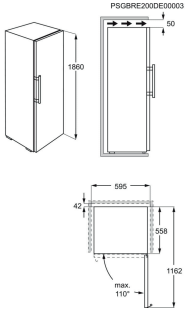

Volym frys, l 280

Produktmått H x B x D, mm 1860x595x650

Dörrhängning Vänster och omhängbar

Typ av dörr Flat

Inbyggnadsmått H x B x D, mm

Energiklass E

Energy Class

Avstånd till sidovägg, mm: 300 | Passar ihop med LRC5ME38X2