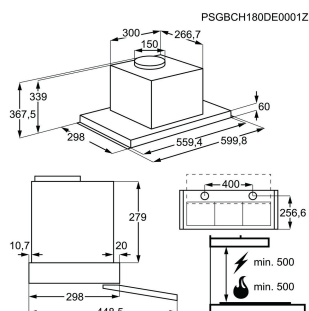

Typ av ram Raka kanter

Mått B x D (mm) 590x520

Inbyggnadsmått H x B x D, mm 48x560x490

Antal kokzoner 4

Typ av installation Ovanpåliggande

Kastrullavkänning

Spisfläkt LFP536X

- **Rena luften snabbt och effektivt** – Köksfläkten 600 ExtractionTech renar effektivt köksluften.
- **Håll köksluften ren med denna kraftfulla fläktmotor** – Den kraftfulla motorfläkten tar snabbt bort matos och ånga från ditt kök.
- **Lång livslängd och bra belysning** – låt LED-lampor visa vägen – LED-lampor ger en smart, inspirerande köksbelysning.
- **Standardfettfilter för ett rent kök** – Detta tillförlitliga fettfilter håller ditt kök fritt från matos.