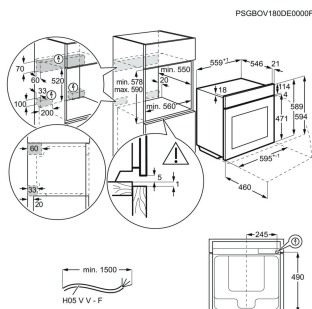

Inbyggadsugn EOK8P2X0

- **SteamBake, ditt bageri hemma** – Med 600 SteamBake-ugnen får du bättre bakresultat.
- **SteamBake för fantastiskt resultat** – SteamBake tillför ånga och ger underbart bröd.
- **Smart Kitchen – praktisk och bekväm tillagningshjälp** – Smart Kitchen. Anpassad hjälp. Fjärrstyrd ugn.
- **Laga mat med precision med vår matlagningstermometer** – Vår matlagningstermometer mäter innertemperaturen på maten, vilket ger tillförlitliga resultat.
- **Pyrolytisk rengöring ger långvarig nykänsla** – Den pyrolytiska rengöringen gör fett och matrester till aska.

Kommersiellt namn SteamBake
Rengöring Pyrolys (3 cykler)
Nettovolym, liter 71

Färg Rostfri
Ugnsbotten Grå emalj
Energiklass A+

Energy Class