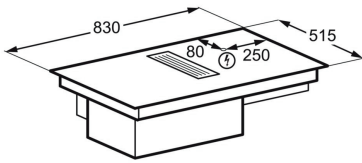

PSGBHH220DE0000C

- › **Ditt kök, designat på ditt sätt** – 800 Bridge Induktionshäll med inbyggd fläkt ger ökad designfrihet.
- › **Frihet inom köksdesign – frigör utrymme utan begränsningar** – Få ut mer av ditt utrymme med frihet inom köksdesign.
- › **Laga mer mat genom att kombinera två zoner med hjälp av Double Bridge** – Double Bridge låter dig kombinera två matlagingszoner bredvid varandra.
- › **Rengör köksluften på ett tyst sätt med hjälp av Breeze-funktionen** – Breeze fräschar upp köksluften och har en väldigt låg ljudnivå.

- › Boosterfunktion
- › Barnlås
- › Bridgefunktion
- › Hob²Hood connection
- › Timerfunktion
- › Pausfunktion
- › Säkerhet: Automatisk avstängning
- › Indikator på att filtret behöver rengöras
- › Indikator för att rengöra kolfiltret

Typ av ram Raka kanter
Inbyggnadsmått H x B x D, mm 217x780x490

Mått B x D (mm) 830x515

Typ av installation Planlimmad eller Ovanpåliggande

Anslutningsstos, mm 220
Fettfilter 2

Typ av filter Combined Aluminium mesh
Kolfilter Medföljer

Energy Class

Kanalpaket säljs separat. Mer information om kanalpaketet hittar du i slutet av katalog