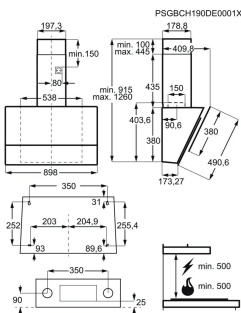

Spisfläkt Lfv619R