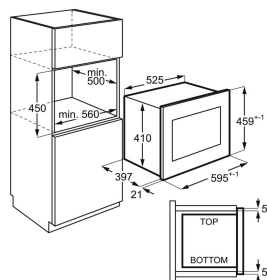

PSGBMC220DE00002

- › **TouchOpen för snabb och enkel åtkomst** – På 800 TouchOpen-mikrovågsugn kan du öppna luckan med en tryckning.
- › **TouchOpen ger enkel åtkomst** – Mikrovågsugnens lucka har TouchOpen-funktion som ger mjuk stängning.
- › **Grill för variation i måltiderna** – Den integrerade grillen betyder att du kan göra mer med din mikrovågsugn.
- › **Mikrovågsugn – genvägen i ditt kök** – Vår mikrovågsfunktion ger dig möjlighet att tillaga, värma eller tina.

Färg Vit
Inbyggnadsmått H x B x D, mm 450x562x500
Inbyggd

Produktmått H x B x D, mm 459x594x404
Installation Integrerad
Kapacitet (l), Brutto/Netto 26 / 25