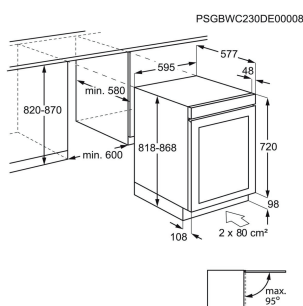

Volym kyl, l 122

Typ av dörr Integrerad

Produktmått H x B x D, mm 818x595x577

Inbyggnadsmått H x B x D, mm 820x600x560

Dörrhängning Höger och omhängbar

Installation Integrerad

Energy Class

Vinkyl EWUS040B8B