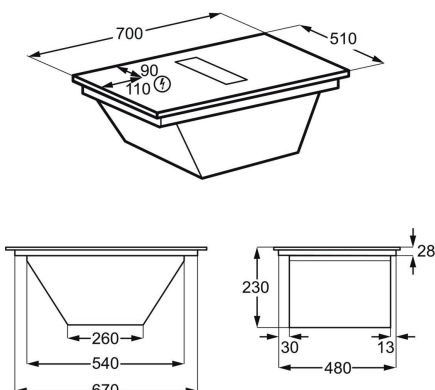

Häll med integrerad fläkt HHKB860S

PSGBHH220DE00007

- › **Frihet och flexibilitet vid köksplaneringen** – 600 Bridge induktionshäll med inbyggd fläkt ger flexibel matlagning och design.
- › **Slå samman zoner för mer utrymme med Bridge-funktionen** – Bridge-funktionen kopplar samman två zoner för att skapa ett stort område.
- › **4 individuella zonkontroller för större kontroll när du lagar mat** – 4 individuella zonkontroller där varje zon kontrolleras separat.
- › **2-i-1-filtret för en fräschare köksluft** – 2-i-1-filtret är enkelt att rengöra och håller köksluften fräsch.

- › Boosterfunktion
- › Barnlås
- › Bridgefunktion
- › Hob²Hood connection
- › Timerfunktion
- › Pausfunktion
- › Säkerhet: Automatisk avstängning
- › Indikator på att filtret behöver rengöras
- › Indikator för att rengöra kolfiltret

Typ av ram Raka kanter	Mått B x D (mm) 770x510
Inbyggnadsmått H x B x D, mm 212x750x490	Typ av installation Planlimmad eller Ovanpåliggande
Anslutningsstos, mm 220	Typ av filter Combined Aluminium mesh
Fettfilter 2	Kolfilter Medföljer

Energy Class

Kanalpaket säljs separat. Mer information om kanalpaketet hittar du i slutet av katalog

Häll med integrerad fläkt EHH70KB6S

PSGBHH230DE0000A

- › **Njut av större designfrihet i köket** – 600 Bridge induktionshäll med inbyggd fläkt för bra utrymme och mångsidighet i köket.
- › **Njut av större designfrihet i köket** – 600 Bridge induktionshäll med inbyggd fläkt för bra utrymme och mångsidighet i köket.
- › **Bridge-funktion för större tillagningsyta** – Länka två zoner för att skapa en större tillagningsyta med Bridge-funktionen.
- › **4 individuella zonkontroller för mer flexibilitet** – 4 individuella zonkontroller med separata timers och 9 effektnivåer.