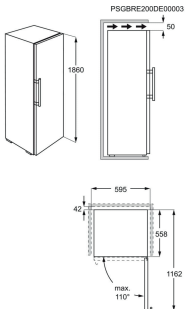

Volym frys, l 280

Produktmått H x B x D, mm 1860x595x650

Dörrhängning Vänster och omhängbar

Typ av dörr Flat

Inbyggnadsmått H x B x D, mm

Energiklass E

Energy Class

Avstånd till sidovägg, mm: 300 | Passar ihop med LRC5ME38B2