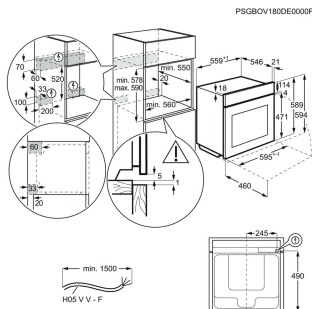

Inbyggadsugn EOK4B0X0

- **Dina maträtter blir alltid lika läckra** – SurroundCook®-ugnen bibehåller konstant värme i alla hörn av ugnen.
- **Jämnt tillagat med multinivåttillagning** – Multilevel Cooking ger jämn tillagning på alla tre nivåerna.
- **Enkel rengöring med AquaClean** – Håll din ugn naturligt ren med ånga – AquaClean.
- **Exakta inställningar med vår LED-timerdisplay** – Ställ in exakta tillagningstider med LED-timerdisplayen.
- **Snabb och effektiv, jämn tillagning** – Tack vare fläkten cirkulerar värmen konstant och ger en jämn uppvärmning i ugnen.

Kommersiellt namn SurroundCook

Färg Rostfri

Rengöring Aqua

Ugnsbotten Grå emalj

Nettovolym, liter 72

Energiklass A+

Energy Class