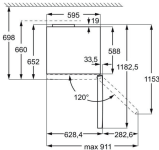

Volym Kyl/Frys, l 266 / 101
Produktmått H x B x D, mm 2010x595x650
Mått Side by Side

Typ av dörr Flat
Inbyggnadsmått H x B x D, mm
Installation Fristående

Energy Class

Avstånd till sidovägg, mm: 283