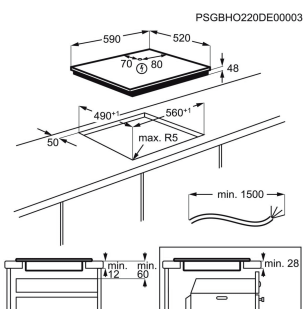

Typ av ram Fasad 1 sida

Mått B x D (mm) 590x520

Inbyggnadsmått H x B x D, mm 44x560x490

Antal kokzoner 4

Typ av installation Ovanpåliggande

Kastrullavkänning

Inbyggnadshäll HOI624S

- ▶ **Det snabbaste sättet att laga mat** – Ytan blir varm snabbt med 300 induktionshäll.
- ▶ **Enkelt, snabbt och säkert – induktion** – Induktionshällen levererar värme snabbt och exakt, för säker tillagning.
- ▶ **Kontroll med en touch** – Med touchkontroller är det enkelt att ändra temperaturen.
- ▶ **Boost-funktionen. Ger snabb uppkokning av vatten. Värmer snabbt upp pannan** – Boost-funktionen ger snabb uppkokning av vatten och uppvärmning av pannor.
- ▶ **Lås dina inställningar** – Låsfunktionen garanterar att inställningarna på hällen inte ändras.