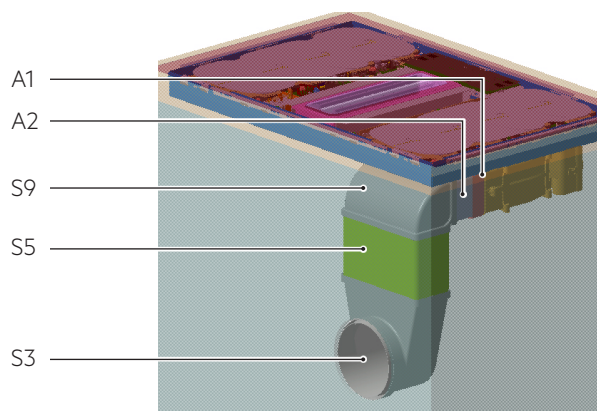

NÖDVÄNDIGA RÖRDELAR

EHH70KB6S, HHKB870S, HHKF870S och HHKB860S

Märkning	Bild	Beskrivning
A1		Motorns honanslutning
A2		Rektangulärt rör
S3		Vertikal 90° rörböj från rektangulär till rund
S5		Rektangulärt rör
S9		Rektangulär vertikal 90° rörböj

! A*-rördelar medföljer utrustningen.

! S*-tillbehör köps separat som enstaka delar.

! För att täcka eventuella avstånd efter den vertikala rörböjen från rektangulär till rund (S3) lägger du till den runda (S7) rörmodellen M2CKCF07 och PNC 902980298.

ENSTAKA RÖRDELAR KAN KÖPAS TILL I EFTERHAND

För att täcka eventuella avstånd från kökssockeln till luftutloppet, eller tvärtom, erbjuder vi även enstaka tilläggsdelar för alla typer av installationsbehov.

Märkning	Bild	Beskrivning	Modell	PNC
S2		Rak anslutning från rektangulär (220 x 90 mm) till rund (ø150 mm)	M2CKCF02	902980293S2
S3		Vertikal 90° rörböj från rektangulär (220 x 90 mm) till rund (ø150 mm)	M2CKCF03	902980294S3
S4		Rektangulär horisontell 90° rörböj (220 x 90 mm)	M2CKCF04	902980295S4
S5		Rektangulärt rör, 1 meter (220 x 90 mm)	M2CKCF05	902980296S5
S6		Rektangulär honanslutning (220 x 90 mm)	M2CKCF06	902980297S6
S7		Runt rör, 1 meter (ø150 mm)	M2CKCF07	902980298S7
S8		Rund honanslutning (ø150 mm)	M2CKCF08	902980299S8
S9		Rektangulär vertikal 90° rörböj (220 x 90 mm)	M2CKCF09	902980300S9
S10		Självhäftande PVC-tejp, 10 m (bredd 50 mm)	M2CKCF10	902980301S10
S11		Rektangulär rak reduktion (220 mm) från 90 mm till 55 mm	M2CKCF11	902980304S11
S12		Extern ventilationsgaller	M2CKCF12	902980305S12

Ytterligare tillgängliga delar:

Kolfilter med lång livslängd för modeller med recirkulering

MCFB70

902980273