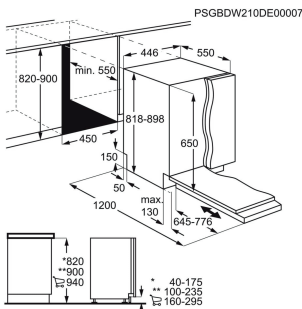

Installation Helintegrerad

Energiklass E

Färg -

Energy Class

Får ej monteras i förhöjt utförande

Antal kuvert 9

Ljudnivå (dB) 46

XXL-utrymme