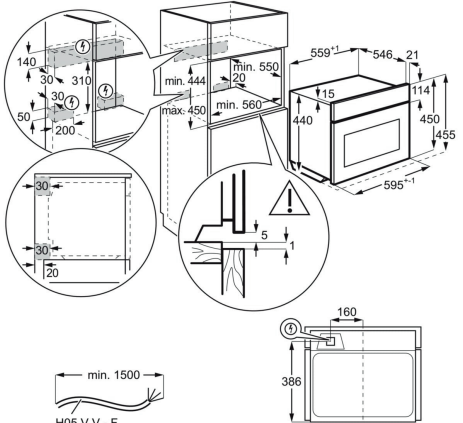

PSGBOV180DE0000H