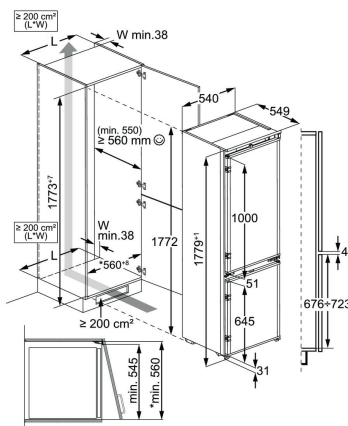

Inbyggadskylfrys KNP7MD18S

- › **En central plats för hälsosam kost.** – 700 GreenZone+ Kyl-frys bevarar upp till 95 % av vitaminerna.*
- › **GreenZone+ hjälper till att bevara näringsämnen i frukt och grönsaker** – GreenZone+ bevarar upp till 95 % av vitaminerna.*
- › **Revolutionerande – unik kyl-frys tillverkad med återvunnen plast*** – Unik kyl-frys med innervägg av 70 % återvunnen plast.
- › **Precis temperaturstabilitet med TwinTech® No Frost Plus** – TwinTech® No Frost Plus – precis och stabil kylning.

- › FrostFree - automatisk avfrostning
- › Jämn temperatur
- › Elektronisk touchkontroll
- › Automatisk avfrostning i frysen
- › Automatisk avfrostning i kylan
- › Larm vid hög temperatur
- › Larm vid öppen dörr
- › Ljus- och ljudlarm för öppen dörr och hög temperatur
- › Shoppingfunktion

Volym Kyl/Frys, l 186 / 62

Produktmått H x B x D, mm 1772x546x549

Mått Side by Side

Dörrhängning Höger och omhängbar

Typ av dörr Integrerad

Inbyggningmått H x B x D, mm 1780x560x550

Installation Integrerat med glidskenor

Energiklass D

Energy Class