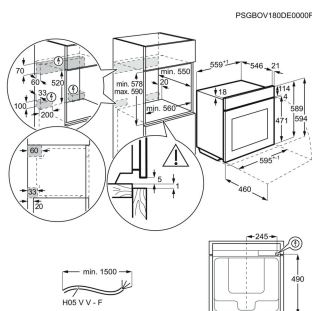

Inbyggadsugn EOK5B0V0

- **Din genväg till perfekt resultat** – 700 SenseCook®-ugn med matlagningstermometer övervakar innertemperaturen i maten.
- **Laga mat med precision med vår matlagningstermometer** – Vår matlagningstermometer mäter innertemperaturen på maten, vilket ger tillförlitliga resultat.
- **Exakta inställningar med vår LED-timerdisplay** – Ställ in exakta tillagningstider med LED-timerdisplayen.
- **Enkel rengöring med AquaClean** – Håll din ugn naturligt ren med ånga – AquaClean.
- **Snabb och effektiv, jämn tillagning** – Tack vare fläkten cirkulerar värmen konstant och ger en jämn uppvärmning i ugnen.

Kommersiellt namn SenseCook
Rengöring Aqua
Nettovolym, liter 72

Färg Vit
Ugnsbotten Grå emalj
Energiklass A+

Energy Class