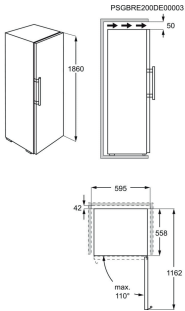

Kylskåp LRC5ME38X2

- **Upprätthåll temperaturen, för perfekt förvaring** – 700 MultiFlow kylskåpet reglerar temperaturen för att förvara mat.
- **I MultiFlow bevaras smakerna allra bäst** – MultiFlow-tekniken håller temperaturen stabil och förhindrar att maten torkar ut.
- **Snygg, elegant, plan dörrdesign** – Kylskåpet har rena linjer och är elegant, perfekt till det moderna köket.
- **Fuktighetskontroll för färska grönsaker** – Hantera fuktighetsnivån i kylskåpet med fuktighetskontrollen.
- **Kompressorn har 10 års garanti** – Kompressorn har en skadegaranti på 10 år.

Volym kyl, I 390

Produktmått H x B x D, mm 1860x595x650

Dörrhängning Höger och omhängbar

Typ av dörr Flat

Inbyggingsmått H x B x D, mm

Installation Fristående

Energy Class

Avstånd till sidovägg, mm: 300 | Passar ihop med LUT7ME28X2