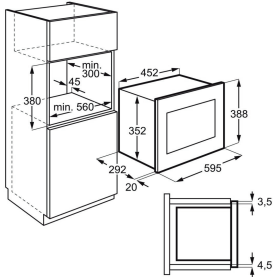

PSGBMC190DE00003

- › **Enkel uppvärmning, tillagning eller upptining** – Du kan tillaga, värma eller tina maten i vår mikrovågsugn.
- › **Mikrovågsugn – genvägen i ditt kök** – Vår mikrovågsfunktion ger dig möjlighet att tillaga, värma eller tina.
- › **Tina maten snabbt med vår avfrostningsfunktion** – Tina maten snabbt och effektivt med avfrostningsfunktionen.
- › **Enkel timing, perfekt resultat** – Timern stänger automatiskt av mikrovågsugnen när den är klar.

Färg Vit

Inbyggnadsmått H x B x D, mm 380x560x300

Inbyggd, ventilation krävs

Produktmått H x B x D, mm 388x595x312

Installation Integrerad

Kapacitet (l), Brutto/Netto 17 / 17