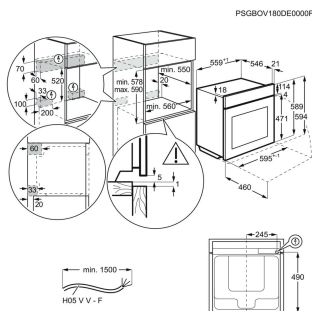

Kommersiellt namn SenseCook

Färg Matt Black

Rengöring Pyrolysis (3 cykler)

Ugnsbotten Grå emalj

Nettovolym, liter 71

Energiklass A++

Energy Class

Inbyggadsugn EOK9S8X0