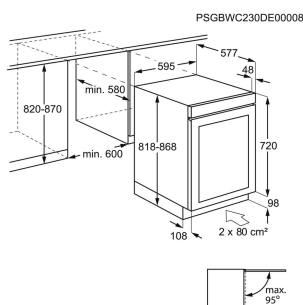

Volym kyl, l 134

Typ av dörr Integrerad

Produktmått H x B x D, mm 818x595x577

Inbyggnadsmått H x B x D, mm 820x600x560

Dörrhängning Höger och omhängbar

Installation Integrerad

Energy Class

Vinkyl EWUS018B7B