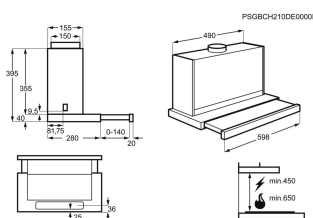

Färg Grå

Energieffektivitetsklass A

Maxhöjd, mm

Kapacitet Min/Max/Int, m3/h 235 / 445 / 660

Kapacitet recirkulering Min/Max/Int, m3/h 205 / 415 / 495

Ljudnivå Min/Max/Int, dB(A) 46 / 60 / 69

Energy Class

Spisfläkt LFP716W