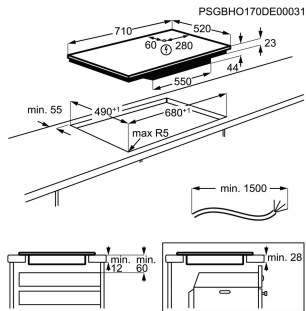

Typ av ram Fasad 1 sida

Mått B x D (mm) 780x520

Inbyggnadsmått H x B x D, mm 44x750x490

Antal kokzoner 4

Typ av installation Ovanpåliggande

Kastrullavkänning

Inbyggnadshäll HKK870MF

- › **Hällen som anpassar sig efter storleken på kastrullen** – Välj mellan tre zonstorlekar på 600 FlexiBridge®-induktionshäll.
- › **FlexiBridge anpassar sig till olika storlekar** – Välj mellan tre matlagningslayouter med FlexiBridge-funktionen.
- › **En modern häll med underbar design** – Hällens kontroller och kokzoner kommer till liv när du rör vid dem.
- › **Hob2Hood® för ren bekvämlighet** – Hob2Hood® länkar trådlöst hällen till köksfläkten och ger automatiskt utsug.

Typ av ram Fasad 1 sida

Mått B x D (mm) 780x520

Inbyggnadsmått H x B x D, mm 44x750x490

Antal kokzoner 4

Typ av installation Ovanpåliggande

Kastrullavkänning Ja

Inbyggnadshäll HKK770MF

- **Hällen som anpassar sig efter storleken på kastrullen** – Välj mellan tre zonstorlekar på 600 FlexiBridge®-induktionshäll.
- **FlexiBridge anpassar sig till olika storlekar** – Välj mellan tre matlagningslayouter med FlexiBridge-funktionen.
- **En modern häll med underbar design** – Hällens kontroller och kokzoner kommer till liv när du rör vid dem.
- **Hob2Hood® för ren bekvämlighet** – Hob2Hood® länkar trådlöst hällen till köksfläkten och ger automatiskt utsug.

Typ av ram Fasad 1 sida

Mått B x D (mm) 710x520

Inbyggnadsmått H x B x D, mm 44x680x490

Antal kokzoner 4

Typ av installation Ovanpåliggande

Kastrullavkänning Ja

Inbyggnadshäll HKK670MF

- **Hällen som anpassar sig efter storleken på kastrullen** – Välj mellan tre zonstorlekar på 600 FlexiBridge®-induktionshäll.
- **FlexiBridge anpassar sig till olika storlekar** – Välj mellan tre matlagningslayouter med FlexiBridge-funktionen.
- **En modern häll med underbar design** – Hällens kontroller och kokzoner kommer till liv när du rör vid dem.
- **Hob2Hood® för ren bekvämlighet** – Hob2Hood® länkar trådlöst hällen till köksfläkten och ger automatiskt utsug.