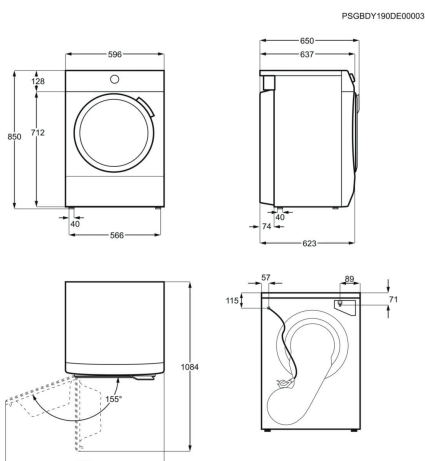

- › Värmepumpstekniken uppnår oöverträffad energieffektivitet med upp till 40% energibesparing
- › Fördröjd start
- › Reverserande trumgång håller isär kläderna och motverkar skrynklor
- › Tumlare med elektronisk fuktavkänning, programmet avslutas automatiskt
- › Tidsstyrda torkprogram som tillägg till de automatiska
- › Speciella torkprogram: Sängkläder, Bomull Eco, Lättstruket, Jeans, Mix, Silke, Sport, Tid, Ull
- › Möjliga tillbehör: Mont-sats tvättpelare
- › Medföljande tillbehör: Avloppsslang

Familj	Torkkapacitet, kg 8
Woolmark-certifiering	Energiklass A++
Kondensationseffektivitetsklass B	Kondensationseffektivitetsklass 81
Uppkoppling	Energi skåptorr bomull vid 1000v/m, kW 1.93

Energy Class