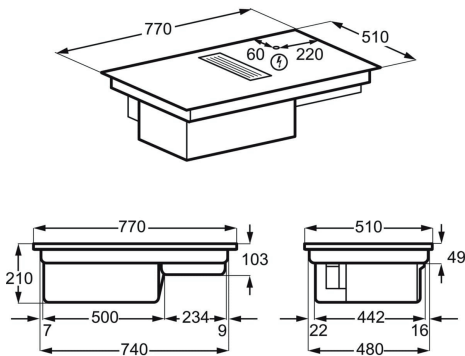

Häll med integrerad fläkt HHKB860S

PSGBHH220DE00007

- › **Frihet och flexibilitet vid köksplaneringen** – 600 Bridge induktionshäll med inbyggd fläkt ger flexibel matlagning och design.
- › **Slå samman zoner för mer utrymme med Bridge-funktionen** – Bridge-funktionen kopplar samman två zoner för att skapa ett stort område.
- › **4 individuella zonkontroller för större kontroll när du lagar mat** – 4 individuella zonkontroller där varje zon kontrolleras separat.
- › **2-i-1-filtret för en fräschare köksluft** – 2-i-1-filtret är enkelt att rengöra och håller köksluften fräsch.

- › Boosterfunktion
- › Barnlås
- › Bridgefunktion
- › Hob²Hood connection
- › Timerfunktion
- › Pausfunktion
- › Säkerhet: Automatisk avstängning
- › Indikator på att filtret behöver rengöras
- › Indikator för att rengöra kolfiltret

Typ av ram Raka kanter	Mått B x D (mm) 770x510
Inbyggnadsmått H x B x D, mm 212x750x490	Typ av installation Planlimmad eller Ovanpåliggande
Anslutningsstos, mm 220	Typ av filter Combined Aluminium mesh
Fettfilter 2	Kolfilter Medföljer

Energy Class

Kanalpaket säljs separat. Mer information om kanalpaketet hittar du i slutet av katalog

Häll med integrerad fläkt EHH70KB6S

PSGBHH230DE0000A

- › **Njut av större designfrihet i köket** – 600 Bridge induktionshäll med inbyggd fläkt för bra utrymme och mångsidighet i köket.
- › **Njut av större designfrihet i köket** – 600 Bridge induktionshäll med inbyggd fläkt för bra utrymme och mångsidighet i köket.
- › **Bridge-funktion för större tillagningsyta** – Länka två zoner för att skapa en större tillagningsyta med Bridge-funktionen.
- › **4 individuella zonkontroller för mer flexibilitet** – 4 individuella zonkontroller med separata timers och 9 effektnivåer.