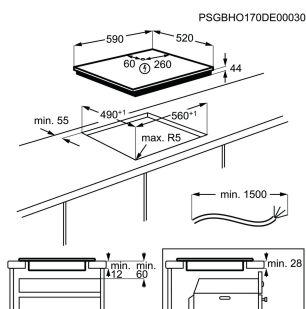

Typ av ram Fasad 1 sida

Mått B x D (mm) 620x520

Inbyggnadsmått H x B x D, mm 44x590x490

Antal kokzoner 4

Typ av installation Ovanpåliggande

Kastrullavkänning Ja

Inbyggnadshäll HKB650BMF

- **Vi har koll på när vattnet kokar, du fixar maten** – 700 SenseBoil® Induktionshäll justerar det kokande vattnet så att det sjuder.
- **Med BoilSensor har du kontroll på när vattnet kokar** – Med Boil Sensor minskas värmeeffekten automatiskt när vattnet kokar.
- **Hob2Hood® för ren bekvämlighet** – Hob2Hood® länkar trådlöst hällen till köksfläkten och ger automatiskt utsug.
- **Med Bridge-funktionen kan zoner slås ihop till en större kokzon** – Med Bridge-funktionen kan du slå ihop två zoner på hällen och få en stor kokzon
- **Direkt touch-kontroll för varje zon** – Individuella kontroller för varje zon.