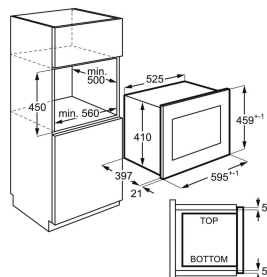

PSGBMC220DE00002

- › **TouchOpen för snabb och enkel åtkomst** – På 800 TouchOpen-mikrovågsugn kan du öppna luckan med en tryckning.
- › **TouchOpen ger enkel åtkomst** – Mikrovågsugnens lucka har TouchOpen-funktion som ger mjuk stängning.
- › **Grill för variation i måltiderna** – Den integrerade grillen betyder att du kan göra mer med din mikrovågsugn.
- › **Mikrovågsugn – genvägen i ditt kök** – Vår mikrovågsfunktion ger dig möjlighet att tillaga, värma eller tina.

Färg Svart / Rostfritt stål med antifingerprint
Inbyggnadsmått H x B x D, mm 450x562x500
Inbyggd

Produktmått H x B x D, mm 459x594x404
Installation Integrerad
Kapacitet (l), Brutto/Netto 26 / 25