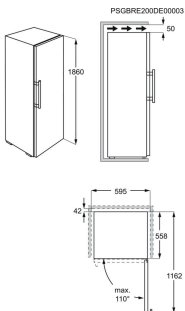

Kylskåp LRC5ME38B2

- **Upprätthåll temperaturen, för perfekt förvaring** – 700 MultiFlow kylskåpet reglerar temperaturen för att förvara mat.
- **I MultiFlow bevaras smakerna allra bäst** – MultiFlow-tekniken håller temperaturen stabil och förhindrar att maten torkar ut.
- **Snygg, elegant, plan dörrdesign** – Kylskåpet har rena linjer och är elegant, perfekt till det moderna köket.
- **Fuktighetskontroll för färska grönsaker** – Hantera fuktighetsnivån i kylskåpet med fuktighetskontrollen.

Volym kyl, I 390

Produktmått H x B x D, mm 1860x595x650

Dörrhängning Höger och omhängbar

Typ av dörr Flat

Inbyggingsmått H x B x D, mm

Installation Fristående

Energy Class

Avstånd till sidovägg, mm: 300 | Passar ihop med LUT7ME28B2