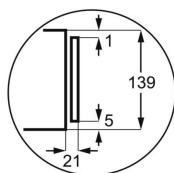

PSGBDR180DE0000D