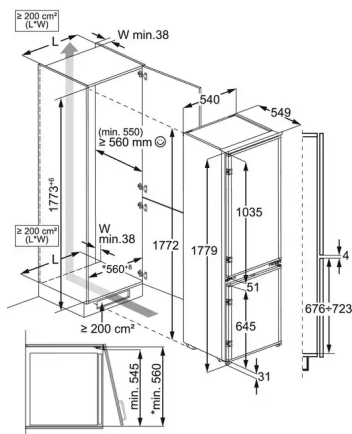

Inbyggadskylfrys KNS5LE18S

- › **Snabb temperaturåterställning för att skydda maten på bästa sätt** – ColdSense skyddar maten med sensorer som håller temperaturen stabil.
- › **ColdSense skyddar maten genom snabb stabilisering av temperaturen** – Med ColdSense återställs temperaturen snabbt efter att dörren öppnats.
- › **Med LowFrost behöver du inte frosta av lika ofta** – Med LowFrost-tekniken kan du säga adjö till vanlig avfrostning.
- › **Kompressorn har 10 års garanti** – Kompressorn har en skadegaranti på 10 år.
- › **Perfekt matförvaring tack vare elektronisk inställning** – Elektronisk inställning för bättre matförvaring.

› Jämn temperatur	› Larm vid öppen dörr	› Belysning kyl: 1 LED integrerat to controls
› LED-belysning	› Fryslådor: 3 fullbredda, Transparent plast	
› Automatisk avfrostning i kylan	› Glashyllor i frysen	

Volym Kyl/Frys, l 198 / 73

Typ av dörr Integrerad

Produktmått H x B x D, mm 1772x546x549

Inbyggingsmått H x B x D, mm 1780x560x550

Mått Side by Side

Installation Integrerat med glidskenor

Dörrhängning Höger och omhängbar

Energiklass E

Energy Class