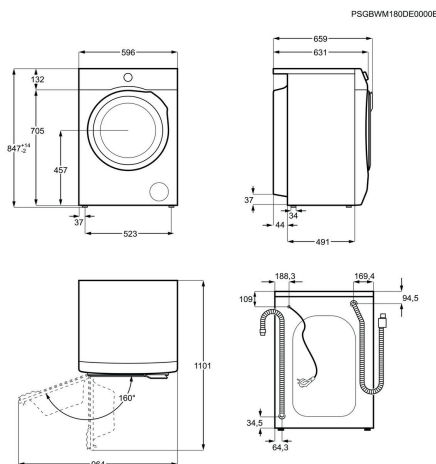

Tvättmaskin EW2F3047R5

- › **Mindre tid på tvätt, mer tid för dig** – TimeCare-tvättmaskinen med TimeManager gör att du kan korta ner programmen.
- › **AutoSense för automatiska tvättjusteringar** – AutoSense anpassar inställningarna efter tvättmängd.
- › **Soft-trumma ger skonsammare hantering av tvätten** – Vår Soft-trumma skyddar dina kläder under tvättning.
- › **Antiallergi-program för bättre rengöring** – Programmet tar bort bakterier och allergener från dina plagg.

- › Tvättkapacitet: 7 kg
- › Tystgående invertermotor
- › Soft Drum
- › Sköljning med skumavkänning
- › Barnlås
- › Översvämningsskydd
- › TimeManager®
- › Specialdesignat program för siden
- › Tvättprogram: Eco 40-60, Cottons, Syntet, Delicates, Express Care, Rapid 30min, Rapid 14min, Centrifugering, Tömning, Sköljning, Anti-allergi-ånga, Duvet, Sport, Wool\Silk

Familj TimeCare 500
Kapacitet kg, full maskin Eco 40-60 7
Autodose
Motortyp Inverter

Energiklass C
Uppkoppling
UniversalDose
Trumvolym, liter 53

Energy Class