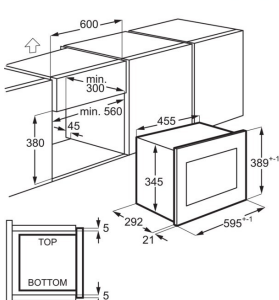

PSGBMC220DE0000D