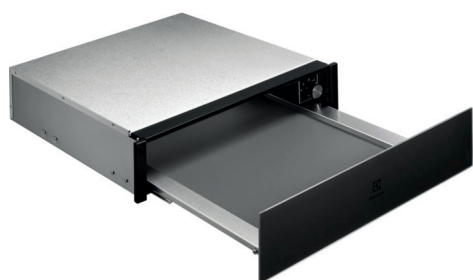

Värmelåda KBD4T

PSGBDR180DE0000D