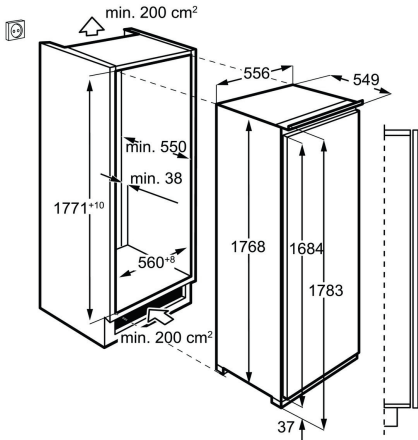

Inbyggingsfrys LUT6NE18C

- › **Aldrig mer isbildning** – No Frost förhindrar att is bildas i frysen.
- › **Med NoFrost håller du din frys fri från isbildning** – Undvik isbildning tack vare No Frost-teknologin.
- › **Kompressorn har 10 års garanti** – Kompressorn har en skadegaranti på 10 år.
- › **Elektroniska touch kontroller erbjuder lätt åtkomst till funktioner** – Elektroniska touch kontroller erbjuder lätt åtkomst till funktioner.
- › **Smidig, tyst, mjukstängande dörr** – Mjukstängande dörrar håller ditt kylskåp korrekt stängt.

PSGBRE140D002003

- › FrostFree - automatisk avfrostning
- › Touchkontroll
- › FrostFree
- › Larm vid öppen dörr
- › Larm vid hög temperatur
- › FastFreeze - snabbinfrysning
- › Hyllor i säkerhetsglas
- › Fryslådor: 5 fullbreda, Transparent plast
- › Hylla med fällbar lucka(or): 2, Transparent plast

Volym frys, l 204

Typ av dörr Integrerad

Produktmått H x B x D, mm 1769x556x549

Inbyggingsmått H x B x D, mm 1780x560x550

Dörrhängning Höger och omhängbar

Energiklass E

Installation Integrerad med Door-on Door montering

Avstånd till sidovägg, mm

Energy Class