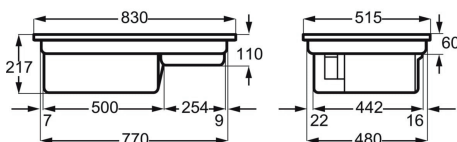

PSGBHH220DE0000C