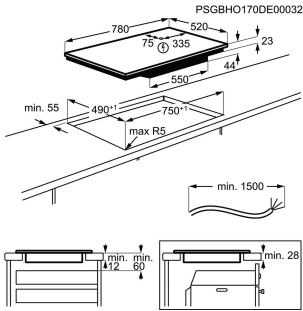

Typ av ram Fasad 1 sida

Mått B x D (mm) 590x520

Inbyggnadsmått H x B x D, mm 44x560x490

Antal kokzoner 4

Typ av installation Ovanpåliggande

Kastrullavkänning

Inbyggnadshäll HKB850BMF

- ▶ **Vi har koll på när vattnet kokar, du fixar maten** – 700 SenseBoil® Induktionshäll justerar det kokande vattnet så att det sjuder.
- ▶ **Med BoilSensor har du kontroll på när vattnet kokar** – Med Boil Sensor minskas värmeeffekten automatiskt när vattnet kokar.
- ▶ **Hob2Hood® för ren bekvämlighet** – Hob2Hood® länkar trådlöst hällen till köksfläkten och ger automatiskt utsug.
- ▶ **Med Bridge-funktionen kan zoner slås ihop till en större kokzon** – Med Bridge-funktionen kan du slå ihop två zoner på hällen och få en stor kokzon
- ▶ **Direkt touch-kontroll för varje zon** – Individuella kontroller för varje zon.