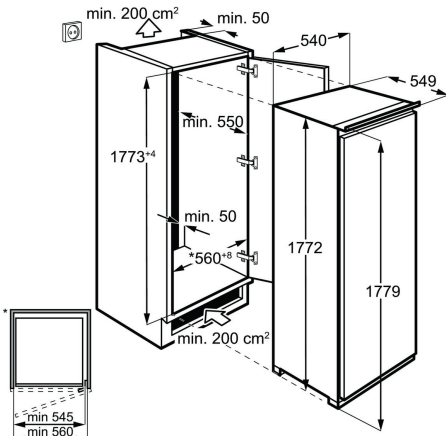

Inbyggingsfrys KUT6NE18S

- › **Aldrig mer isbildning** – No Frost förhindrar att is bildas i frysen.
- › **Med NoFrost håller du din frys fri från isbildning** – Undvik isbildning tack vare No Frost-teknologin.
- › **Kompressorn har 10 års garanti** – Kompressorn har en skadegaranti på 10 år.
- › **Elektroniska touch kontroller erbjuder lätt åtkomst till funktioner** – Elektroniska touch kontroller erbjuder lätt åtkomst till funktioner.
- › **Bevara konsistensen på livsmedlen med FastFreeze** – FastFreeze bevarar smak, textur och till och med vitaminerna i dina livsmedel.

PSGBRE180DE00002