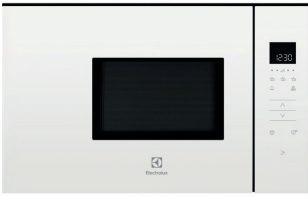

Mikrovågsugn KMFE172TEW