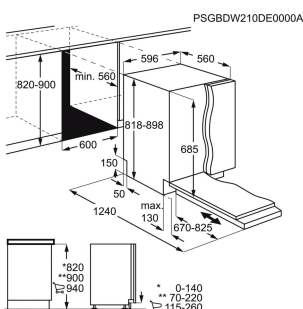

Installation Helintegrerad

Energiklass B

Färg -

Energy Class

Får ej monteras i förhöjt utförande

Antal kuvert 14

Ljudnivå (dB) 42

XXL-utrymme Ja