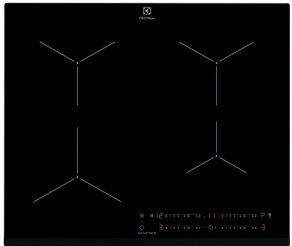

Typ av ram Fasad 1 sida

Mått B x D (mm) 590x520

Inbyggnadsmått H x B x D, mm 44x560x490

Antal kokzoner 4

Typ av installation Ovanpåliggande

Kastrullavkänning

Inbyggnadshäll HKB850BMF

- ▶ **Vi har koll på när vattnet kokar, du fixar maten** – 700 SenseBoil® Induktionshäll justerar det kokande vattnet så att det sjuder.
- ▶ **Med BoilSensor har du kontroll på när vattnet kokar** – Med Boil Sensor minskas värmeeffekten automatiskt när vattnet kokar.
- ▶ **Hob2Hood® för ren bekvämlighet** – Hob2Hood® länkar trådlöst hällen till köksfläkten och ger automatiskt utsug.
- ▶ **Med Bridge-funktionen kan zoner slås ihop till en större kokzon** – Med Bridge-funktionen kan du slå ihop två zoner på hällen och få en stor kokzon
- ▶ **Direkt touch-kontroll för varje zon** – Individuella kontroller för varje zon.

Typ av ram Fasad 1 sida

Mått B x D (mm) 780x520

Inbyggnadsmått H x B x D, mm 44x750x490

Antal kokzoner 4

Typ av installation Ovanpåliggande

Kastrullavkänning

Inbyggnadshäll HKI650NF

- ▶ **Det snabbaste sättet att laga mat** – Ytan blir varm snabbt med 300 induktionshäll.
- ▶ **Enkelt, snabbt och säkert – induktion** – Induktionshällen levererar värme snabbt och exakt, för säker tillagning.
- ▶ **Hob2Hood® för ren bekvämlighet** – Hob2Hood® länkar trådlöst hällen till köksfläkten och ger automatiskt utsug.
- ▶ **Direkt touch-kontroll för varje zon** – Individuella kontroller för varje zon.
- ▶ **Intensiv värme på ett ögonblick med PowerBoost** – PowerBoost-funktionen ger din häll en omedelbar värmeökning.