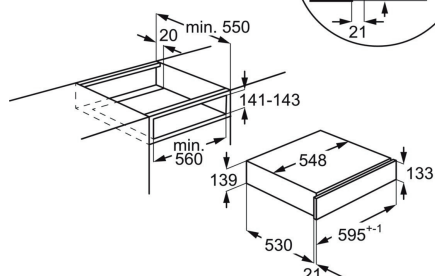

Färg Vit

Inbyggnadsmått H x B x D, mm 360x462x300

Inbyggd

Produktmått H x B x D, mm 371x494x300

Installation Integrerad

Kapacitet (l), Brutto/Netto 17 / 16

Förvaringslåda KBS4X

PSGBDR180DE0000D