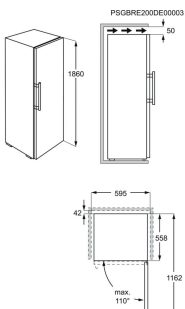

Volym frys, l 280

Produktmått H x B x D, mm 1860x595x650

Dörrhängning Vänster och omhängbar

Typ av dörr Flat

Inbyggnadsmått H x B x D, mm

Energiklass E

Energy Class

Avstånd till sidovägg, mm: 300 | Passar ihop med LRC5ME38W2