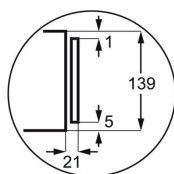

Färg Vit

Inbyggnadsmått H x B x D, mm 360x462x300

Inbyggd

Produktmått H x B x D, mm 371x494x300

Installation Integrerad

Kapacitet (l), Brutto/Netto 17 / 16

Förvaringslåda KBS4X

PSGBDR180DE0000D