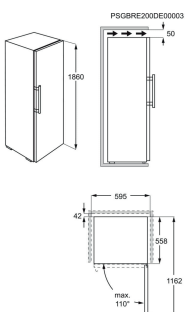

Kylskåp LRC5ME38W2

- **Upprätthåll temperaturen, för perfekt förvaring** – 700 MultiFlow kylskåpet reglerar temperaturen för att förvara mat.
- **I MultiFlow bevaras smakerna allra bäst** – MultiFlow-tekniken håller temperaturen stabil och förhindrar att maten torkar ut.
- **Snygg, elegant, plan dörrdesign** – Kylskåpet har rena linjer och är elegant, perfekt till det moderna köket.
- **Fuktighetskontroll för färska grönsaker** – Hantera fuktighetsnivån i kylskåpet med fuktighetskontrollen.
- **Kompressorn har 10 års garanti** – Kompressorn har en skadegaranti på 10 år.

Volym kyl, I 390

Produktmått H x B x D, mm 1860x595x650

Dörrhängning Höger och omhängbar

Typ av dörr Flat

Inbyggingsmått H x B x D, mm

Installation Fristående

Energy Class

Avstånd till sidovägg, mm: 300 | Passar ihop med LUT7ME28W2