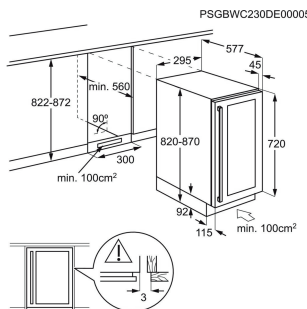

Volym kyl, l 58

Typ av dörr Integrerad

Produktmått H x B x D, mm 820x295x571

Inbyggnadsmått H x B x D, mm 822x300x550

Dörrhängning Höger och omhängbar

Installation Integrerad

Energy Class

Vinkyl EWUS052B5B