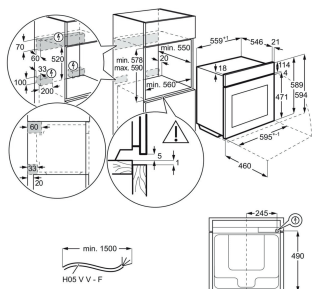

Kommersiellt namn SteamPro

Färg Rostfri

Rengöring Ånga

Ugnsbotten Grå emalj; Fläktskydd i rostfritt stål

Nettovolym, liter 70

Energiklass A++

Energy Class

PSGBOV180DE0000F