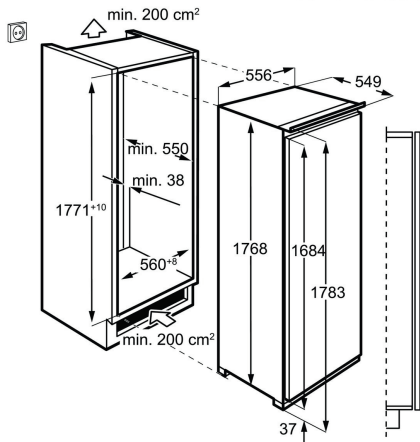

Inbyggnadskyl LRT9ZE18C

900 NaturaFresh kylskåp bevarar ingredienserna.

- > **Ultimat ingrediensskydd. I 0 °C med NaturaFresh** – NaturaFresh – maximera ingrediensernas livslängd i ett 0 °C-fack.
- > **I MultiFlow bevaras smakerna allra bäst** – MultiFlow-tekniken håller temperaturen stabil och förhindrar att maten torkar ut.
- > **Elektroniska touch kontroller erbjuder lätt åtkomst till funktioner** – Elektroniska touch kontroller erbjuder lätt åtkomst till funktioner.
- > **Med FlexiShelf får du plats mer högre produkter** – Med FlexiShelf kan du anpassa utrymmet för högre produkter.

- > TasteGuard® luftfilter
- > LED-belysning
- > Larm vid öppen dörr
- > Höjd x Bredd x Djup (mm): 1769 x 556 x 549
- > För helintegrering, med door-on-door installation
- > Mycket tyst: endast 37 dB
- > 1780 mm inbyggnadshöjd
- > Shoppingfunktion
- > Äggställare: 2 hållare för 6 ägg

Volym kyl, l 276

Typ av dörr Integrerad

Produktmått H x B x D, mm

1769x556x549

Inbyggnadsmått H x B x D, mm 1780x560x550

Dörrhängning Höger och omhängbar

Installation Integrerat med Door-on Door montering

Energiklass E

Avstånd till sidvägg, mm

Energy Class

PSGBRE140D002003