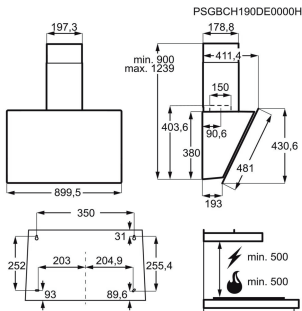

Spisfläkt KFVB19K