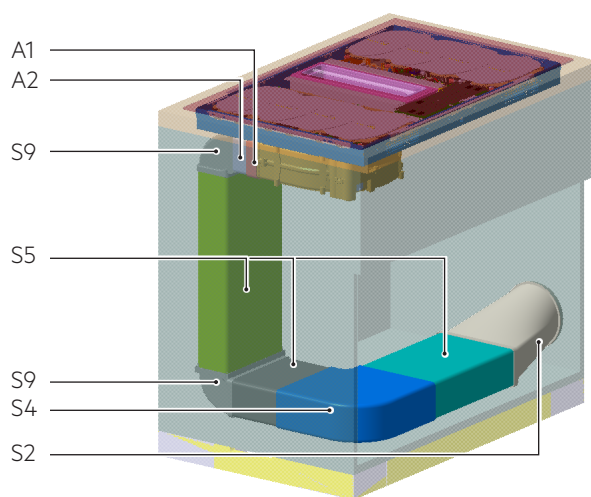

Ytterligare tillgängliga delar:

Kolfilter med lång livslängd för modeller med recirkulering

MCFB70

902980273

NÖDVÄNDIGA RÖRDELAR

EHH70KB6S, HHKB870S, HHKF870S och HHKB860S

Märkning	Bild	Beskrivning
A1		Motorns honanslutning
A2		Rektangulärt rör
S2		Rak anslutning från rektangulär (220 x 90 mm) till rund (ø150 mm)
S4		Rektangulär horisontell 90° rörbøj
S5		Rektangulärt rör
S9		Rektangulär vertikal 90° rörbøj