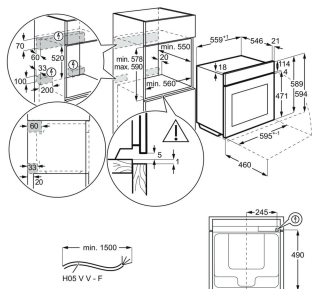

Inbyggadsugn EOK8S4X0

- **Där välsmakande förvandlas till utsökt** – SteamCrisp®-ugnen tillagar maten vid lägre temperaturer så den inte torkar ut.
- **Mör inuti, krispig på utsidan med SteamCrisp** – SteamCrisp hindrar maten från att torka ut, perfekt för bakning och ugnstekning.
- **Pyrolytisk rengöring ger långvarig nykänsla** – Den pyrolytiska rengöringen gör fett och matrester till aska.
- **Laga mat med precision med vår matlagningstermometer** – Vår matlagningstermometer mäter innetemperaturen på maten, vilket ger tillförlitliga resultat.

Kommersiellt namn SteamCrisp
Rengöring Pyrolys (3 cykler)
Nettovolym, liter 72

Färg Rostfri
Ugnsbotten Grå emalj
Energiklass A+

Energy Class