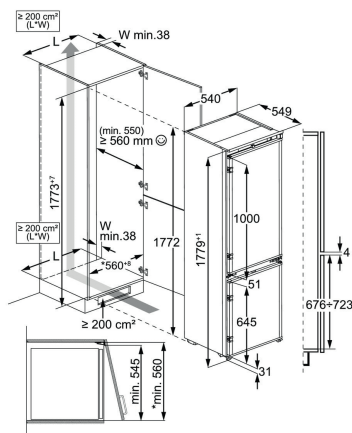

Inbyggadskylfrys LNG7TE18S

- › **Samlingspunkt för hälsosam mat** – 700 GreenZone Kyl-frys bevarar upp till 95 % av vitaminerna.*
- › **GreenZone bevarar näringsinnehållet i frukt och grönsaker** – GreenZone bevarar upp till 95 % av vitaminerna.*
- › **TwinTech® No Frost förhindrar uttorkning** – Med TwinTech® No Frost bildas ingen is och optimal luftfuktighet hålls i kylan.
- › **Konstant kallt med DynamicAir** – DynamicAir bibehåller stabila temperaturer och förhindrar att livsmedlen torkar.
- › **Kompressorn har 10 års garanti** – Kompressorn har en skadegaranti på 10 år.

› FrostFree - automatisk avfrostning	› Automatisk avfrostning i frysen	› Larm vid öppen dörr
› Jämn temperatur	› Automatisk avfrostning i kylan	› Ljus- och ljudlarm för öppen dörr och hög temperatur
› Elektronisk touchkontroll	› Larm vid hög temperatur	› Shoppingfunktion

Volym Kyl/Frys, l 194 / 62

Typ av dörr Integrerad

Produktmått H x B x D, mm 1772x546x549

Inbyggingsmått H x B x D, mm 1780x560x550

Mått Side by Side

Installation Integrerat med glidskenor

Dörrhängning Höger och omhängbar

Energiklass E

Energy Class