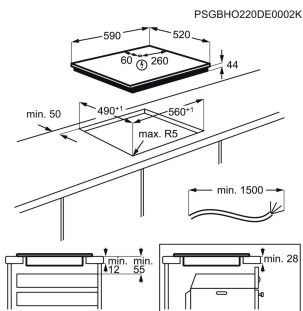

Typ av ram Fasad 1 sida

Mått B x D (mm) 780x520

Inbyggnadsmått H x B x D, mm 44x750x490

Antal kokzoner 4

Typ av installation Ovanpåliggande

Kastrullavkänning

Inbyggnadshäll HKI650NF

- ▶ **Det snabbaste sättet att laga mat** – Ytan blir varm snabbt med 300 induktionshäll.
- ▶ **Enkelt, snabbt och säkert – induktion** – Induktionshällen levererar värme snabbt och exakt, för säker tillagning.
- ▶ **Hob2Hood® för ren bekvämlighet** – Hob2Hood® länkar trådlöst hällen till köksfläkten och ger automatiskt utsug.
- ▶ **Direkt touch-kontroll för varje zon** – Individuella kontroller för varje zon.
- ▶ **Intensiv värme på ett ögonblick med PowerBoost** – PowerBoost-funktionen ger din häll en omedelbar värmeökning.