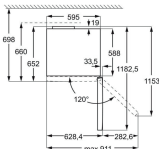

Volym Kyl/Frys, l 266 / 101
Produktmått H x B x D, mm 2010x595x650
Mått Side by Side

Typ av dörr Flat
Inbyggnadsmått H x B x D, mm
Installation Fristående

Energy Class

Avstånd till sidovägg, mm: 283