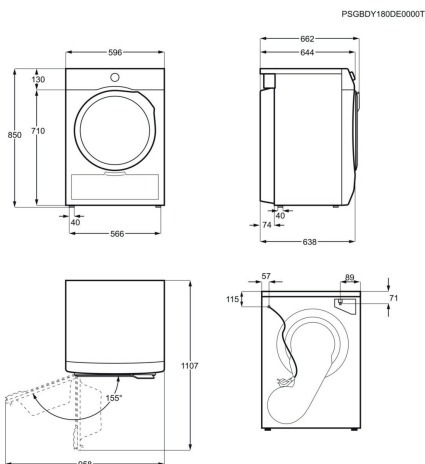

- › Värmepumpstekniken uppnår oöverträffad energieffektivitet med upp till 40% energibesparing
- › Belysning i trumman för optimal synlighet i torktumlaren
- › Invertermotor
- › Fördröjd start
- › Reverserande trumgång håller isär kläderna och motverkar skrynklor
- › AutoOff - ingen onödig elförbrukning
- › Tumlare med elektronisk fuktavkänning, programmet avslutas automatiskt
- › Tidsstyrda torkprogram som tillägg till de automatiska
- › Speciella torkprogram: Sängkläder XL, Bomull Eco, Bomull, Fintvätt, Denim, Täcke, Mixed XL, Outdoor, Uppfräschning, Silke, Syntet, Ull

Familj PerfectCare 800	Torkkapacitet, kg 8
Woolmark-certifiering Woolmark Blue	Energiklass A++
Kondensationseffektivitetsklass B	Kondensationseffektivitetsklass 81
Uppkoppling	Energi skåptorr bomull vid 1000v/m, kW 1.99

Energy Class