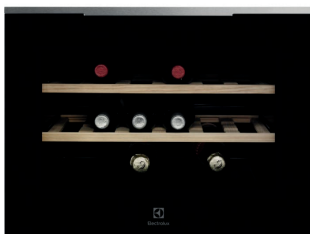

Volym kyl, l 49

Typ av dörr Glas

Produktmått H x B x D, mm 455x596x566

Inbyggnadsmått H x B x D, mm 450x560x550

Dörrhängning Drop Down

Installation Integrerad

Energy Class

Vinkyl KBW5X