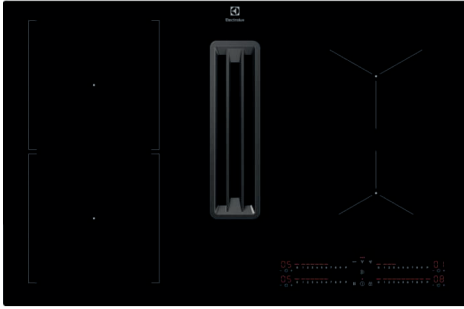

Energy Class

Kanalpaket säljs separat. Mer information om kanalpaketet hittar du i slutet av katalog

Häll med integrerad fläkt HHKB860S

PSGBHH220DE00007

- › **Frihet och flexibilitet vid köksplaneringen** – 600 Bridge induktionshäll med inbyggd fläkt ger flexibel matlagning och design.
- › **Slå samman zoner för mer utrymme med Bridge-funktionen** – Bridge-funktionen kopplar samman två zoner för att skapa ett stort område.
- › **4 individuella zonkontroller för större kontroll när du lagar mat** – 4 individuella zonkontroller där varje zon kontrolleras separat.
- › **2-i-1-filtret för en fräschare köksluft** – 2-i-1-filtret är enkelt att rengöra och håller köksluften fräsch.