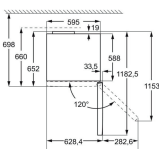

Volym Kyl/Frys, l 266 / 101
Produktmått H x B x D, mm 2010x595x650
Mått Side by Side

Typ av dörr Flat
Inbyggnadsmått H x B x D, mm
Installation Fristående

Energy Class

Avstånd till sidovägg, mm: 283