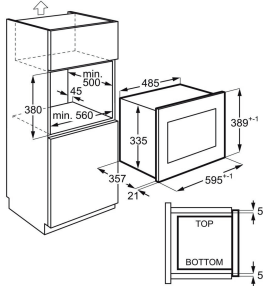

Färg Vit

Inbyggnadsmått H x B x D, mm 360x562x300

Inbyggd

Produktmått H x B x D, mm 371x594x316

Installation Integrerad

Kapacitet (l), Brutto/Netto 17 / 16

Mikrovågsugn LMS4253TMX

PSGBMC220DE00009