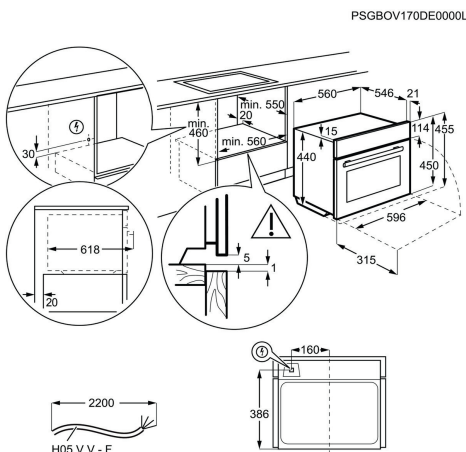

Kompaktugn CKM806CV

- > **Underbar mat på halva tiden** – Mikrovågsugnen CombiQuick® tillagar maten på halva tiden jämfört med normala ugnar.
- > **Grill för variation i måltiderna** – Den integrerade grillen betyder att du kan göra mer med din mikrovågsugn.
- > **Spara tid med vår funktion för snabbuppvärmning** – Snabbuppvärmning värmer upp ugnen snabbare än vanliga ugnar.
- > **Du kommer att uppskatta EXPLore LED-displayen med responsiva touchknappar** – EXPLore LED-display ger full kontroll över inställningarna för tillagningen.

> Ugn med integrerad mikrofunktion	> Elektronisk temperaturinställning	> Automatisk säkerhetsavstängning
> Pop in / Pop out-vred	> Recept i ugnen	> Restvärmevisning
> Snabbuppvärmningsfunktion	> Automatiska temperaturförslag	> Ugnsstegar med Easy Entry

Kommersiellt namn CombiQuick	Färg Vit
Rengöring Slät emalj	Ugnsbotten Grå emalj
Nettovolym, liter 43	Energiklass
Produktmått H x B x D, mm 455x595x567	Inbyggningmått H x B x D, mm 450x560x550