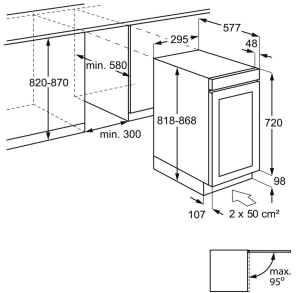

PSGBWC230DE00007

- **Premiumklassade hyllor. Perfekt synbarhet** – 700 Perfect Shelving visar upp ditt vin med perfekt mellanrum.
- **Perfekt vinlagring med Single-Zone Pro** – Single-Zone Pro kan ställas in mellan 5 och 20 °C för kort eller lång lagring.
- **Skydda dina viner med våra fem grundläggande lagringsfunktioner** – Skydda ditt vin med våra fem grundläggande lagringsfunktioner.
- **LED-sidobelysning. Perfekt belysning för dina viner** – LED-sidobelysningen garanterar god synbarhet av dina viner.

Volym kyl, l 56

Produktmått H x B x D, mm 818x295x573

Dörrhängning Höger och omhängbar

Typ av dörr Integrerad

Inbyggnadsmått H x B x D, mm 820x300x560

Installation Integrerad

Energy Class