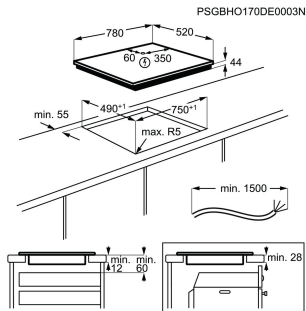

Typ av ram Fasad 1 sida

Mått B x D (mm) 780x520

Inbyggnadsmått H x B x D, mm 44x750x490

Antal kokzoner 6

Typ av installation Ovanpåliggande

Kastrullavkänning Ja

Inbyggnadshäll EIS8648

- › **Perfekt matlagning med minsta ansträngning.** – Släpp lös din fantasi med SensePro® induktionshäll
- › **Njut av perfekt resultat med matlagningstermometern** – Den trådlösa matlagningstermometer mäter innetemperaturen i maten så du vet exakt när den är klar.
- › **Styr din häll med en intuitiv touchdisplay** – En enkel touchdisplay gör hällen enkel att använda.
- › **Med Bridge-funktionen kan zoner slås ihop till en större kokzon** – Med Bridge-funktionen kan du slå ihop två zoner på hällen och få en stor kokzon