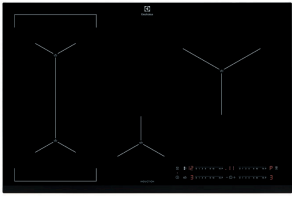

Typ av ram Fasad 1 sida

Mått B x D (mm) 590x520

Inbyggnadsmått H x B x D, mm 44x560x490

Antal kokzoner 4

Typ av installation Ovanpåliggande

Kastrullavkänning

Inbyggnadshäll HKB850BMF

- ▶ **Vi har koll på när vattnet kokar, du fixar maten** – 700 SenseBoil® Induktionshäll justerar det kokande vattnet så att det sjuder.
- ▶ **Med BoilSensor har du kontroll på när vattnet kokar** – Med Boil Sensor minskas värmeeffekten automatiskt när vattnet kokar.
- ▶ **Hob2Hood® för ren bekvämlighet** – Hob2Hood® länkar trådlöst hällen till köksfläkten och ger automatiskt utsug.
- ▶ **Med Bridge-funktionen kan zoner slås ihop till en större kokzon** – Med Bridge-funktionen kan du slå ihop två zoner på hällen och få en stor kokzon
- ▶ **Direkt touch-kontroll för varje zon** – Individuella kontroller för varje zon.