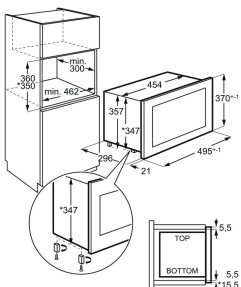

PSGBMC220DE0000T