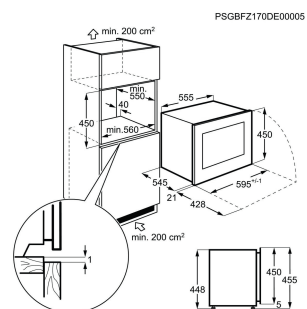

Volym kyl, l 49

Typ av dörr Glas

Produktmått H x B x D, mm 455x596x566

Inbyggnadsmått H x B x D, mm 450x560x550

Dörrhängning Drop Down

Installation Integrerad

Energy Class

Vinkyl EWUS020B5B