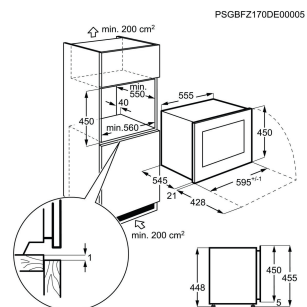

Volym kyl, l 49

Typ av dörr Glas

Produktmått H x B x D, mm 455x596x566

Inbyggnadsmått H x B x D, mm 450x560x550

Dörrhängning Drop Down

Installation Integrerad

Energy Class

Vinkyl KBW5X