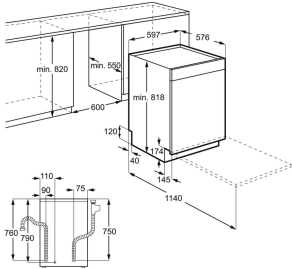

PSGBDW2300E00001