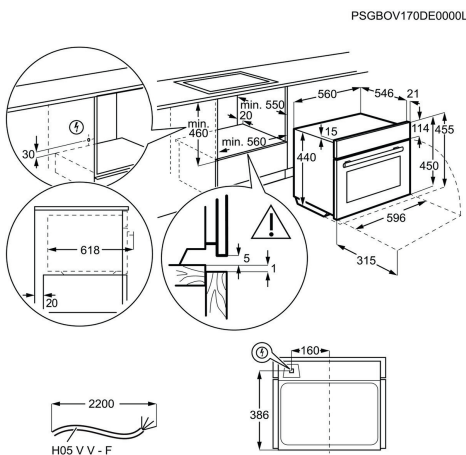

Kompaktugn CKM806CX

- > **Underbar mat på halva tiden** – Mikrovågsugnen CombiQuick® tillagar maten på halva tiden jämfört med normala ugnar.
- > **Grill för variation i måltiderna** – Den integrerade grillen betyder att du kan göra mer med din mikrovågsugn.
- > **Spara tid med vår funktion för snabbuppvärmning** – Snabbuppvärmning värmer upp ugnen snabbare än vanliga ugnar.
- > **Du kommer att uppskatta EXPLore LED-displayen med responsiva touchknappar** – EXPLore LED-display ger full kontroll över inställningarna för tillagningen.

> Ugn med integrerad mikrofunktion	> Elektronisk temperaturinställning	> Automatisk säkerhetsavstängning
> Pop in / Pop out-vred	> Recept i ugnen	> Restvärmevisning
> Snabbuppvärmningsfunktion	> Automatiska temperaturförslag	> Ugnsstegar med Easy Entry

Kommersiellt namn CombiQuick	Färg Rostfri
Rengöring Slät emalj	Ugnsbotten Grå emalj
Nettovolym, liter 43	Energiklass
Produktmått H x B x D, mm 455x595x567	Inbyggningmått H x B x D, mm 450x560x550