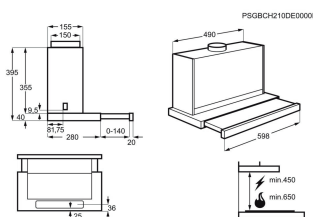

Färg Rostfri

Energieffektivitetsklass C

Maxhöjd, mm 339

Kapacitet Min/Max/Int, m3/h 250 / 600 / -

Kapacitet recirkulering Min/Max/Int, m3/h 230 / 415 /

Ljudnivå Min/Max/Int, dB(A) 49 / 68 / -

Energy Class

Spisfläkt LFP716X