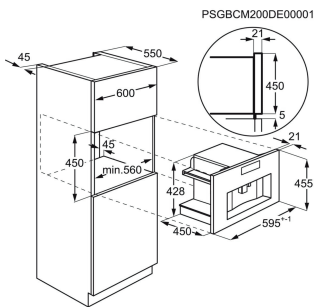

Inbyggd espressomaskin KBC85X

- › **Bli din egen barista hemma** – Med vår kaffemaskin kan du göra allt från espresso till cappuccino.
- › **Kaffestyrkan justeras enkelt** – Ange styrkan på ditt kaffe med maskinens inställningar.
- › **Gör den perfekta cappuccinon med mjölmängdfunktionen** – Med funktionen kan du skapa den perfekta latten eller bara få mjölk till kaffet.
- › **Mjölkkanna – perfekt mjölk till ditt favoritkaffe** – Använd mjölkkannen för ett perfekt skum. Ett helt enastående kaffe.

Färg Rostfri med Anti Finger Print

Inbyggningsmått H x B x D, mm 450x560x550

Vattendispenserns volym, l 2.5

Kaffekvarnens kapacitet, g 350

Material kvarn Rostfritt stål

Pumpryck 15