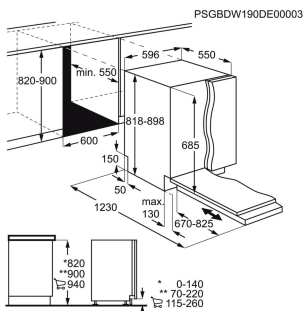

Installation Helintegrerad

Energiklass C

Färg -

Energy Class

Får ej monteras i förhöjt utförande

Antal kuvert 13

Ljudnivå (dB) 42

XXL-utrymme Ja