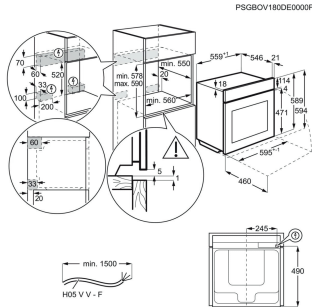

Inbyggadsugn EOK4B0V0

- **Dina maträtter blir alltid lika läckra** – SurroundCook®-ugnen bibehåller konstant värme i alla hörn av ugnen.
- **Jämnt tillagat med multinivåttillagning** – Multilevel Cooking ger jämn tillagning på alla tre nivåerna.
- **Enkel rengöring med AquaClean** – Håll din ugn naturligt ren med ånga – AquaClean.
- **Exakta inställningar med vår LED-timerdisplay** – Ställ in exakta tillagningstider med LED-timerdisplayen.
- **Snabb och effektiv, jämn tillagning** – Tack vare fläkten cirkulerar värmen konstant och ger en jämn uppvärmning i ugnen.

Kommersiellt namn SurroundCook

Färg Vit

Rengöring Aqua

Ugnsbotten Grå emalj

Nettovolym, liter 72

Energiklass A+

Energy Class