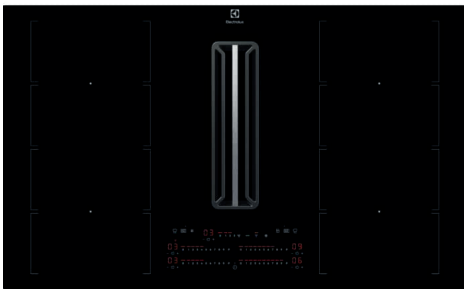

Energy Class

Kanalpaket säljs separat. Mer information om kanalpaketet hittar du i slutet av katalog

Häll med integrerad fläkt HHKF870S

PSGBHH220DE0000C

- › **Ditt kök, designat på ditt sätt** – 800 FlexiBridge® Induktionshäll med inbyggd fläkt för ökad designfrihet i köket
- › **Frihet inom köksdesign – frigör utrymme utan begränsningar** – Få ut mer av ditt utrymme med frihet inom köksdesign.
- › **Double FlexiBridge® för maximal flexibilitet när du lagar mat** – Double FlexiBridge® ansluter upp till fyra zoner för ökad flexibilitet.
- › **Rengör köksluften på ett tyst sätt med hjälp av Breeze-funktionen** – Breeze fräschar upp köksluften och har en väldigt låg ljudnivå.