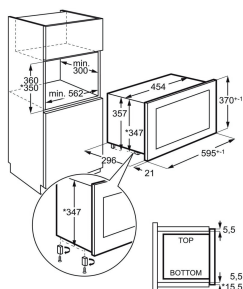

PSGBMC220DE0000V