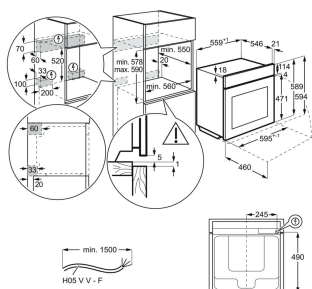

Inbyggadsugn EOK8P2V0

- **SteamBake, ditt bageri hemma** – Med 600 SteamBake-ugnen får du bättre bakresultat.
- **SteamBake för fantastiskt resultat** – SteamBake tillför ånga och ger underbart bröd.
- **Smart Kitchen – praktisk och bekväm tillagningshjälp** – Smart Kitchen. Anpassad hjälp. Fjärrstyrd ugn.
- **Laga mat med precision med vår matlagningstermometer** – Vår matlagningstermometer mäter innetemperaturen på maten, vilket ger tillförlitliga resultat.
- **Pyrolytisk rengöring ger långvarig nykänsla** – Den pyrolytiska rengöringen gör fett och matrester till aska.

Kommersiellt namn SteamBake
Rengöring Pyrolys (3 cykler)
Nettovolym, liter 71

Färg Vit
Ugnsbotten Grå emalj
Energiklass A+

Energy Class