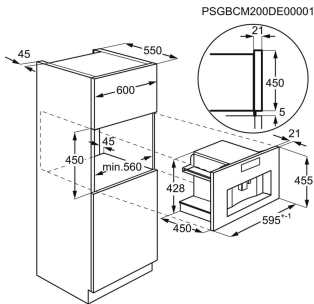

Inbyggd espressomaskin KBC85T