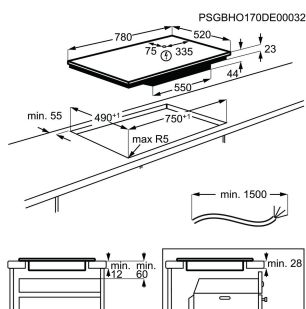

Typ av ram Fasad 1 sida

Mått B x D (mm) 780x520

Inbyggnadsmått H x B x D, mm 44x750x490

Antal kokzoner 6

Typ av installation Ovanpåliggande

Kastrullavkänning Ja

Inbyggnadshäll EIS8648

- › **Perfekt matlagning med minsta ansträngning.** – Släpp lös din fantasi med SensePro® induktionshäll
- › **Njut av perfekt resultat med matlagningstermometern** – Den trådlösa matlagningstermometer mäter innetemperaturen i maten så du vet exakt när den är klar.
- › **Styr din häll med en intuitiv touchdisplay** – En enkel touchdisplay gör hällen enkel att använda.
- › **Med Bridge-funktionen kan zoner slås ihop till en större kokzon** – Med Bridge-funktionen kan du slå ihop två zoner på hällen och få en stor kokzon

Typ av ram Fasad 1 sida

Mått B x D (mm) 780x520

Inbyggnadsmått H x B x D, mm 44x750x490

Antal kokzoner 4

Typ av installation Ovanpåliggande

Kastrullavkänning

Inbyggnadshäll HKK870MF

- › **Hällen som anpassar sig efter storleken på kastrullen** – Välj mellan tre zonstorlekar på 600 FlexiBridge®-induktionshäll.
- › **FlexiBridge anpassar sig till olika storlekar** – Välj mellan tre matlagningslayouter med FlexiBridge-funktionen.
- › **En modern häll med underbar design** – Hällens kontroller och kokzoner kommer till liv när du rör vid dem.
- › **Hob2Hood® för ren bekvämlighet** – Hob2Hood® länkar trådlöst hällen till köksfläkten och ger automatiskt utsug.