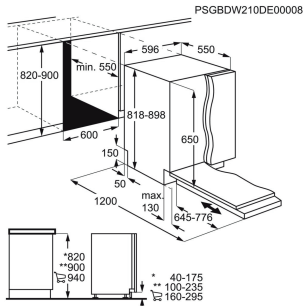

Installation Helintegrerad

Energiklass C

Färg -

Energy Class

Får ej monteras i förhöjt utförande

Antal kuvert 14

Ljudnivå (dB) 44

XXL-utrymme