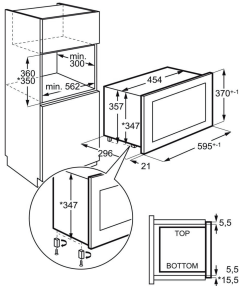

PSGBMC220DE0000V

- › **TouchOpen för snabb och enkel åtkomst** – På 800 TouchOpen-mikrovågsugn kan du öppna luckan med en tryckning.
- › **TouchOpen ger enkel åtkomst** – Mikrovågsugnens lucka har TouchOpen-funktion som ger mjuk stängning.
- › **Mikrovågsugn – genvägen i ditt kök** – Vår mikrovågsfunktion ger dig möjlighet att tillaga, värma eller tina.
- › **Spara mikrovågsinställningarna för dina favoriträtter** – Spara dina inställningar som en favoritfunktion för snabbt och enkelt val.

Färg Vit

Inbyggnadsmått H x B x D, mm 360x562x300

Inbyggd

Produktmått H x B x D, mm 371x594x316

Installation Integrerad

Kapacitet (l), Brutto/Netto 17 / 16