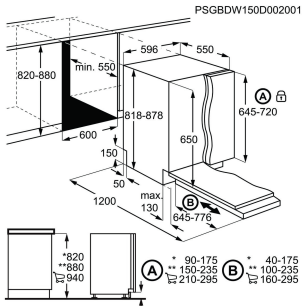

Installation Helintegrerad

Energiklass E

Färg -

Energy Class

Får ej monteras i förhöjt utförande

Antal kuvert 13

Ljudnivå (dB) 49

XXL-utrymme

Integrerad diskmaskin KEQC2200L

- › **Ger upp till 3x bättre täckning utan extra vatten** – 600 SatelliteClean® diskmaskin ger bättre spraytäckning.
- › **SatelliteClean®. Komplet rengöring. Utan att extra vatten används** – 3x bättre vattentäckning med SatelliteClean®.
- › **QuickSelect med Ecometer** – QuickSelect med Ecometer: Guiden för att spara vatten och energi.
- › **Varsamt stöd för ömtåliga glas** – SoftSpikes skyddar ömtåliga glas och ger bättre stabilitet