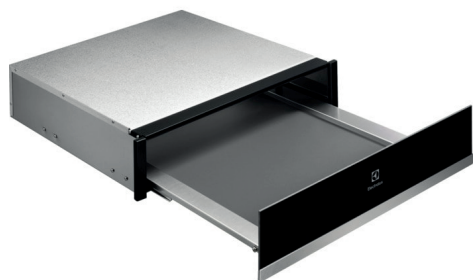

Förvaringslåda KBS4X

PSGBDR180DE0000D