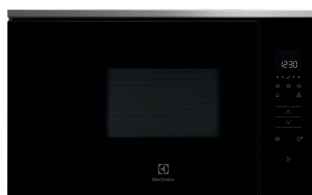

Mikrovågsugn KMFE172TEX