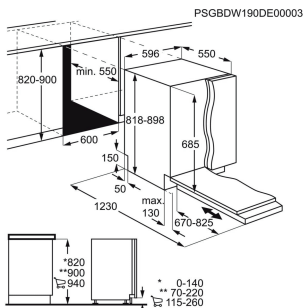

Installation Helintegrerad

Energiklass D

Färg -

Energy Class

Får ej monteras i förhöjt utförande

Antal kuvert 15

Ljudnivå (dB) 39

XXL-utrymme Ja