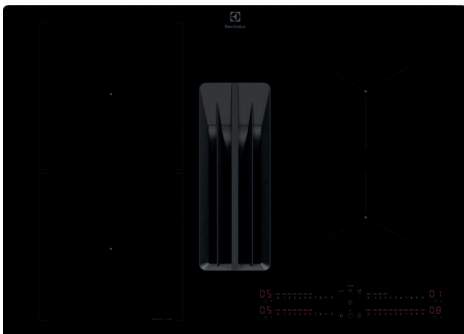

Häll med integrerad fläkt EHH70KB6S

PSGBHH230DE0000A

- › **Njut av större designfrihet i köket** – 600 Bridge induktionshäll med inbyggd fläkt för bra utrymme och mångsidighet i köket.
- › **Njut av större designfrihet i köket** – 600 Bridge induktionshäll med inbyggd fläkt för bra utrymme och mångsidighet i köket.
- › **Bridge-funktion för större tillagningsyta** – Länka två zoner för att skapa en större tillagningsyta med Bridge-funktionen.
- › **4 individuella zonkontroller för mer flexibilitet** – 4 individuella zonkontroller med separata timers och 9 effektnivåer.

- › Boosterfunktion
- › Barnlås
- › Bridgefunktion
- › Hob²Hood connection
- › Timerfunktion
- › Pausfunktion
- › Indikator på att filtret behöver rengöras
- › Indikator för att rengöra kolfiltret
- › Filter Medföljer

Typ av ram Raka kanter	Mått B x D (mm) 700x510
Inbyggnadsmått H x B x D, mm 197x680x490	Typ av installation Planlimmad eller Ovanpåliggande
Anslutningsstos, mm 220	Typ av filter Aluminium
Fettfilter 2	Kolfilter Medföljer

Energy Class

Kanalpaket säljs separat. Mer information om kanalpaketet hittar du i slutet av katalog

När skåp 105580N och 105510N ska används krävs det en bänkskiva med tjocklek på minimum 20 mm