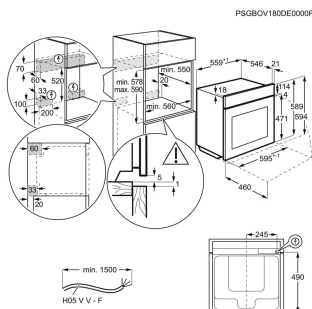

Kommersiellt namn SteamPro

Färg Rostfri

Rengöring Ånga

Ugnsbotten Grå emalj; Fläktskydd i rostfritt stål

Nettovolym, liter 70

Energiklass A++

Energy Class

PSGBOV180DE0000F