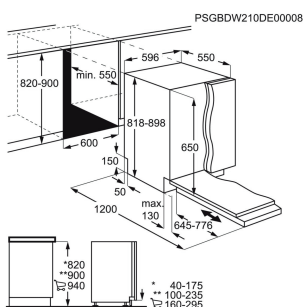

Installation Helintegrerad

Energiklass E

Färg -

Energy Class

Får ej monteras i förhöjt utförande

Antal kuvert 13

Ljudnivå (dB) 46

XXL-utrymme