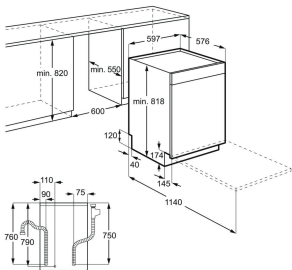

PSGBDW2300E00001