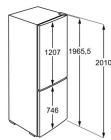

PSGRBF200DE00000