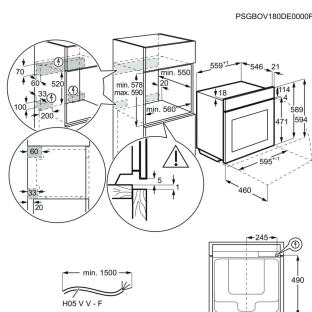

Inbyggadsugn EOK5B0X0

- **Din genväg till perfekt resultat** – 700 SenseCook®-ugn med matlagningstermometer övervakar innertemperaturen i maten.
- **Laga mat med precision med vår matlagningstermometer** – Vår matlagningstermometer mäter innertemperaturen på maten, vilket ger tillförlitliga resultat.
- **Exakta inställningar med vår LED-timerdisplay** – Ställ in exakta tillagningstider med LED-timerdisplayen.
- **Enkel rengöring med AquaClean** – Håll din ugn naturligt ren med ånga – AquaClean.
- **Snabb och effektiv, jämn tillagning** – Tack vare fläkten cirkulerar värmen konstant och ger en jämn uppvärmning i ugnen.

Kommersiellt namn SenseCook
Rengöring Aqua
Nettovolym, liter 72

Färg Rostfri
Ugnsbotten Grå emalj
Energiklass A+

Energy Class