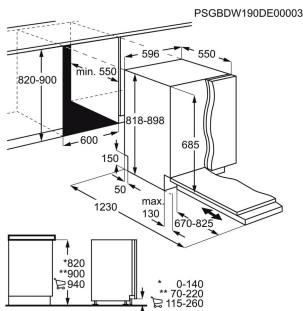

Installation Helintegrerad

Energiklass C

Färg -

Energy Class

Får ej monteras i förhöjt utförande

Antal kuvert 14

Ljudnivå (dB) 39

XXL-utrymme Ja