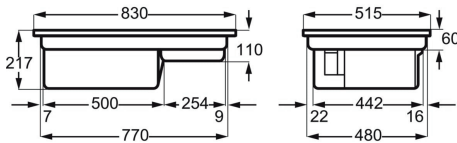

PSGBHH220DE0000C

- › **Ditt kök, designat på ditt sätt** – 800 Bridge Induktionshäll med inbyggd fläkt ger ökad designfrihet.
- › **Frihet inom köksdesign – frigör utrymme utan begränsningar** – Få ut mer av ditt utrymme med frihet inom köksdesign.
- › **Laga mer mat genom att kombinera två zoner med hjälp av Double Bridge** – Double Bridge låter dig kombinera två matlagingszoner bredvid varandra.
- › **Rengör köksluften på ett tyst sätt med hjälp av Breeze-funktionen** – Breeze fräschar upp köksluften och har en väldigt låg ljudnivå.

- › Boosterfunktion
- › Barnlås
- › Bridgefunktion
- › Hob²Hood connection
- › Timerfunktion
- › Pausfunktion
- › Säkerhet: Automatisk avstängning
- › Indikator på att filtret behöver rengöras
- › Indikator för att rengöra kolfiltret

Typ av ram Raka kanter
Inbyggnadsmått H x B x D, mm 217x780x490

Mått B x D (mm) 830x515

Typ av installation Planlimmad eller Ovanpåliggande

Anslutningsstos, mm 220
Fettfilter 2

Typ av filter Combined Aluminium mesh
Kolfilter Medföljer

Energy Class

Kanalpaket säljs separat. Mer information om kanalpaketet hittar du i slutet av katalog