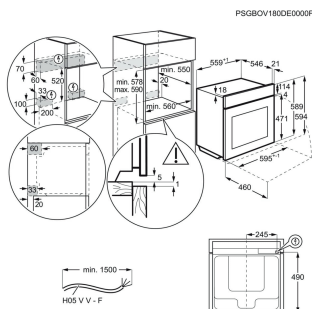

Kommersiellt namn SteamPro

Färg Matt Black

Rengöring Ånga

Ugnsbotten Grå emalj, Fläktskydd i rostfritt stål

Nettovolym, liter 70

Energiklass A++

Energy Class

Inbyggadsugn KOEAP31WT