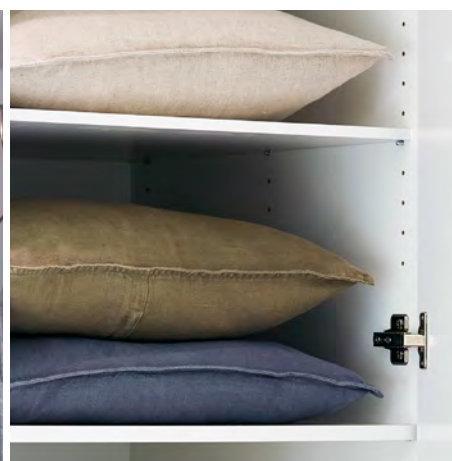

46065 HYLLA SKÅP BREDD 400, 143:- Exkl. hyllbärare, se pris s. 42. För bänk- och högskåp bredd 400 mm, djup 580 mm.
46067 HYLLA SKÅP BREDD 600, 193:- Exkl. hyllbärare, se pris s. 42. För bänk- och högskåp bredd 600 mm, djup 580 mm.