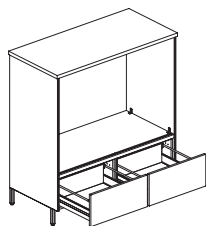

Tvättstugepaket

Dessa är exempelpaket som gör att vitvaror kan placeras i bekväm arbetshöjd, komplettera gärna med våra andra skåp för mer arbetsyta och förvaring. Kombinationen består av en eller två bänkskåp bredd 600 mm (höjd 288 mm) med fullutdragslådor. Vitvarorna står på en laminatskiva med säkringslist. Gavlarna består av dekorsidor. Topplatta av laminatskiva med vinkelbeslag. Fyra eller sex stödben medföljer. Lådan är monterad, övriga detaljer levereras löst och monteras på plats. Tvättstapel för inbyggnad av staplade vitvaror består av två dekorsidor med justerbara fötter och toppskåp (höger- eller vänsterhängd lucka) höjd 373 mm med ventilationsgaller i vit, trä, kulör eller kulör Nora grå.

Notera! Lägg till utförande av bänkskiva på paket 600 och 1220.

Notera! Dekorsidor i tvättstapel finns endast i vit eller kulör.

BENÄMNING	ART.NR.	LUCKA/ LÅDFRONT Höjd x Bredd	PAKETPRIS SEK inkl. moms
Tvättpaket för vitvaror, ange vänster- eller högerhängning på tvättstapel 610			
Tvättpaket 600 för vitvara med låda			
Alice vit F20	PAKET06027	1368x652	9 044
Alice grå F44	PAKET0602744	1368x652	9 366
Alice varmgrå F58	PAKET0602758	1368x652	9 366
Alice betonggrå F49	PAKET0602749	1368x652	9 366
Alice sandbeige F79	PAKET0602779	1368x652	9 366
Alice linnebeige F88	PAKET0602788	1368x652	9 366
Nora grå	PAKET06029	1368x652	8 493
Maja vit F20	PAKET06026	1368x652	8 493
Maja grå F44	PAKET0602644	1368x652	8 816
Maja varmgrå F58	PAKET0602658	1368x652	8 816
Maja betonggrå F49	PAKET0602649	1368x652	8 816
Maja sandbeige F79	PAKET0602679	1368x652	8 816
Maja linnebeige F88	PAKET0602688	1368x652	8 816
Molly vitpigmenterad ek	PAKET0602691	1368x652	12 731
Tvättpaket 1220 för vitvaror med lådor			
Alice vit F20	PAKET12207	1368x1268	15 534
Alice grå F44	PAKET1220744	1368x1268	16 179
Alice varmgrå F58	PAKET1220758	1368x1268	16 179
Alice betonggrå F49	PAKET1220749	1368x1268	16 179
Alice sandbeige F79	PAKET1220779	1368x1268	16 179
Alice linnebeige F88	PAKET1220788	1368x1268	16 179
Nora grå	PAKET12209	1368x1268	14 433
Maja vit F20	PAKET12206	1368x1268	14 433
Maja grå F44	PAKET1220644	1368x1268	15 079
Maja varmgrå F58	PAKET1220658	1368x1268	15 079
Maja betonggrå F49	PAKET1220649	1368x1268	15 079
Maja sandbeige F79	PAKET1220679	1368x1268	15 079
Maja linnebeige F88	PAKET1220688	1368x1268	15 079
Molly vitpigmenterad ek	PAKET1220691	1368x1268	19 874
Tvättstapel 610 för vitvaror			
Alice vit F20	PAKET06107	2100x632	4 981
Alice grå F44	PAKET0610744	2100x632	6 085
Alice varmgrå F58	PAKET0610758	2100x632	6 085
Alice betonggrå F49	PAKET0610749	2100x632	6 085
Alice sandbeige F79	PAKET0610779	2100x632	6 085
Alice linnebeige F88	PAKET0610788	2100x632	6 085
Nora grå	PAKET06109	2100x632	4 431
Maja vit F20	PAKET06106	2100x632	4 431
Maja grå F44	PAKET0610644	2100x632	5 535
Maja varmgrå F58	PAKET0610658	2100x632	5 535
Maja betonggrå F49	PAKET0610649	2100x632	5 535
Maja sandbeige F79	PAKET0610679	2100x632	5 535
Maja linnebeige F88	PAKET0610688	2100x632	5 535