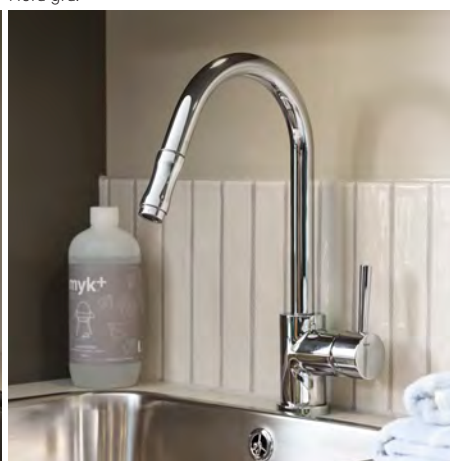

34115 BLANDARE EVO 185 KROM, 5 034:-

Krom med utdragbar slang.

34199 DISKMASKINSAVSTÄNGARE KROM, 1 160:-

Avstängning för vatten till tvättmaskinen i krom.