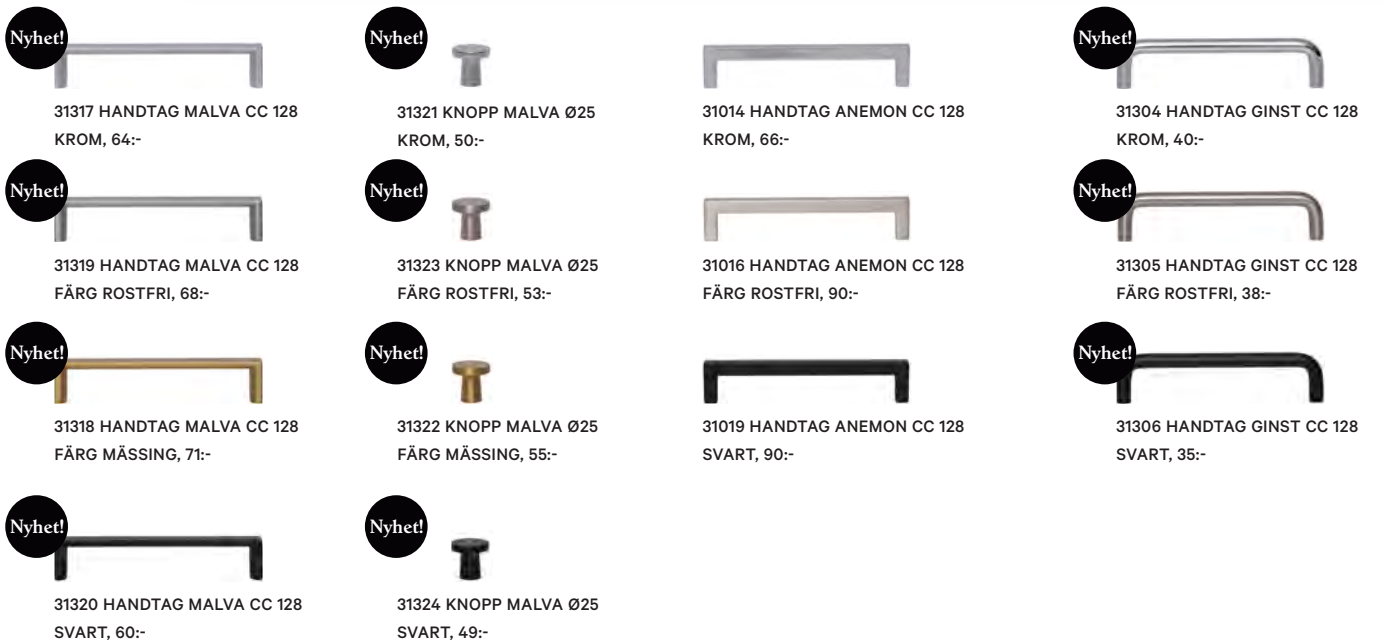

UTVALD BAS

MODERN STIL

Handtag och knoppar

Ditt val av handtag och knoppar påverkar tvättstugans uttryck. För att göra det enkelt att hitta rätt har vi delat in våra handtag och knoppar i olika stilgrupper. Du kan välja mellan skandinavisk, klassisk och modern stil. Dessutom har vi Utvald Bas – för dig som vill ha ett mer stilneutralt uttryck. Väljer du pushfunktion får du släta lättstädade luckor som du öppnar med ett tryck. Välj det som passar din tvättstuga och din personlighet.