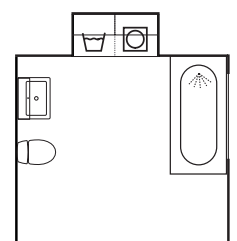

**LUCKMODELL** Maja sandbeige F79.

**HANDTAG** Pushöppning.

**BÄNKSKIVA** Laminat 6060D Beige Belmont, 30 mm.

**VITVAROR** Electrolux.

**GOLV** Golvabia Umbria Terazzo warm.

**VÄGGAR** NCS S 1510-Y20R, NCS S 1510-R90B