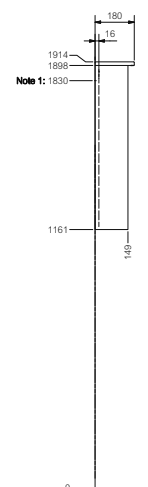

HALVHÖGT SKÅP FREE & MEZZO

HÖGSKÅP FLOW

SPEGELSKÅP BASIC

SPEGELSKÅP GRANN

SPEGELSKÅP RAMSEN

SPEGELSKÅP FRYKEN, STRÅKEN & VIKEN

Note 1: c/c-mått för regel i vägg och borrhål till väggskena.
Note 2: Tillgängligt utrymme för anslutning av avlopp i vägg.