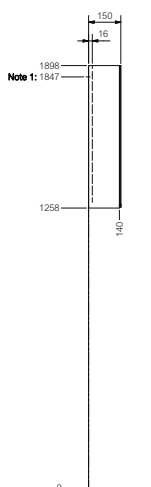

HALVHÖGT SKÅP FREE & MEZZO

HÖGSKÅP FLOW

SPEGELSKÅP BASIC

SPEGELSKÅP GRANN

SPEGELSKÅP RAMSEN

SPEGELSKÅP FRYKEN, STRÅKEN & VIKEN

Note 1: c/c-mått för regel i vägg och borrhål till väggskena.
Note 2: Tillgängligt utrymme för anslutning av avlopp i vägg.