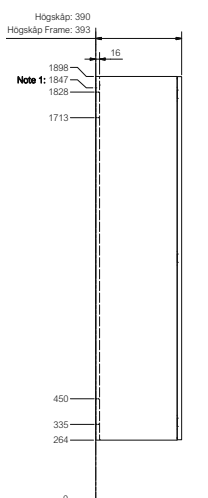

HÖGSKÅP FREE & MEZZO