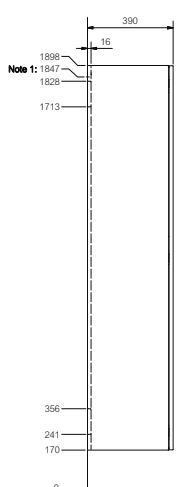

HALVHÖGT SKÅP FREE & MEZZO

HÖGSKÅP FLOW

SPEGELSKÅP BASIC

SPEGELSKÅP GRANN

SPEGELSKÅP RAMSEN

SPEGELSKÅP FRYKEN, STRÅKEN & VIKEN

Note 1: c/c-mått för regel i vägg och borrhål till väggskena.
Note 2: Tillgängligt utrymme för anslutning av avlopp i vägg.