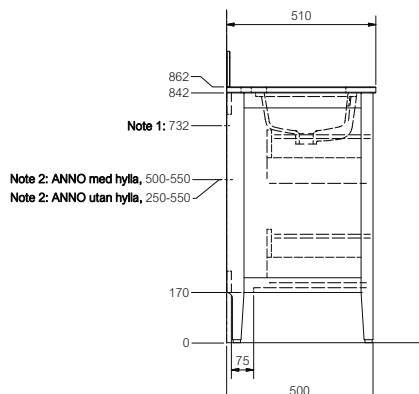

Planera ditt badrum

UPPHÄNGNING

Alla skåp levereras monterade och klara för uppsättning från Vedum. Topplattor, tvättställ och några få detaljer levereras separat för montering på plats. Se varje serie för specifik information. För att få en stark och säker upphängning är våra skåp försedda med praktiska upphängningsskenor. När du planerar väggarna i ditt badrum beräkna då hur många regler (kortlingar) du behöver. I reglarna fäster du tung inredning som till exempel kommod. Om du använder plyfa eller OSB-skivor bakom gipsskivorna är det inte nödvändigt att kortla. För mer information om regelhöjder och installationsmått på alla produkter se www.vedum.se/badrum/montera-och-underhalla/monteringsanvisningar/ eller produktens monteringsanvisning.

TVÄTTSTÄLL ANNO