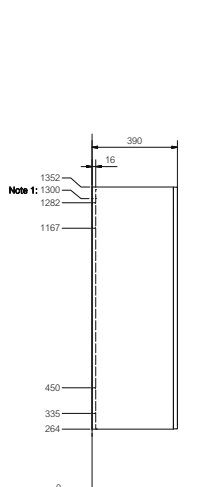

HALVHÖGT SKÅP FREE & MEZZO