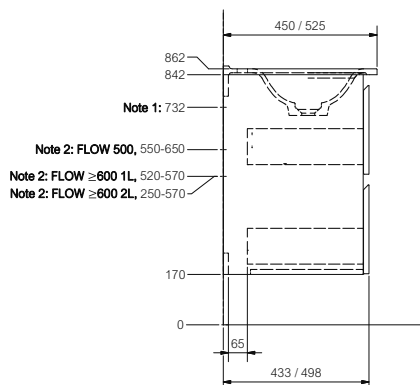

TVÄTTSTÄLL FLOW