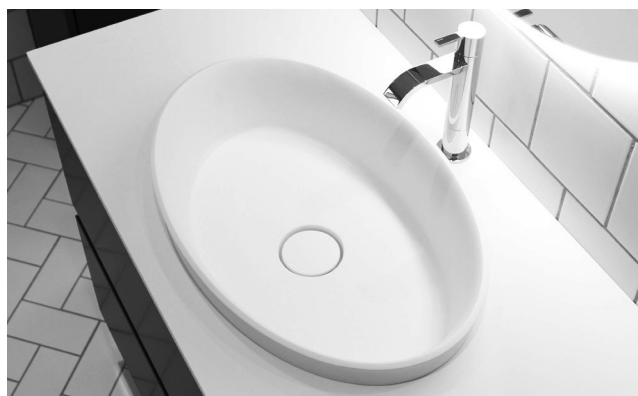

Utförligare anvisningar för skötsel av ditt badrum hittar du på vår hemsida www.vedum.se. Du kan även scanna QR-koden, då kommer du direkt till vår skötsel-anvisning.

SE VÅR
SKÖTSELANVISNING