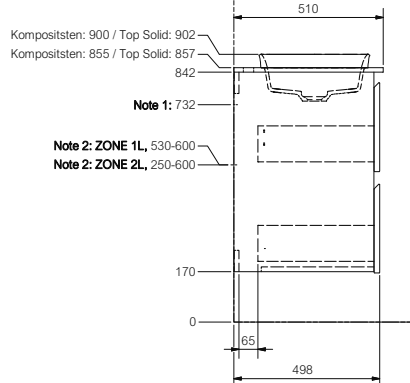

TVÄTTSTÄLL ZONE