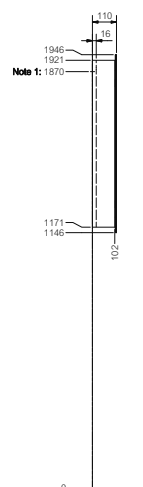

HALVHÖGT SKÅP FREE & MEZZO

HÖGSKÅP FLOW

SPEGELSKÅP BASIC

SPEGELSKÅP GRANN

SPEGELSKÅP RAMSEN

SPEGELSKÅP FRYKEN, STRÅKEN & VIKEN

Note 1: c/c-mått för regel i vägg och borrhål till väggskena.
Note 2: Tillgängligt utrymme för anslutning av avlopp i vägg.