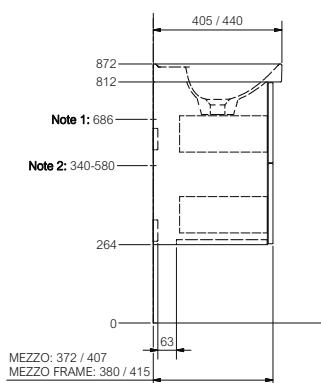

TVÄTTSTÄLL MEZZO