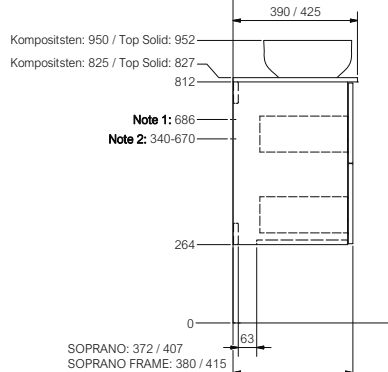

TVÄTTSTÄLL SOPRANO