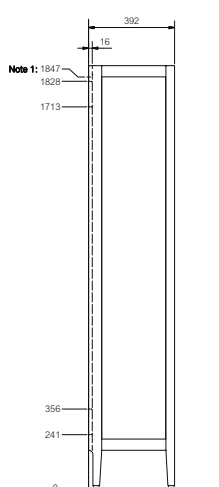

HÖGSKÅP FREE & MEZZO

HÖGSKÅP ANNO