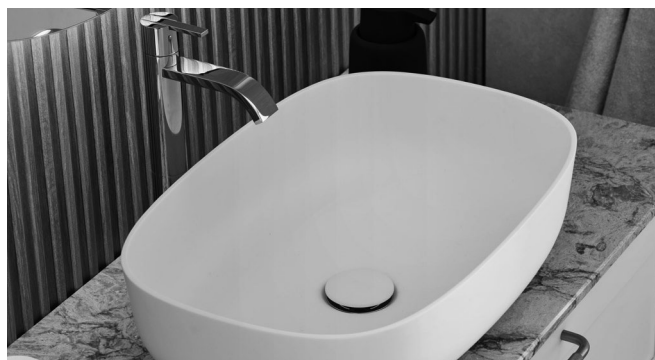

4. TILLVAL

Komplettera din badrumsmöbel med förvaring som är särskilt utvald för just din serie. Vi har olika sorters förvaring som högskåp, överskåp, underskåp, spegelskåp och hyllor i flera utföranden. Välj även om du vill komplettera din badrumsmöbel med lådbelysning, eluttag i lådan, fler lådindelningar eller stödben. Fler tillbehör som speglar, spegelskåp och belysning hittar du på sidorna 33-40.

LÄS MER
OM VÅRA SERIER