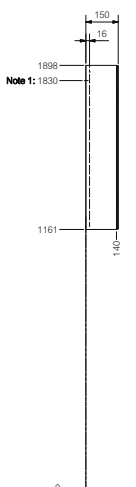

HALVHÖGT SKÅP FREE & MEZZO

HÖGSKÅP FLOW

SPEGELSKÅP BASIC

SPEGELSKÅP GRANN

SPEGELSKÅP RAMSEN

SPEGELSKÅP FRYKEN, STRÅKEN & VIKEN

Note 1: c/c-mått för regel i vägg och borrhål till väggskena.
Note 2: Tillgängligt utrymme för anslutning av avlopp i vägg.