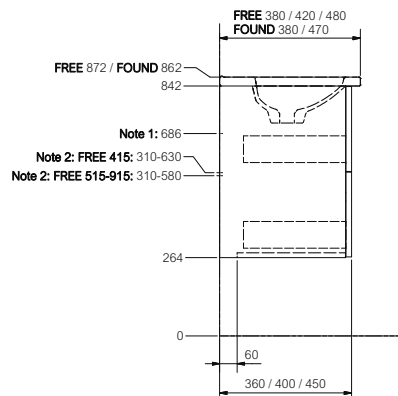

TVÄTTSTÄLL FREE/FOUND