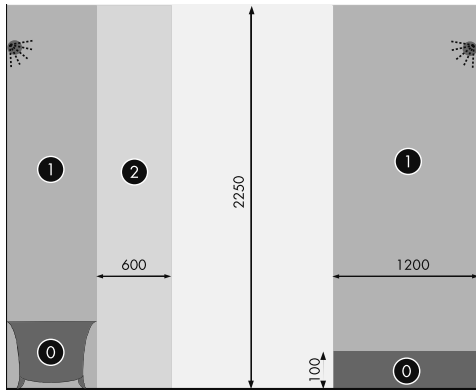

LYS UPP DITT BADRUM

Ljuset är viktigt för inredningen. Du behöver ofta flera olika ljuskällor i ett badrum, till exempel allmänljus i taket, ett mer riktat ljus vid speglar och kanske även stämningsbelysning. Tänk på att de armaturer du använder måste vara anpassade till våtutrymmen. Färgtemperaturen för ljus mäts i antal kelvin (K). All vår badrumsbelysning är 100 procent LED med en färgtemperatur på 3000K (2700-6500K på spegelskåp Ramsen samt spegel Mjörn och Mälaren) som förbrukar upp till 85 procent mindre energi och håller upp till 20 gånger längre än traditionella glödlampor.

ELINSTALLATION

För att kunna planera ditt badrum är det bra att känna till lite av grunddragen i de regler och rekommendationer som finns för våtutrymmen. När det gäller installationer av el måste du alltid anlita en behörig elektriker. I tabellen nedan ser du vilka mått som gäller för montering och elinstallationer för produkter från Vedum. Våra belysningar har minst skyddsklass IP24 (undantag lådbelysning Lexby IP20). Reglerna är inte enhetliga för hela badrummet. Vad som får monteras beror på avståndet till dusch eller badkar. Därför indelas badrummet i områden enligt ritningen nedan. 230V uttag och lådbelysningar ska placeras i oklassat område och vara anslutet till jordfelsbrytare.

Badkar alt. dusch med kar.

Dusch utan kar.

Område 0: Kräver minst IPX7

Område 1: Kräver minst IPX4

Område 2: Kräver minst IPX4

Oklassat område: Här får 230V uttag kopplat till jordfelsbrytare placeras.

MÅTT FÖR ELINSTALLATION

Lämplig utgång för elinstallationer ser du i tabellen. Måtten är höjdmått från golvnivå. Måttet avser dold anslutning bakom belysning, spegelskåp och spegel. Det är även möjligt att ansluta ovanifrån.

Skåpbelysning Karleby, Tornum

(i kombination med spegelskåp)

Spegelbelysning Leaby	1910 mm
Spegelskåp Basic	1335-1770 mm
Spegelskåp Grann	1240-1810 mm
Spegelskåp Fryken, Ramsen, Stråken & Viken	1215-1770 mm
Spegel Billan 400-1200, höjd 720 mm	1230-1780 mm
Spegel Billan 600, höjd 900 mm	1100-1830 mm
Spegel Dofsan	1260-1690 mm
Spegel Grann 500, 600, 800, Ø800	1200-1800 mm
Spegel Grann Ø1100	1200-2000 mm
Spegel Lövsen	1320-1780 mm
Spegel Mjörn Ø800	1430-1720 mm
Spegel Mjörn Ø1000	1430-1750 mm
Spegel Mälaren Ø720	1380-1630 mm
Spegel Mälaren Ø900	1340-1690 mm
Spegel Roxen	1350-1740 mm
Spegel Sommen	1400-1695 mm
Spegel Säven	1450-1670 mm

Gemensam elzonshöjd 1500-1680 mm för alla speglar och spegelskåp. Undantag spegel Unden samt fristående belysning som Broby.

MÅTT FÖR ELINSTALLATION TILL UTTAG I LÅDA/LÅDBELYSNING

230V uttag i låda finns som tillval till samtliga serier. Det levereras monterat i låda, inklusive sladd och stickpropp, och ansluts till vägguttag som placeras bakom kommoden. Även lådbelysning finns som tillval till samtliga serier. Utgång för elinstallationer ser du i tabellen nedan.

UTGÅNG ELINSTALLATION FÖR 230V UTTAG I LÅDA/LÅDBELYSNING, HÖJD ÖVER GOLV:

Kommod Anno/Flow med en låda	530-630 mm
Kommod Anno/Flow med två lådor	250-630 mm
Kommod Free	380-570 mm
Kommod Mezzo med tvättställ Mezzo	360-580 mm
Kommod Mezzo med tvättställ Soprano	360-645 mm

MÅTT FÖR INSTALLATION AV AVLOPP I VÄGG

När det gäller installationer av vatten och att göra golv och väggar vattentäta rekommenderar vi dig att anlita professionell hjälp. Om tvättstället inte har bräddavlopp rekommenderas en öppen bottenventil och golvbrunn.

UTGÅNG AVLOPP I VÄGG, HÖJD ÖVER GOLV:

Kommod Anno med en låda	520-570 mm
Kommod Anno med två lådor	220-570 mm
Kommod Flow bredd 500, tvättställ Flow	550-650 mm
Kommod Flow med en låda, tvättställ Flow	520-570 mm
Kommod Flow med en låda, tvättställ Zone	530-600 mm
Kommod Flow med två lådor, tvättställ Flow	220-570 mm
Kommod Flow med två lådor, tvättställ Zone	220-600 mm
Kommod Free 415	310-630 mm
Kommod Free 515-915	310-580 mm
Kommod Mezzo, tvättställ Mezzo	310-580 mm
Kommod Mezzo, tvättställ Soprano	310-670 mm

REGELHÖJDER CC ÖVER GOLV: