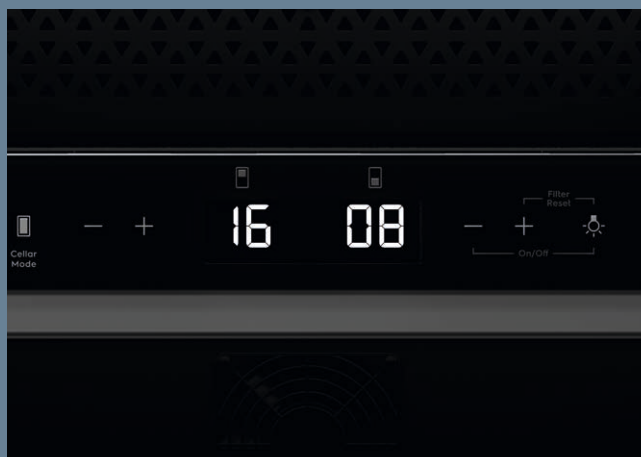

Perfekt förvaring så dina favoriter behåller sina goda smaker

Rätt & stabil temperatur

Våra vinskåp skapar perfekta förhållanden för att förvara viner så de kan lagras och mogna jämnt. Rätt och stabil temperatur är a och o. Vi har modeller med en eller två temperaturzoner, för rött respektive vitt vin. Dual-Zone Pro innebär två separata områden som kan ställas in individuellt för att hålla vinerna på en optimal serveringstemperatur: 6–12°C för vita eller mousserande viner och 14–20°C för röda viner. Alternativt kan du ställa in en zon på mellan 12–14°C.