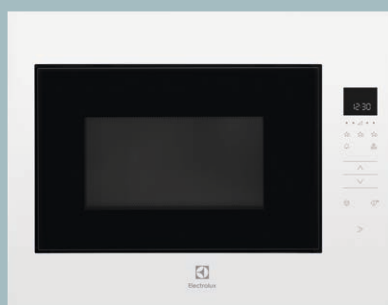

Mikrovågsugn

LMF2264TEW

- Mikrovågseffekt: 900 W
- Elektronisk
- Start/stopp med touchkontroll
- Snabbstartsfunktion, 100% effekt med 30 s intervall
- Kapacitet: 25 l
- Automatiska matlagning- och upptiningsprogram
- Barnlås
- Display med klocka och timer
- Signal för avslutad tillagningstid, Signal för touchknapp tryckning
- LED display med symboler
- Roterande glastallrik m återgång till startposition
- Invändig belysning
- Vit

- Inbyggnad:
  H 450 x B 562 x D 500 mm

VEDUM PRIS **7.609 SEK**