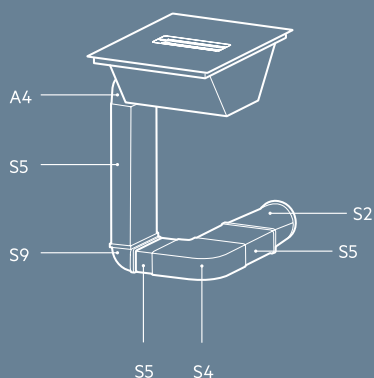

• Mått:
H 847 x B 597 x D 636-658 mm

VEDUM PRIS **11.620 SEK**

Alltid snabb & smidig installation – alternativ på lösningar & tillbehör

UTBLÅS HÖGER/VÄNSTER (CA. 1 METER)

A4 medföljer produkten (behöver inte beställas)