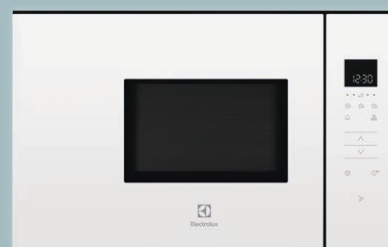

- Inbyggnad:
H 380 x B 560 x D 300 mm

VEDUM PRIS **4.967 SEK**

KITCHEN*

Finns även som vit VEDUM PRIS **4.967 SEK**
LMS2173EMW

Mikrovågsugn

EM170B

SERIE 800

- Mikrovågseffekt: 800 W
- Elektronisk
- Start/stopp med touchkontroll
- Snabbstartsfunktion, 100% effekt med 30s intervall
- Kapacitet: 16.8 l
- Auto matlagning- och upptiningsprogram
- Barnlås
- Display med klocka och timer
- Signal för avslutad tillagningstid, Signal för touchknapp tryckning
- LED display med symboler
- Roterande glastallrik m återgång till startposition
- Invändig belysning
- Svart

- Inbyggnad:
H 360 x B 562 x D 300 mm

VEDUM PRIS **7.174 SEK**

KITCHEN*

Mikrovågsugn

KMF172TEW

SERIE 800

- Mikrovågseffekt: 800 W
- Elektronisk
- Start/stopp med touchkontroll
- Snabbstartsfunktion, 100% effekt med 30 s intervall
- Kapacitet: 16.8 l
- Auto matlagning- och upptiningsprogram
- Barnlås
- Display med klocka och timer
- Signal för avslutad tillagningstid, Signal för touchknapp tryckning
- LED display med symboler
- Roterande glastallrik m återgång till startposition
- Invändig belysning
- Vit