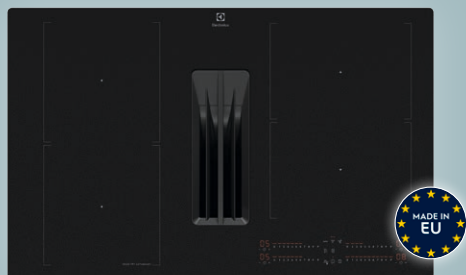

80 cm SaphirMatt Induktion med fläkt med SenseFry

EHH80KB9FC

SERIE 700

- Induktionshäll med integr. köksfläkt för recirkulation. För utsug måste rörkomponenter köpas separat
- Bridge-funktion, vänster och höger sida
- ActiveTouch
- Hob2Hood®
- Breeze funktion
- Booster-funktion
- 21 + 21 + 21 + 21 cm kokzoner
- Ljudnivå, min/max: 55/ 71 dB(A)
- Kapacitet recirkulering Min/Max/Int: 250/480/585 m³/h
- Invertermotor
- Utan ram kan planlimmas
- Centrerad motor passar i min. 60 cm skåp
- Kolfilter medföljer
- Energiklass: A+

• Inbyggnad: H 225 x B 750 - 780 x D 490 mm

VEDUM PRIS

25.117 SEK

KITCHEN*