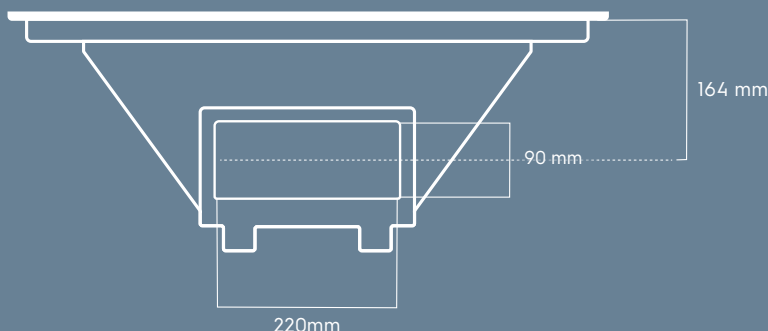

Centrummått

INSTALLATION

Centrummått för kanalanslutning genom skåpets baksida.