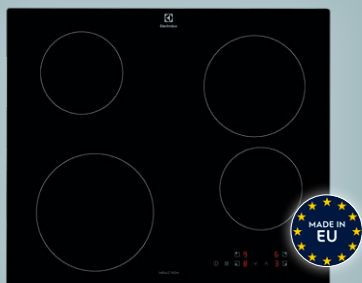

• Inbyggnad: H 225 x B 750 - 780 x D 490 mm

VEDUM PRIS

31.067 SEK

KITCHEN*

SensePro® 

Se sida 36-37 för tillbehör som gör din induktionshäll med inbyggd fläkt komplett och redo att användas.

60 cm induktion