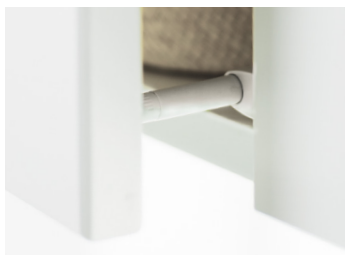

31313 HANDTAG KRASSE CC 128 SVART, 215:-

31316 KNOPP KRASSE Ø28 SVART, 150:-

31333 HANDTAG VIOL CC 64 SVART, 59:-

31336 KNOPP VIOL Ø30 SVART, 70:-

ÖVRIGT

39043 PUSH-ÖPPNING FÖR LUCKA, 120:-

30998 BORRMALL (FÖR ALLA HANDTAG), 271:-