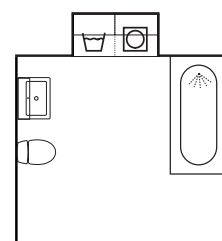

VÄGGAR NCS S 1510-Y20R, NCS S 1510-R90B

SE MER AV
MILJÖN HÄR

Maja sandbeige

I den här tvättstugan har vi använt luckan Maja och skapat en funktionell lösning. Öppna hyllor för att enkelt komma åt det du använder ofta, och skåp för att dölja annat. Svarta detaljer som handtag och bänkskiva skapar ett distinkt uttryck.