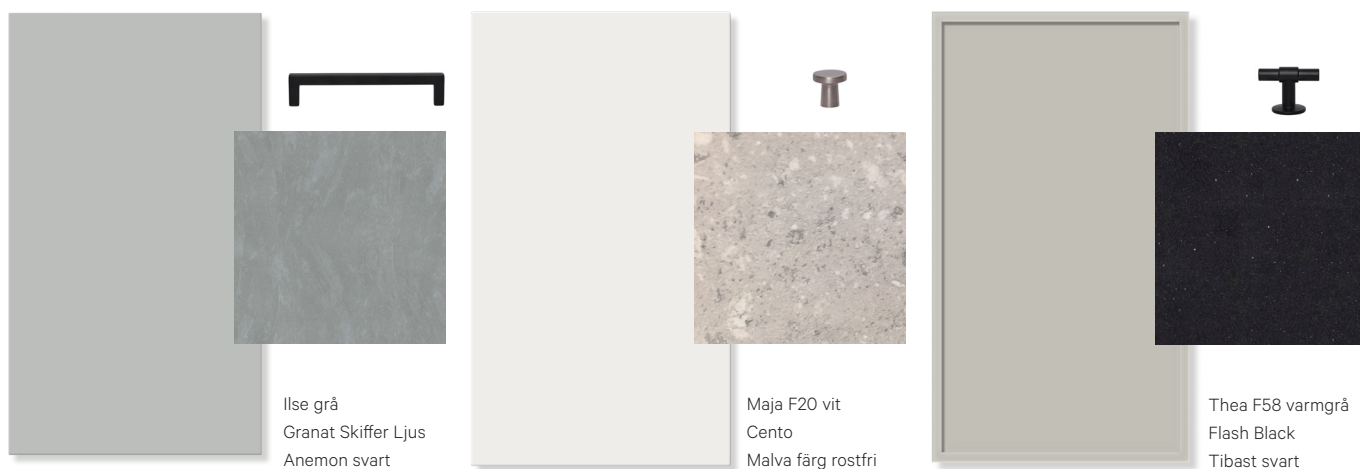

Vilken stil passar dig bäst?

Skandinavisk stil

Klassisk stil

Modern stil

Nyhet!

SE MER AV
MILJÖN HÄR

Ilse beige/Ilse brun ek

Den nya Svanenmärkta melaminluckan Ilse beige och Ilse brun ek gör tvättstugan till en lugn oas. Garderobsvägg, upphöjda vitvaror och bra arbetsytor på bänkskiva gör vardagen enklare. Hyllplan med plats för småsaker och lättillgängliga tvättkorgar i det öppna hörnet förstärker känslan av bekvämlighet. Ett fint terrazzogolv och stänkpanel knyter ihop helheten.