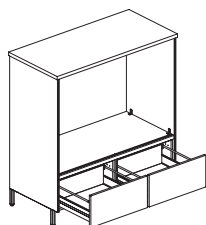

Tvättstugepaket

Dessa är exempelpaket som gör att vitvaror kan placeras i bekväm arbetshöjd, komplettera gärna med våra andra skåp för mer arbetsyta och förvaring. Kombinationen består av en eller två bänkskåp bredd 600 mm (höjd 288 mm) med lådor. Vitvarorna står på en laminatskiva med säkringslist. Gavlarna består av dekorsidor. Topplatta av laminatskiva med vinkelbeslag. Fyra eller sex stödben medföljer. Lådan är monterad, övriga detaljer levereras löst och monteras på plats. Tvättstapel för inbyggnad av staplade vitvaror består av två dekorsidor med justerbara fötter och toppskåp (höger- eller vänsterhängd lucka) höjd 373 mm med ventilationsgaller i vit eller kulör. **Notera! Lägg till utförande av bänkskiva på paket 600 och 1220.**

BENÄMNING	ART.NR.	LUCKA/ LÅDFRONT Höjd x Bredd	PAKETPRIS SEK inkl. moms
Tvättpaket för vitvaror, ange vänster- eller högerhängning på tvättstapel 610			
Tvättpaket 600 för vitvara med låda			
Edit vit F20	PAKET06024	1368x652	10 654
Edit grå F44	PAKET0602444	1368x652	10 991
Edit varmgrå F58	PAKET0602458	1368x652	10 991
Edit betonggrå F49	PAKET0602449	1368x652	10 991
Edit sandbeige F79	PAKET0602479	1368x652	10 991
Edit linnebeige F88	PAKET0602488	1368x652	10 991
Ilse beige	PAKET0602525	1368x652	10 078
Ilse grå	PAKET0602526	1368x652	10 078
Ilse vitpigmenterad ek	PAKET0602527	1368x652	10 078
Ilse brun ek	PAKET0602528	1368x652	10 078
Maja vit F20	PAKET06026	1368x652	10 078
Maja grå F44	PAKET0602644	1368x652	10 415
Maja varmgrå F58	PAKET0602658	1368x652	10 415
Maja betonggrå F49	PAKET0602649	1368x652	10 415
Maja sandbeige F79	PAKET0602679	1368x652	10 415
Maja linnebeige F88	PAKET0602688	1368x652	10 415
Thea vit F20	PAKET06021	1368x652	10 978
Thea grå F44	PAKET0602144	1368x652	11 315
Thea varmgrå F58	PAKET0602158	1368x652	11 315
Thea betonggrå F49	PAKET0602149	1368x652	11 315
Thea sandbeige F79	PAKET0602179	1368x652	11 315
Thea linnebeige F88	PAKET0602188	1368x652	11 315
Tvättpaket 1220 för vitvaror med lådor			
Edit vit F20	PAKET12204	1368x1268	17 680
Edit grå F44	PAKET1220444	1368x1268	18 355
Edit varmgrå F58	PAKET1220458	1368x1268	18 355
Edit betonggrå F49	PAKET1220449	1368x1268	18 355
Edit sandbeige F79	PAKET1220479	1368x1268	18 355
Edit linnebeige F88	PAKET1220488	1368x1268	18 355
Ilse beige	PAKET1220525	1368x1268	16 528
Ilse grå	PAKET1220526	1368x1268	16 528
Ilse vitpigmenterad ek	PAKET1220527	1368x1268	16 528
Ilse brun ek	PAKET1220528	1368x1268	16 528
Maja vit F20	PAKET12206	1368x1268	16 528
Maja grå F44	PAKET1220644	1368x1268	17 203
Maja varmgrå F58	PAKET1220658	1368x1268	17 203
Maja betonggrå F49	PAKET1220649	1368x1268	17 203
Maja sandbeige F79	PAKET1220679	1368x1268	17 203
Maja linnebeige F88	PAKET1220688	1368x1268	17 203
Thea vit F20	PAKET12201	1368x1268	18 328
Thea grå F44	PAKET1220144	1368x1268	19 003
Thea varmgrå F58	PAKET1220158	1368x1268	19 003
Thea betonggrå F49	PAKET1220149	1368x1268	19 003
Thea sandbeige F79	PAKET1220179	1368x1268	19 003
Thea linnebeige F88	PAKET1220188	1368x1268	19 003