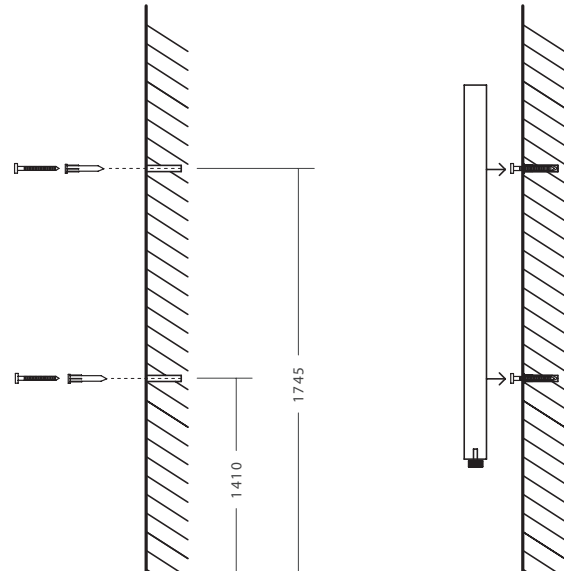

SPEGEL LIDAN

SÄKERHETSANVISNING!

Einstallationen skall utföras av en behörig elektriker.
Endast för inomhusbruk.

SAFETY INSTRUCTIONS!

All electrical installation according to local directions.
Indoor use only.