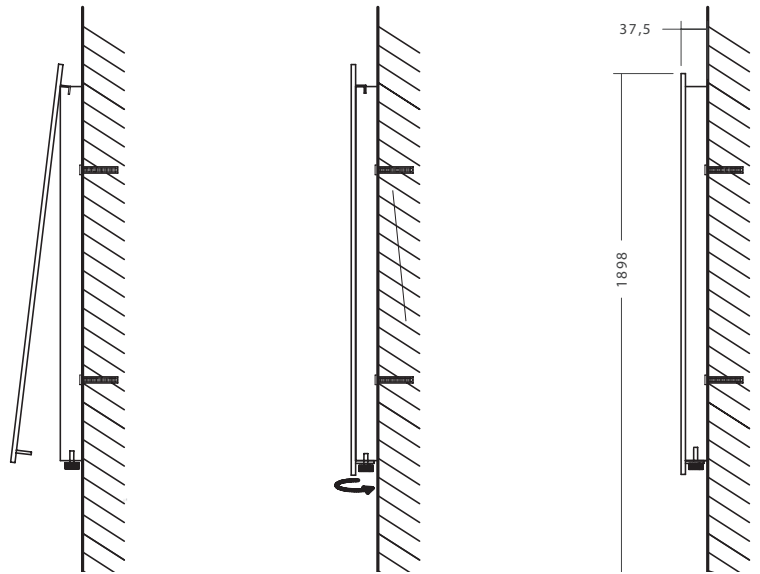

SPEGEL LIDAN

SÄKERHETSANVISNING!

Einstallationen skall utföras av en behörig elektriker.
Endast för inomhusbruk.

SAFETY INSTRUCTIONS!

All electrical installation according to local directions.
Indoor use only.