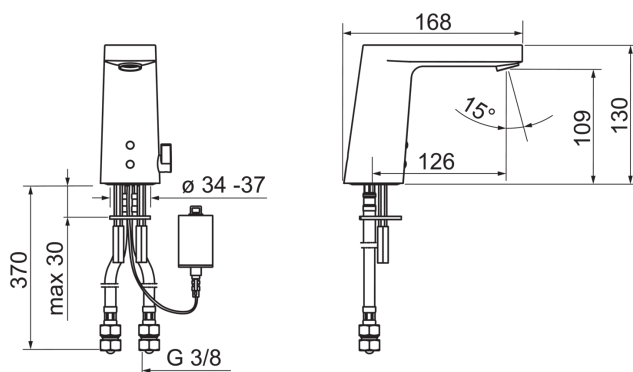

Reservdelar

SP6155F

	Kod	RSK (Sweden)
01	601901V	
02	600659V	8347968
03	199206V	8347827
04	199205V	8347826
05	199201V	8347919
06	601877V	
07	158697	8347840
08	199417V	8347833
09	198330	8347585
10	600705/10	
11	199257/2	8347831
12	198473/2	8347681