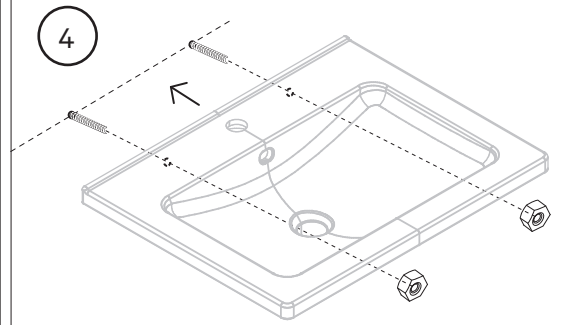

**BULTMONTERING TVÄTTSTÄLL**

**S** MONTERINGSANVISNING

**GB** ASSEMBLY INSTRUCTION

**CC MÅTT FÖR BULTMONTERING**

Flow och Free	X = 810 mm	CC = 
Tidy och Basic	X = 800 mm	CC = 

**AVLOPP I VÄGG**

Underskåp för tvättställ med lådor har utrymme bakom lådan enligt X och Y\* på ritning nedan: \*Free underskåp saknar spikregel, totalmått 65 mm är till vägg.

Flow tvättställspaket	X= 105 mm	<b>Utgång avlopp i vägg, max höjd över golv:</b>
*Free tvättställspaket	Y= 65 mm	Flow och Free 550 mm
Tidy tvättställspaket	X= 70 mm	Tidy och Basic 480 mm
Basic tvättställspaket	X= 90 mm	