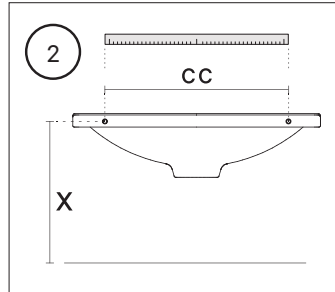

**BULTMONTERING TVÄTTSTÄLL**

**S** MONTERINGSANVISNING

**GB** ASSEMBLY INSTRUCTION

**CC MÅTT FÖR BULTMONTERING**

Flow och Free	X = 810 mm	CC = 
Tidy och Basic	X = 800 mm	CC = 

**AVLOPP I VÄGG**

Underskåp för tvättställ med lådor har utrymme bakom lådan enligt X och Y\* på ritning nedan: \*Free underskåp saknar spikregel, totalmått 65 mm är till vägg.

Flow tvättställspaket	X= 105 mm	<b>Utgång avlopp i vägg, max höjd över golv:</b>
*Free tvättställspaket	Y= 65 mm	Flow och Free 550 mm
Tidy tvättställspaket	X= 70 mm	Tidy och Basic 480 mm
Basic tvättställspaket	X= 90 mm	