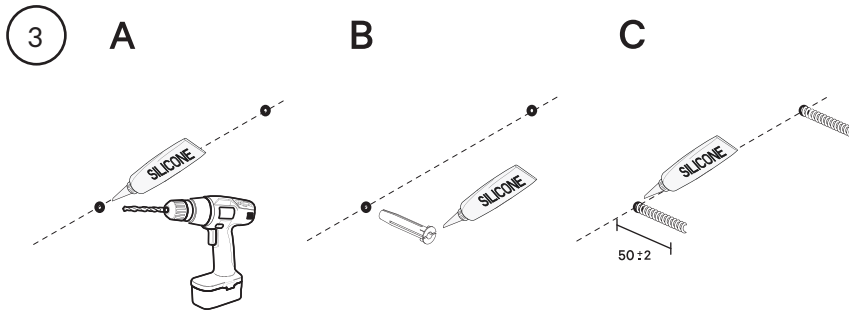

**BULTMONTERING TVÄTTSTÄLL**

**S** MONTERINGSANVISNING

**GB** ASSEMBLY INSTRUCTION

**CC MÅTT FÖR BULTMONTERING**

Flow och Free	X = 810 mm	CC = 
Tidy och Basic	X = 800 mm	CC = 

**AVLOPP I VÄGG**

Underskåp för tvättställ med lådor har utrymme bakom lådan enligt X och Y\* på ritning nedan: \*Free underskåp saknar spikregel, totalmått 65 mm är till vägg.

Flow tvättställspaket	X= 105 mm	<b>Utgång avlopp i vägg, max höjd över golv:</b>
*Free tvättställspaket	Y= 65 mm	Flow och Free 550 mm
Tidy tvättställspaket	X= 70 mm	Tidy och Basic 480 mm
Basic tvättställspaket	X= 90 mm	