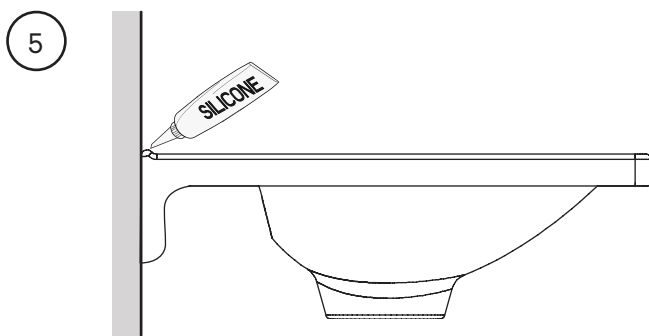

**BULTMONTERING TVÄTTSTÄLL**

**S** MONTERINGSANVISNING

**GB** ASSEMBLY INSTRUCTION

**CC MÅTT FÖR BULTMONTERING**

Flow och Free	X = 810 mm	CC = 
Tidy och Basic	X = 800 mm	CC = 

**AVLOPP I VÄGG**

Underskåp för tvättställ med lådor har utrymme bakom lådan enligt X och Y\* på ritning nedan: \*Free underskåp saknar spikregel, totalmått 65 mm är till vägg.

Flow tvättställspaket	X= 105 mm	<b>Utgång avlopp i vägg, max höjd över golv:</b>
*Free tvättställspaket	Y= 65 mm	Flow och Free 550 mm
Tidy tvättställspaket	X= 70 mm	Tidy och Basic 480 mm
Basic tvättställspaket	X= 90 mm	