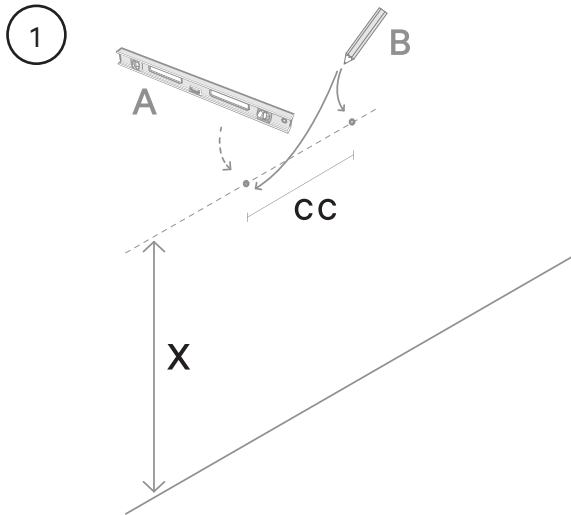

**BULTMONTERING TVÄTTSTÄLL**

**S** MONTERINGSANVISNING

**GB** ASSEMBLY INSTRUCTION

**CC MÅTT FÖR BULTMONTERING**

Flow och Free	X = 810 mm	CC = 
Tidy och Basic	X = 800 mm	CC = 

**AVLOPP I VÄGG**

Underskåp för tvättställ med lådor har utrymme bakom lådan enligt X och Y\* på ritning nedan: \*Free underskåp saknar spikregel, totalmått 65 mm är till vägg.

Flow tvättställspaket	X= 105 mm	<b>Utgång avlopp i vägg, max höjd över golv:</b>
*Free tvättställspaket	Y= 65 mm	Flow och Free 550 mm
Tidy tvättställspaket	X= 70 mm	Tidy och Basic 480 mm
Basic tvättställspaket	X= 90 mm	