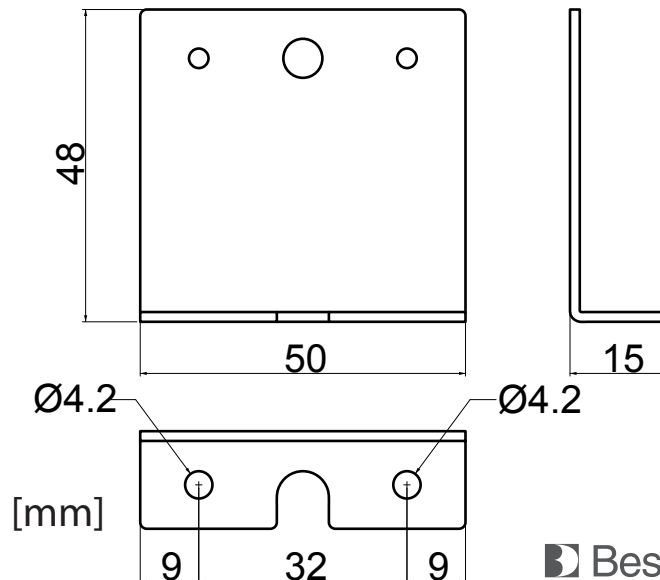

NITE - Byte av monteringsvinkel

NITE - Byte av monteringsvinkel