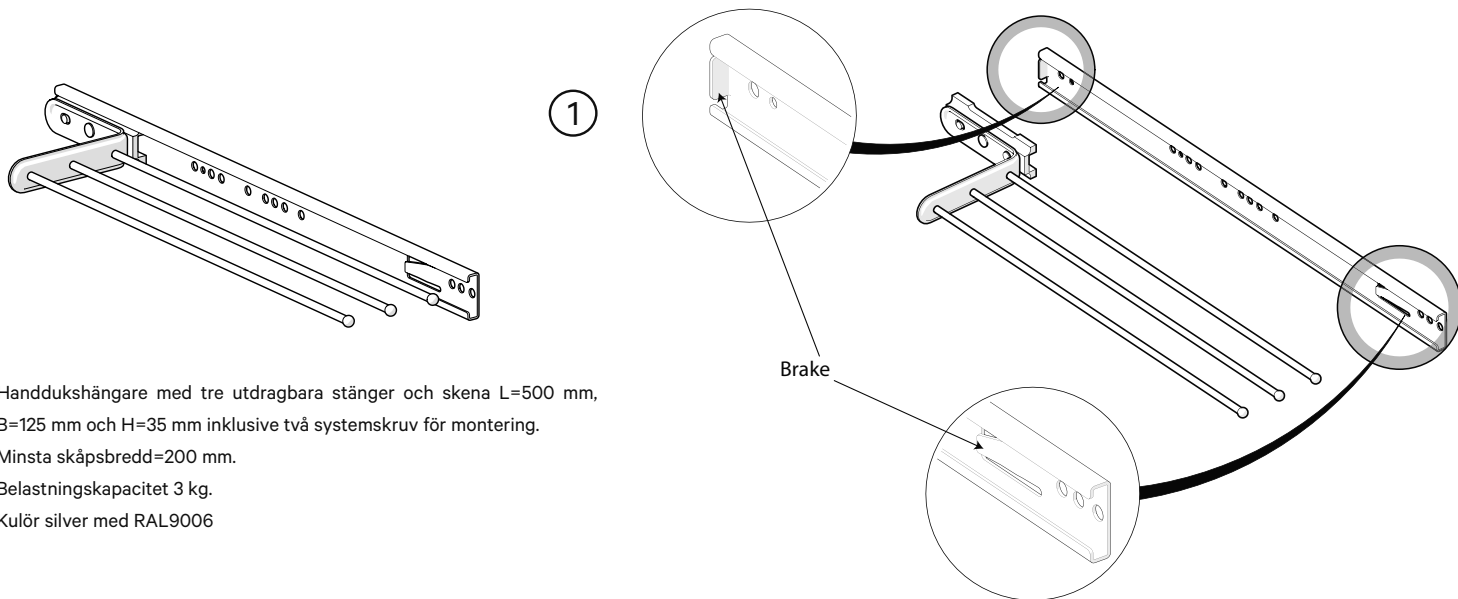

# HANDDUKSHÄNGARE

## MONTERING AV HANDDUKSHÄNGARE MED SKENA

Handdukhängare med tre utdragbara stänger och skena L=500 mm,  
B=125 mm och H=35 mm inklusive två systemskruv för montering.  
Minsta skåpsbredd=200 mm.  
Belastningskapacitet 3 kg.  
Kulör silver med RAL9006