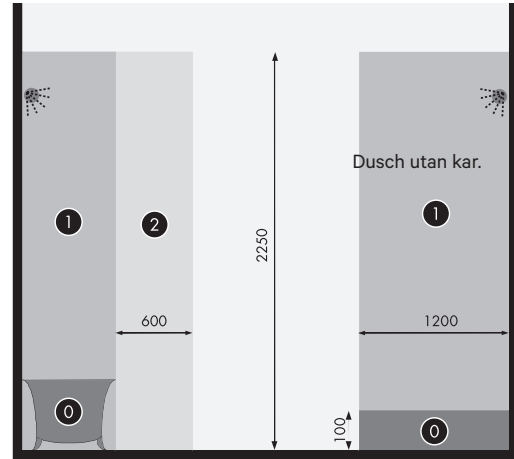

Badkar alt. dusch med kar.