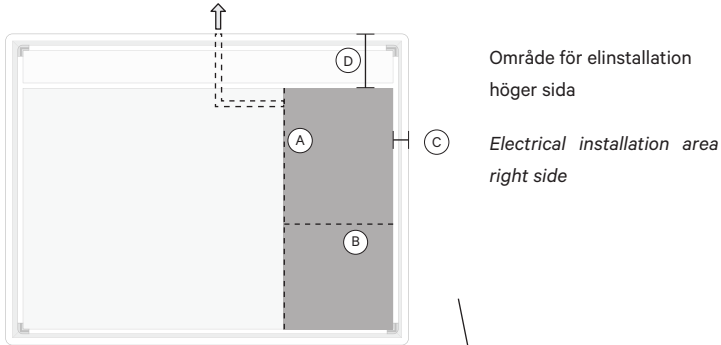

UTGÅNG ELINSTALLATION OCH PLACERING TRANSFORMATOR / ELECTRICAL INSTALLATION AREA

MÅTT OMRÅDE FÖR ELINSTALLATION DIMENSIONS ELECTRICAL INSTALLATION AREA

58721040	58721060	58721090	58721120
A: 480 mm	A: 480 mm	A: 480 mm	A: 480 mm
B: 150 mm	B: 150 mm	B: 150 mm	B: 150 mm
C: 75 mm	C: 75 mm	C: 75 mm	C: 75 mm
D: 157 mm	D: 157 mm	D: 157 mm	D: 157 mm

SÄKERHETSANVISNING EL!

Armaturen skall installeras av behörig elektriker.

SAFETY DIRECTIONS!

See local directions concerning the electrical installation.

SÄKERHETSANVISNING EL! SAFETY DIRECTIONS!

- **0** Område 0: Kräver minst IPX7
  58721040, 58721060, 58721090, 58721120 är IP44-klassade och får användas i område 2.
- **1** Område 1: Kräver minst IPX4
- **2** Område 2: Kräver minst IPX4
  58721040, 58721060, 58721090, 58721120 are IP44 certified and may be used in area 2.
- Oklassat område: Får 230 V uttag kopplat till jordfelsbrytare placeras.