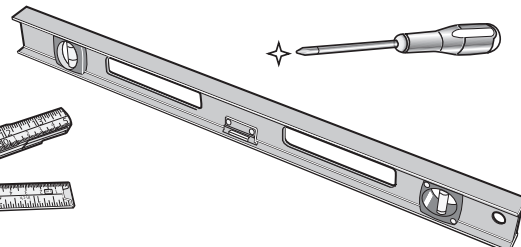

Carefully unpack the mirror.  
Do not use sharp tools.  
Danger of scratching mirror.  
Do not remove protective corners until  
mirror is mounted.

Vid leverans är  
förstoringspegeln  
monterad på spegelns  
baksida.  
*The magnifying  
mirror is attached to the  
backside of the mirror at  
delivery.*

INNEHÅLL

PACKAGE CONTENTS

1x

4x

2x

2x  
Ø 6x50 mm

1x