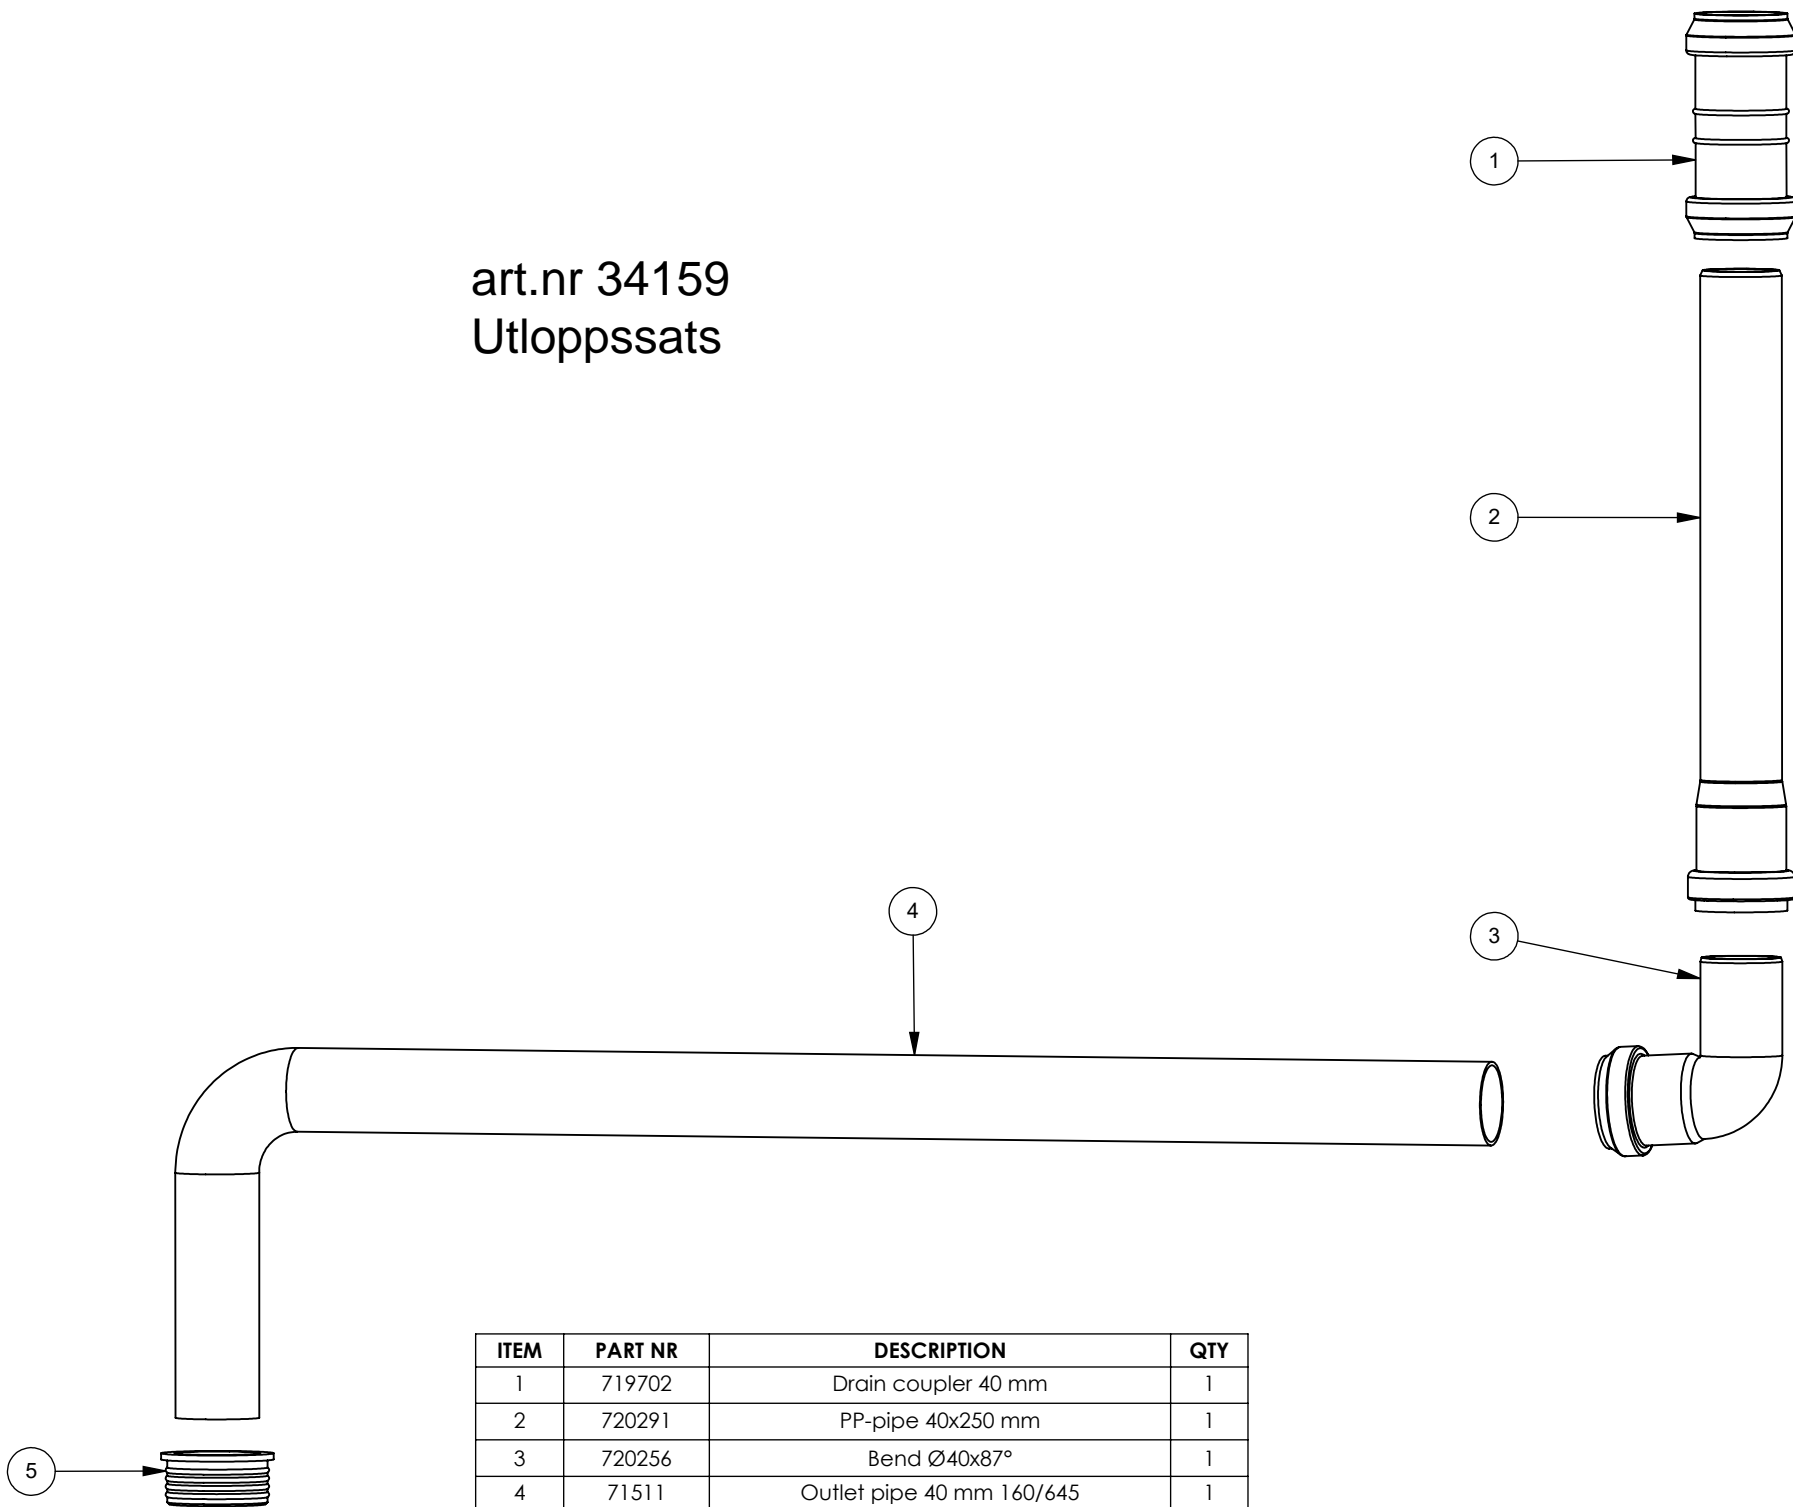

art.nr 34159  
Utloppssats

ITEM	PART NR	DESCRIPTION	QTY
1	719702	Drain coupler 40 mm	1
2	720291	PP-pipe 40x250 mm	1
3	720256	Bend $\text{\O}40 \times 87^\circ$	1
4	71511	Outlet pipe 40 mm 160/645	1
5	B00132	Reduction sleeve 40/50	1